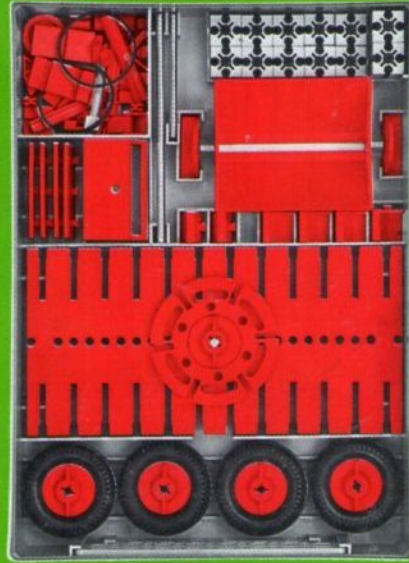

fischer[®]technik

50/1

Stückliste · Part List · Nomenclature · Onderdelenlijst · Detalj översikt

	1	Grundplatte 180×90 · Baseplate 180×90 · Plaque de base 180×90 · Basisplaat 180×90 · Bottenplatta 180×90 Art.-Nr. 4310011		5	Flachnabe · Flat hub · Moyeu plat · Platte naaf · Plattnav Art.-Nr. 3310151
	2	Baustein 30 mit Bohrung · Building block 30 with bore · Élément de 30 percé · Bouwsteen 30 met boring · Byggnadssten 30 med borrhål Art.-Nr. 3310041		4	Reifen 45 · Tyre 45 · Pneu 45 · Wielband 45 · Däck 45 Art.-Nr. 4310181
	10	Baustein 15 · Building block 15 · Élément de 15 · Bouwsteen 15 · Byggnadssten 15 Art.-Nr. 3310051		2	Gummiring 37×2,5 · Rubber ring 37×2,5 · Elastique 37×2,5 · Rubberring 37×2,5 · Gummiring 37×2,5 Art.-Nr. 4360517
	4	Baustein 5 · Building block 5 · Élément de 5 · Bouwsteen 5 · Byggnadssten 5 Art.-Nr. 4372371		1	Drehscheibe Ø 60 · Disque Ø 60 · Plaque tournante Ø 60 · Draaischijf Ø 60 · Svängskiva Ø 60 Art.-Nr. 4310191
	2	Winkelbaustein gleichschenkl. · Angle block, isosceles · Élément angulaire isocèle · Hoeksteen met gelijke benen · Vinkelsten, rätvinklig Art.-Nr. 4310111		1	Seilrolle Ø 21 · Pulley Ø 21 · Poulie Ø 21 · Snaarschijf Ø 21 · Lintrumma Ø 21 Art.-Nr. 4357951
	6	Verbindungsstück 15 · Connector 15 · Languette d'assemblage 15 · Verbindungsstück 15 · Förbindingsstycke 15 Art.-Nr. 4310601		4	Baustein V 15 Eck · Building block V 15 corner · Pierre V 15 d'angle · Hoekbouwsteen V 15 · Hörnbyggnadssten V 15 Art.-Nr. 4382401
	2	Verbindungsstück 30 · Connector 30 · Languette d'assemblage 30 · Verbindungsstück 30 · Förbindingsstycke 30 Art.-Nr. 4310611		1	Flügelachse 4×75 · Wing axle 4×75 · Axe gris à ailettes 4×75 · Nokas 4×75 · Vingaxel 4×75 Art.-Nr. 4382571
	2	Verbindungsstück 45 · Connector 45 · Languette d'assemblage 45 · Verbindungsstück 45 · Förbindingsstycke 45 Art.-Nr. 4313301		2	Lagerbock · Coupling bracket · Appui de treuil · Steunstuk · Hållare Art.-Nr. 4382521
	1	Schaufelseite, rot · Bucket, red · Pelle, rouge · Deel, laadschop · Skovelsida Art.-Nr. 4373541 links Art.-Nr. 4373531 rechts		1	Kunststoffachse 4×30 · Plastic axle 4×30 · Axe gris 4×30 · K-as 4×30 · Axel av syntetmaterial 4×30 Art.-Nr. 4384131
	3	Schaufelzwischenteil, rot · Bucket intermediate section, red · Pelle (partie centrale), rouge · Tussenstuk laadschop · Skovelsida, höger Art.-Nr. 4373551		2	Winkelstein 10×15×15 · Angle block 10×15×15 · Élément angulaire 10×15×15 · Hoeksteen 10×15×15 · Vinkelsten 10×15×15 Art.-Nr. 4384231
	2	Riegelscheibe · Blocking washer · Disque d'arrêt · Grendelschijf · Regelskiva Art.-Nr. 4363341		1	Flügelachse 4×45 · Wing axle 4×45 · Axe gris à ailettes 4×45 · Nokas 4×45 · Vingaxel 4×45 Art.-Nr. 4382561
	2	Strebe 120 · Strut 120 · Entretoise de 120 · Spant 120 · Stråva 120 Art.-Nr. 4385321		4	Bauplatte 30×45 · Building plate 30×45 · Plaque à tenons 30×45 · Bouwplaat 30×45 · Byggnadsplatta 30×45 Art.-Nr. 4382481
	2	Strebe 90 · Strut 90 · Entretoise de 90 · Spant 90 · Stråva 90 Art.-Nr. 4385331		1	Führerhaus 45 DL, rot · Driver's cab 45 DL · Cabine complète 45 DL · Kabinedak 45 DL · Förarhytt 45 DL Art.-Nr. 4384431
	1	Achse 110 · Axle 4 1/4" approx. · Axe 110 · As 110 · Axel 110 Art.-Nr. 4310313		2	Gelenkstein 15 · Hinged block 15 · Articulation 15 · Scharnierstein 15 · Länksten 15 Art.-Nr. 3384531
	1	Achse 60 · Axle 2 1/2" approx. · Axe 60 · As 60 · Axel 60 Art.-Nr. 4310323		2	Radstift · Stub axle · Axe de roue à 1 tenons · Wielas · Hjulstift Art.-Nr. 4384711
	2	Klemmbuchse 10 · Spring clip 10 · Baque de serrage 10 · Klembus 10 · Klämbussning 10 Art.-Nr. 3310231		2	S-Riegel 4 · Key-bolt 4 · Rivet de 4 · Grendel 4 · S-Regel 4 Art.-Nr. 4363231
	2	Klemmbuchse 5 · Spring clip 5 · Baque de serrage 5 · Klembus 5 · Klämbussning 5 Art.-Nr. 3376791		2	S-Riegel 6 · Key-bolt 6 · Rivet de 6 · Grendel 6 · S-Regel 6 Art.-Nr. 4363241
	1	Klemmkupplung · Coupling · Manchon d'accouplement · Klemkoppeling · Klämkkoppling Art.-Nr. 4310241		2	Zwischenstück 5×15×30 · Connector 5×15×30 · Pièce intercalaire 5×15×30 · Tussenstuk 5×15×30 · Mellandel 5×15×30 Art.-Nr. 4384241