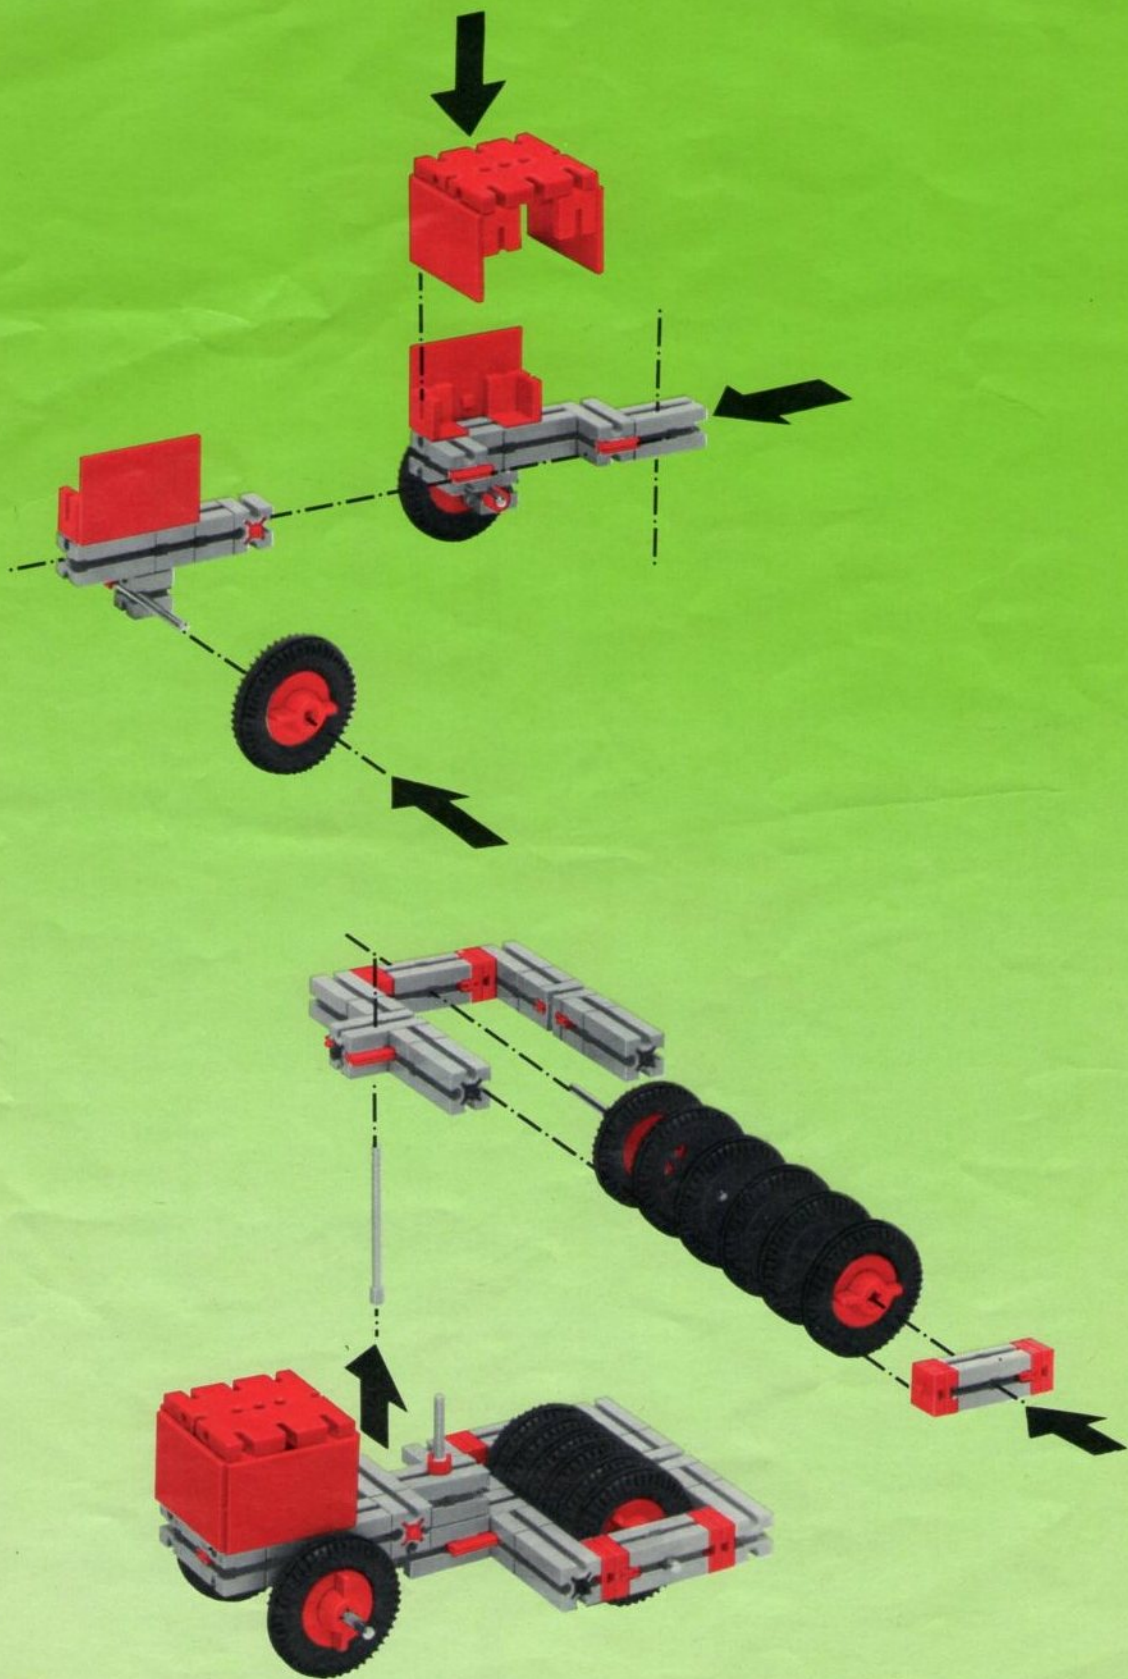

fischer[®]technik

50/1

Stückliste · Part List · Nomenclature · Onderdelenlijst · Detalj översikt

	1	Grundplatte 180×90 · Baseplate 180×90 · Plaque de base 180×90 · Basisplaat 180×90 · Bottenplatta 180×90 Art.-Nr. 4310011		5	Flachnabe · Flat hub · Moyeu plat · Platte naaf · Plattnav Art.-Nr. 3310151
	2	Baustein 30 mit Bohrung · Building block 30 with bore · Élément de 30 percé · Bouwsteen 30 met boring · Byggnadssten 30 med borrhål Art.-Nr. 3310041		4	Reifen 45 · Tyre 45 · Pneu 45 · Wielband 45 · Däck 45 Art.-Nr. 4310181
	10	Baustein 15 · Building block 15 · Élément de 15 · Bouwsteen 15 · Byggnadssten 15 Art.-Nr. 3310051		2	Gummiring 37×2,5 · Rubber ring 37×2,5 · Elastique 37×2,5 · Rubberring 37×2,5 · Gummiring 37×2,5 Art.-Nr. 4360517
	4	Baustein 5 · Building block 5 · Élément de 5 · Bouwsteen 5 · Byggnadssten 5 Art.-Nr. 4372371		1	Drehscheibe Ø 60 · Disque Ø 60 · Plaque tournante Ø 60 · Draaischijf Ø 60 · Svängskiva Ø 60 Art.-Nr. 4310191
	2	Winkelbaustein gleichschenkl. · Angle block, isosceles · Élément angulaire isocèle · Hoeksteen met gelijke benen · Vinkelsten, rätvinklig Art.-Nr. 4310111		1	Seilrolle Ø 21 · Pulley Ø 21 · Poulie Ø 21 · Snaarschijf Ø 21 · Lintrumma Ø 21 Art.-Nr. 4357951
	6	Verbindungsstück 15 · Connector 15 · Languette d'assemblage 15 · Verbindungsstück 15 · Förbindingsstycke 15 Art.-Nr. 4310601		4	Baustein V 15 Eck · Building block V 15 corner · Pierre V 15 d'angle · Hoekbouwsteen V 15 · Hörnbyggnadssten V 15 Art.-Nr. 4382401
	2	Verbindungsstück 30 · Connector 30 · Languette d'assemblage 30 · Verbindungsstück 30 · Förbindingsstycke 30 Art.-Nr. 4310611		1	Flügelachse 4×75 · Wing axle 4×75 · Axe gris à ailettes 4×75 · Nokas 4×75 · Vingaxel 4×75 Art.-Nr. 4382571
	2	Verbindungsstück 45 · Connector 45 · Languette d'assemblage 45 · Verbindungsstück 45 · Förbindingsstycke 45 Art.-Nr. 4313301		2	Lagerbock · Coupling bracket · Appui de treuil · Steunstuk · Hållare Art.-Nr. 4382521
	1	Schaufelseite, rot · Bucket, red · Pelle, rouge · Deel, laadschop · Skovelsida Art.-Nr. 4373541 links Art.-Nr. 4373531 rechts		1	Kunststoffachse 4×30 · Plastic axle 4×30 · Axe gris 4×30 · K-as 4×30 · Axel av syntetmaterial 4×30 Art.-Nr. 4384131
	3	Schaufelzwischenteil, rot · Bucket intermediate section, red · Pelle (partie centrale), rouge · Tussenstuk laadschop · Skovelsida, höger Art.-Nr. 4373551		2	Winkelstein 10×15×15 · Angle block 10×15×15 · Élément angulaire 10×15×15 · Hoeksteen 10×15×15 · Vinkelsten 10×15×15 Art.-Nr. 4384231
	2	Riegelscheibe · Blocking washer · Disque d'arrêt · Grendelschijf · Regelskiva Art.-Nr. 4363341		1	Flügelachse 4×45 · Wing axle 4×45 · Axe gris à ailettes 4×45 · Nokas 4×45 · Vingaxel 4×45 Art.-Nr. 4382561
	2	Strebe 120 · Strut 120 · Entretoise de 120 · Spant 120 · Stråva 120 Art.-Nr. 4385321		4	Bauplatte 30×45 · Building plate 30×45 · Plaque à tenons 30×45 · Bouwplaat 30×45 · Byggnadsplatta 30×45 Art.-Nr. 4382481
	2	Strebe 90 · Strut 90 · Entretoise de 90 · Spant 90 · Stråva 90 Art.-Nr. 4385331		1	Führerhaus 45 DL, rot · Driver's cab 45 DL · Cabine complète 45 DL · Kabinedak 45 DL · Förarhytt 45 DL Art.-Nr. 4384431
	1	Achse 110 · Axle 4 1/4" approx. · Axe 110 · As 110 · Axel 110 Art.-Nr. 4310313		2	Gelenkstein 15 · Hinged block 15 · Articulation 15 · Scharnierstein 15 · Länksten 15 Art.-Nr. 3384531
	1	Achse 60 · Axle 2 1/2" approx. · Axe 60 · As 60 · Axel 60 Art.-Nr. 4310323		2	Radstift · Stub axle · Axe de roue à 1 tenons · Wielas · Hjulstift Art.-Nr. 4384711
	2	Klemmbuchse 10 · Spring clip 10 · Baque de serrage 10 · Klembus 10 · Klämbussning 10 Art.-Nr. 3310231		2	S-Riegel 4 · Key-bolt 4 · Rivet de 4 · Grendel 4 · S-Regel 4 Art.-Nr. 4363231
	2	Klemmbuchse 5 · Spring clip 5 · Baque de serrage 5 · Klembus 5 · Klämbussning 5 Art.-Nr. 3376791		2	S-Riegel 6 · Key-bolt 6 · Rivet de 6 · Grendel 6 · S-Regel 6 Art.-Nr. 4363241
	1	Klemmkupplung · Coupling · Manchon d'accouplement · Klemkoppeling · Klämkkoppling Art.-Nr. 4310241		2	Zwischenstück 5×15×30 · Connector 5×15×30 · Pièce intercalaire 5×15×30 · Tussenstuk 5×15×30 · Mellandel 5×15×30 Art.-Nr. 4384241