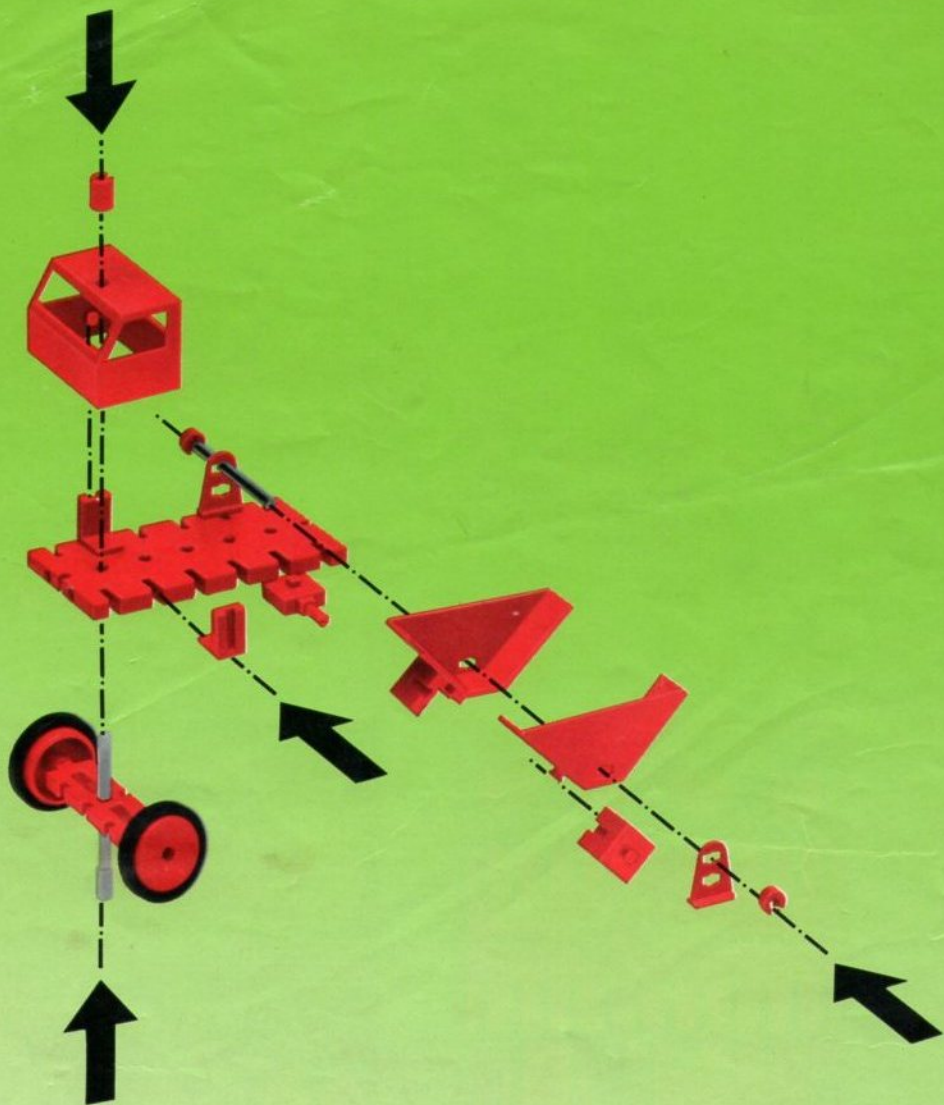

fischer[®]technik

50/1

Stückliste · Part List · Nomenclature · Onderdelenlijst · Detalj översikt

	1	Grundplatte 180×90 · Baseplate 180×90 · Plaque de base 180×90 · Basisplaat 180×90 · Bottenplatta 180×90 Art.-Nr. 4310011		5	Flachnabe · Flat hub · Moyeu plat · Platte naaf · Plattnav Art.-Nr. 3310151
	2	Baustein 30 mit Bohrung · Building block 30 with bore · Élément de 30 percé · Bouwsteen 30 met boring · Byggnadssten 30 med borrhål Art.-Nr. 3310041		4	Reifen 45 · Tyre 45 · Pneu 45 · Wielband 45 · Däck 45 Art.-Nr. 4310181
	10	Baustein 15 · Building block 15 · Élément de 15 · Bouwsteen 15 · Byggnadssten 15 Art.-Nr. 3310051		2	Gummiring 37×2,5 · Rubber ring 37×2,5 · Elastique 37×2,5 · Rubberring 37×2,5 · Gummiring 37×2,5 Art.-Nr. 4360517
	4	Baustein 5 · Building block 5 · Élément de 5 · Bouwsteen 5 · Byggnadssten 5 Art.-Nr. 4372371		1	Drehscheibe Ø 60 · Disque Ø 60 · Plaque tournante Ø 60 · Draaischijf Ø 60 · Svängskiva Ø 60 Art.-Nr. 4310191
	2	Winkelbaustein gleichschenkl. · Angle block, isosceles · Élément angulaire isocèle · Hoeksteen met gelijke benen · Vinkelsten, rätvinklig Art.-Nr. 4310111		1	Seilrolle Ø 21 · Pulley Ø 21 · Poulie Ø 21 · Snaarschijf Ø 21 · Lintrumma Ø 21 Art.-Nr. 4357951
	6	Verbindungsstück 15 · Connector 15 · Languette d'assemblage 15 · Verbindungsstück 15 · Förbindingsstycke 15 Art.-Nr. 4310601		4	Baustein V 15 Eck · Building block V 15 corner · Pierre V 15 d'angle · Hoekbouwsteen V 15 · Hörnbyggnadssten V 15 Art.-Nr. 4382401
	2	Verbindungsstück 30 · Connector 30 · Languette d'assemblage 30 · Verbindungsstück 30 · Förbindingsstycke 30 Art.-Nr. 4310611		1	Flügelachse 4×75 · Wing axle 4×75 · Axe gris à ailettes 4×75 · Nokas 4×75 · Vingaxel 4×75 Art.-Nr. 4382571
	2	Verbindungsstück 45 · Connector 45 · Languette d'assemblage 45 · Verbindungsstück 45 · Förbindingsstycke 45 Art.-Nr. 4313301		2	Lagerbock · Coupling bracket · Appui de treuil · Steunstuk · Hållare Art.-Nr. 4382521
	1	Schaufelseite, rot · Bucket, red · Pelle, rouge · Deel, laadschop · Skovelsida Art.-Nr. 4373541 links Art.-Nr. 4373531 rechts		1	Kunststoffachse 4×30 · Plastic axle 4×30 · Axe gris 4×30 · K-as 4×30 · Axel av syntetmaterial 4×30 Art.-Nr. 4384131
	3	Schaufelzwischenteil, rot · Bucket intermediate section, red · Pelle (partie centrale), rouge · Tussenstuk laadschop · Skovelsida, höger Art.-Nr. 4373551		2	Winkelstein 10×15×15 · Angle block 10×15×15 · Élément angulaire 10×15×15 · Hoeksteen 10×15×15 · Vinkelsten 10×15×15 Art.-Nr. 4384231
	2	Riegelscheibe · Blocking washer · Disque d'arrêt · Grendelschijf · Regelskiva Art.-Nr. 4363341		1	Flügelachse 4×45 · Wing axle 4×45 · Axe gris à ailettes 4×45 · Nokas 4×45 · Vingaxel 4×45 Art.-Nr. 4382561
	2	Strebe 120 · Strut 120 · Entretoise de 120 · Spant 120 · Stråva 120 Art.-Nr. 4385321		4	Bauplatte 30×45 · Building plate 30×45 · Plaque à tenons 30×45 · Bouwplaat 30×45 · Byggnadsplatta 30×45 Art.-Nr. 4382481
	2	Strebe 90 · Strut 90 · Entretoise de 90 · Spant 90 · Stråva 90 Art.-Nr. 4385331		1	Führerhaus 45 DL, rot · Driver's cab 45 DL · Cabine complète 45 DL · Kabinedak 45 DL · Förarhytt 45 DL Art.-Nr. 4384431
	1	Achse 110 · Axle 4 1/4" approx. · Axe 110 · As 110 · Axel 110 Art.-Nr. 4310313		2	Gelenkstein 15 · Hinged block 15 · Articulation 15 · Scharnierstein 15 · Länksten 15 Art.-Nr. 3384531
	1	Achse 60 · Axle 2 1/2" approx. · Axe 60 · As 60 · Axel 60 Art.-Nr. 4310323		2	Radstift · Stub axle · Axe de roue à 1 tenons · Wielas · Hjulstift Art.-Nr. 4384711
	2	Klemmbuchse 10 · Spring clip 10 · Baque de serrage 10 · Klembus 10 · Klämbussning 10 Art.-Nr. 3310231		2	S-Riegel 4 · Key-bolt 4 · Rivet de 4 · Grendel 4 · S-Regel 4 Art.-Nr. 4363231
	2	Klemmbuchse 5 · Spring clip 5 · Baque de serrage 5 · Klembus 5 · Klämbussning 5 Art.-Nr. 3376791		2	S-Riegel 6 · Key-bolt 6 · Rivet de 6 · Grendel 6 · S-Regel 6 Art.-Nr. 4363241
	1	Klemmkupplung · Coupling · Manchon d'accouplement · Klemkoppeling · Klämkkoppling Art.-Nr. 4310241		2	Zwischenstück 5×15×30 · Connector 5×15×30 · Pièce intercalaire 5×15×30 · Tussenstuk 5×15×30 · Mellandel 5×15×30 Art.-Nr. 4384241