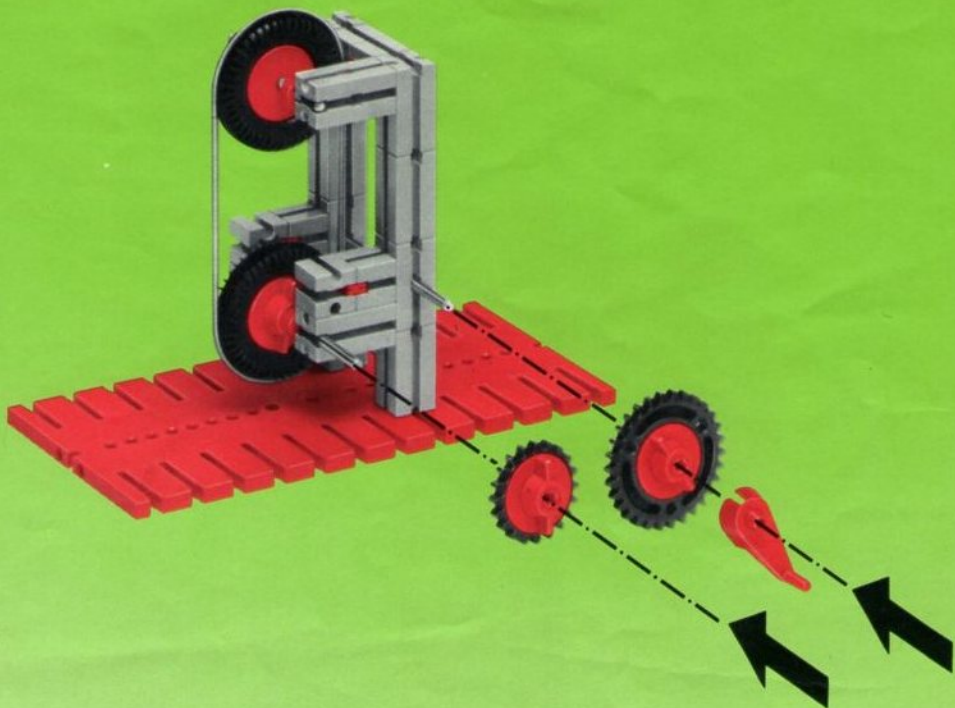

fischer[®]technik

50/1

Stückliste · Part List · Nomenclature · Onderdelenlijst · Detalj översikt

	1	Grundplatte 180×90 · Baseplate 180×90 · Plaque de base 180×90 · Basisplaat 180×90 · Bottenplatta 180×90 Art.-Nr. 4310011		5	Flachnabe · Flat hub · Moyeu plat · Platte naaf · Plattnav Art.-Nr. 3310151
	2	Baustein 30 mit Bohrung · Building block 30 with bore · Élément de 30 percé · Bouwsteen 30 met boring · Byggnadssten 30 med borrhål Art.-Nr. 3310041		4	Reifen 45 · Tyre 45 · Pneu 45 · Wielband 45 · Däck 45 Art.-Nr. 4310181
	10	Baustein 15 · Building block 15 · Élément de 15 · Bouwsteen 15 · Byggnadssten 15 Art.-Nr. 3310051		2	Gummiring 37×2,5 · Rubber ring 37×2,5 · Elastique 37×2,5 · Rubberring 37×2,5 · Gummiring 37×2,5 Art.-Nr. 4360517
	4	Baustein 5 · Building block 5 · Élément de 5 · Bouwsteen 5 · Byggnadssten 5 Art.-Nr. 4372371		1	Drehscheibe Ø 60 · Disque Ø 60 · Plaque tournante Ø 60 · Draaischijf Ø 60 · Svängskiva Ø 60 Art.-Nr. 4310191
	2	Winkelbaustein gleichschenkl. · Angle block, isosceles · Élément angulaire isocèle · Hoeksteen met gelijke benen · Vinkelsten, rätvinklig Art.-Nr. 4310111		1	Seilrolle Ø 21 · Pulley Ø 21 · Poulie Ø 21 · Snaarschijf Ø 21 · Lintrumma Ø 21 Art.-Nr. 4357951
	6	Verbindungsstück 15 · Connector 15 · Languette d'assemblage 15 · Verbindungsstück 15 · Förbindingsstycke 15 Art.-Nr. 4310601		4	Baustein V 15 Eck · Building block V 15 corner · Pierre V 15 d'angle · Hoekbouwsteen V 15 · Hörnbyggnadssten V 15 Art.-Nr. 4382401
	2	Verbindungsstück 30 · Connector 30 · Languette d'assemblage 30 · Verbindungsstück 30 · Förbindingsstycke 30 Art.-Nr. 4310611		1	Flügelachse 4×75 · Wing axle 4×75 · Axe gris à ailettes 4×75 · Nokas 4×75 · Vingaxel 4×75 Art.-Nr. 4382571
	2	Verbindungsstück 45 · Connector 45 · Languette d'assemblage 45 · Verbindungsstück 45 · Förbindingsstycke 45 Art.-Nr. 4313301		2	Lagerbock · Coupling bracket · Appui de treuil · Steunstuk · Hållare Art.-Nr. 4382521
	1	Schaufelseite, rot · Bucket, red · Pelle, rouge · Deel, laadschop · Skovelsida Art.-Nr. 4373541 links Art.-Nr. 4373531 rechts		1	Kunststoffachse 4×30 · Plastic axle 4×30 · Axe gris 4×30 · K-as 4×30 · Axel av syntetmaterial 4×30 Art.-Nr. 4384131
	3	Schaufelzwischenteil, rot · Bucket intermediate section, red · Pelle (partie centrale), rouge · Tussenstuk laadschop · Skovelsida, höger Art.-Nr. 4373551		2	Winkelstein 10×15×15 · Angle block 10×15×15 · Élément angulaire 10×15×15 · Hoeksteen 10×15×15 · Vinkelsten 10×15×15 Art.-Nr. 4384231
	2	Riegelscheibe · Blocking washer · Disque d'arrêt · Grendelschijf · Regelskiva Art.-Nr. 4363341		1	Flügelachse 4×45 · Wing axle 4×45 · Axe gris à ailettes 4×45 · Nokas 4×45 · Vingaxel 4×45 Art.-Nr. 4382561
	2	Strebe 120 · Strut 120 · Entretoise de 120 · Spant 120 · Stråva 120 Art.-Nr. 4385321		4	Bauplatte 30×45 · Building plate 30×45 · Plaque à tenons 30×45 · Bouwplaat 30×45 · Byggnadsplatta 30×45 Art.-Nr. 4382481
	2	Strebe 90 · Strut 90 · Entretoise de 90 · Spant 90 · Stråva 90 Art.-Nr. 4385331		1	Führerhaus 45 DL, rot · Driver's cab 45 DL · Cabine complète 45 DL · Kabinedak 45 DL · Förarhytt 45 DL Art.-Nr. 4384431
	1	Achse 110 · Axle 4 1/4" approx. · Axe 110 · As 110 · Axel 110 Art.-Nr. 4310313		2	Gelenkstein 15 · Hinged block 15 · Articulation 15 · Scharnierstein 15 · Länksten 15 Art.-Nr. 3384531
	1	Achse 60 · Axle 2 1/2" approx. · Axe 60 · As 60 · Axel 60 Art.-Nr. 4310323		2	Radstift · Stub axle · Axe de roue à 1 tenons · Wielas · Hjulstift Art.-Nr. 4384711
	2	Klemmbuchse 10 · Spring clip 10 · Baque de serrage 10 · Klembus 10 · Klämbussning 10 Art.-Nr. 3310231		2	S-Riegel 4 · Key-bolt 4 · Rivet de 4 · Grendel 4 · S-Regel 4 Art.-Nr. 4363231
	2	Klemmbuchse 5 · Spring clip 5 · Baque de serrage 5 · Klembus 5 · Klämbussning 5 Art.-Nr. 3376791		2	S-Riegel 6 · Key-bolt 6 · Rivet de 6 · Grendel 6 · S-Regel 6 Art.-Nr. 4363241
	1	Klemmkupplung · Coupling · Manchon d'accouplement · Klemkoppeling · Klämkkoppling Art.-Nr. 4310241		2	Zwischenstück 5×15×30 · Connector 5×15×30 · Pièce intercalaire 5×15×30 · Tussenstuk 5×15×30 · Mellandel 5×15×30 Art.-Nr. 4384241