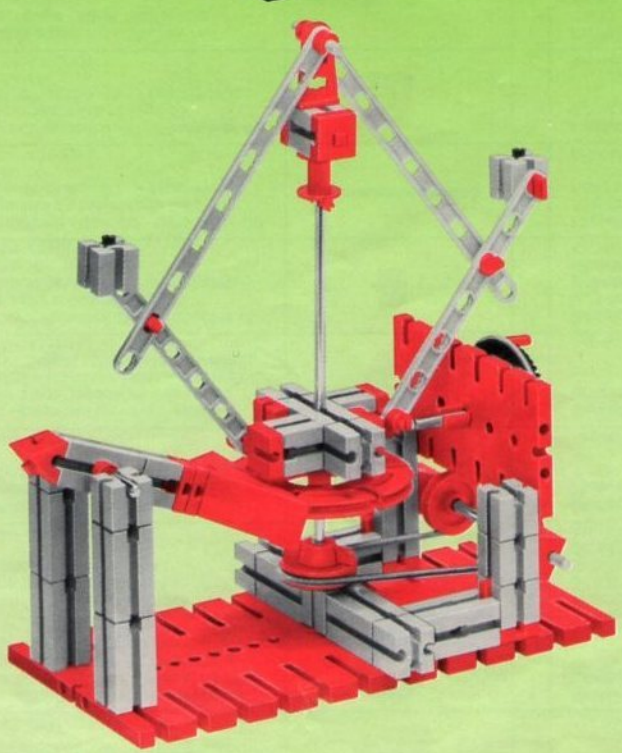

fischer[®]technik

50/1

Stückliste · Part List · Nomenclature · Onderdelenlijst · Detalj översikt

	1	Grundplatte 180×90 · Baseplate 180×90 · Plaque de base 180×90 · Basisplaat 180×90 · Bottenplatta 180×90 Art.-Nr. 4310011		5	Flachnabe · Flat hub · Moyeu plat · Platte naaf · Plattnav Art.-Nr. 3310151
	2	Baustein 30 mit Bohrung · Building block 30 with bore · Élément de 30 percé · Bouwsteen 30 met boring · Byggnadssten 30 med borrhål Art.-Nr. 3310041		4	Reifen 45 · Tyre 45 · Pneu 45 · Wielband 45 · Däck 45 Art.-Nr. 4310181
	10	Baustein 15 · Building block 15 · Élément de 15 · Bouwsteen 15 · Byggnadssten 15 Art.-Nr. 3310051		2	Gummiring 37×2,5 · Rubber ring 37×2,5 · Elastique 37×2,5 · Rubberring 37×2,5 · Gummiring 37×2,5 Art.-Nr. 4360517
	4	Baustein 5 · Building block 5 · Élément de 5 · Bouwsteen 5 · Byggnadssten 5 Art.-Nr. 4372371		1	Drehscheibe Ø 60 · Disque Ø 60 · Plaque tournante Ø 60 · Draaischijf Ø 60 · Svängskiva Ø 60 Art.-Nr. 4310191
	2	Winkelbaustein gleichschenkl. · Angle block, isosceles · Élément angulaire isocèle · Hoeksteen met gelijke benen · Vinkelsten, rätvinklig Art.-Nr. 4310111		1	Seilrolle Ø 21 · Pulley Ø 21 · Poulie Ø 21 · Snaarschijf Ø 21 · Lintrumma Ø 21 Art.-Nr. 4357951
	6	Verbindungsstück 15 · Connector 15 · Languette d'assemblage 15 · Verbindungsstück 15 · Förbindingsstycke 15 Art.-Nr. 4310601		4	Baustein V 15 Eck · Building block V 15 corner · Pierre V 15 d'angle · Hoekbouwsteen V 15 · Hörnbyggnadssten V 15 Art.-Nr. 4382401
	2	Verbindungsstück 30 · Connector 30 · Languette d'assemblage 30 · Verbindungsstück 30 · Förbindingsstycke 30 Art.-Nr. 4310611		1	Flügelachse 4×75 · Wing axle 4×75 · Axe gris à ailettes 4×75 · Nokas 4×75 · Vingaxel 4×75 Art.-Nr. 4382571
	2	Verbindungsstück 45 · Connector 45 · Languette d'assemblage 45 · Verbindungsstück 45 · Förbindingsstycke 45 Art.-Nr. 4313301		2	Lagerbock · Coupling bracket · Appui de treuil · Steunstuk · Hållare Art.-Nr. 4382521
	1	Schaufelseite, rot · Bucket, red · Pelle, rouge · Deel, laadschop · Skovelsida Art.-Nr. 4373541 links Art.-Nr. 4373531 rechts		1	Kunststoffachse 4×30 · Plastic axle 4×30 · Axe gris 4×30 · K-as 4×30 · Axel av syntetmaterial 4×30 Art.-Nr. 4384131
	3	Schaufelzwischenteil, rot · Bucket intermediate section, red · Pelle (partie centrale), rouge · Tussenstuk laadschop · Skovelsida, höger Art.-Nr. 4373551		2	Winkelstein 10×15×15 · Angle block 10×15×15 · Élément angulaire 10×15×15 · Hoeksteen 10×15×15 · Vinkelsten 10×15×15 Art.-Nr. 4384231
	2	Riegelscheibe · Blocking washer · Disque d'arrêt · Grendelschijf · Regelskiva Art.-Nr. 4363341		1	Flügelachse 4×45 · Wing axle 4×45 · Axe gris à ailettes 4×45 · Nokas 4×45 · Vingaxel 4×45 Art.-Nr. 4382561
	2	Strebe 120 · Strut 120 · Entretoise de 120 · Spant 120 · Stråva 120 Art.-Nr. 4385321		4	Bauplatte 30×45 · Building plate 30×45 · Plaque à tenons 30×45 · Bouwplaat 30×45 · Byggnadsplatta 30×45 Art.-Nr. 4382481
	2	Strebe 90 · Strut 90 · Entretoise de 90 · Spant 90 · Stråva 90 Art.-Nr. 4385331		1	Führerhaus 45 DL, rot · Driver's cab 45 DL · Cabine complète 45 DL · Kabinedak 45 DL · Förarhytt 45 DL Art.-Nr. 4384431
	1	Achse 110 · Axle 4 1/4" approx. · Axe 110 · As 110 · Axel 110 Art.-Nr. 4310313		2	Gelenkstein 15 · Hinged block 15 · Articulation 15 · Scharnierstein 15 · Länksten 15 Art.-Nr. 3384531
	1	Achse 60 · Axle 2 1/2" approx. · Axe 60 · As 60 · Axel 60 Art.-Nr. 4310323		2	Radstift · Stub axle · Axe de roue à 1 tenons · Wielas · Hjulstift Art.-Nr. 4384711
	2	Klemmbuchse 10 · Spring clip 10 · Baque de serrage 10 · Klembus 10 · Klämbussning 10 Art.-Nr. 3310231		2	S-Riegel 4 · Key-bolt 4 · Rivet de 4 · Grendel 4 · S-Regel 4 Art.-Nr. 4363231
	2	Klemmbuchse 5 · Spring clip 5 · Baque de serrage 5 · Klembus 5 · Klämbussning 5 Art.-Nr. 3376791		2	S-Riegel 6 · Key-bolt 6 · Rivet de 6 · Grendel 6 · S-Regel 6 Art.-Nr. 4363241
	1	Klemmkupplung · Coupling · Manchon d'accouplement · Klemkoppeling · Klämkkoppling Art.-Nr. 4310241		2	Zwischenstück 5×15×30 · Connector 5×15×30 · Pièce intercalaire 5×15×30 · Tussenstuk 5×15×30 · Mellandel 5×15×30 Art.-Nr. 4384241