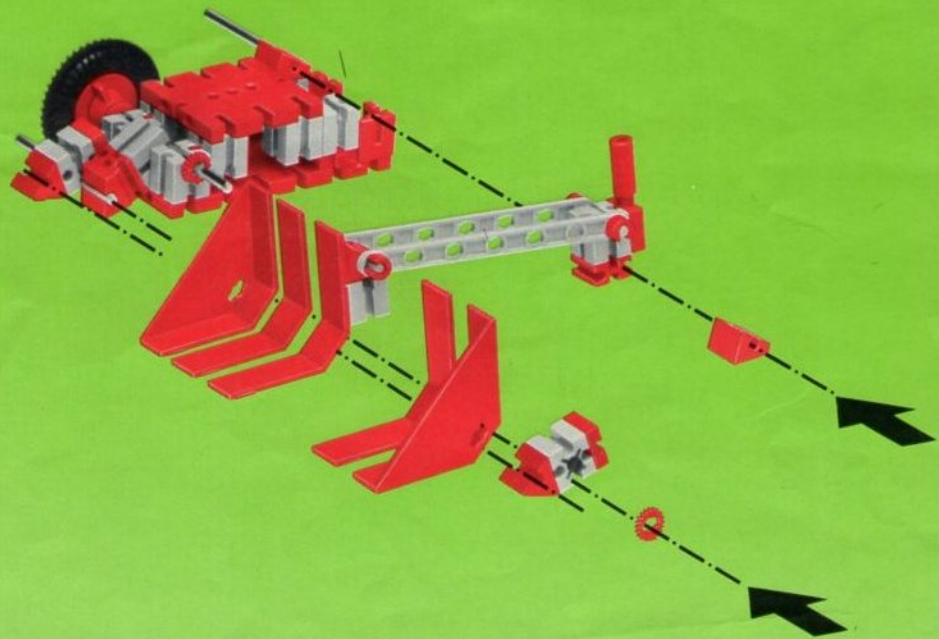

fischer[®]technik

50/1

Stückliste · Part List · Nomenclature · Onderdelenlijst · Detalj översikt

	1	Grundplatte 180×90 · Baseplate 180×90 · Plaque de base 180×90 · Basisplaat 180×90 · Bottenplatta 180×90 Art.-Nr. 4310011		5	Flachnabe · Flat hub · Moyeu plat · Platte naaf · Plattnav Art.-Nr. 3310151
	2	Baustein 30 mit Bohrung · Building block 30 with bore · Élément de 30 percé · Bouwsteen 30 met boring · Byggnadssten 30 med borrhål Art.-Nr. 3310041		4	Reifen 45 · Tyre 45 · Pneu 45 · Wielband 45 · Däck 45 Art.-Nr. 4310181
	10	Baustein 15 · Building block 15 · Élément de 15 · Bouwsteen 15 · Byggnadssten 15 Art.-Nr. 3310051		2	Gummiring 37×2,5 · Rubber ring 37×2,5 · Elastique 37×2,5 · Rubberring 37×2,5 · Gummiring 37×2,5 Art.-Nr. 4360517
	4	Baustein 5 · Building block 5 · Élément de 5 · Bouwsteen 5 · Byggnadssten 5 Art.-Nr. 4372371		1	Drehscheibe Ø 60 · Disque Ø 60 · Plaque tournante Ø 60 · Draaischijf Ø 60 · Svängskiva Ø 60 Art.-Nr. 4310191
	2	Winkelbaustein gleichschenkl. · Angle block, isosceles · Élément angulaire isocèle · Hoeksteen met gelijke benen · Vinkelsten, rätvinklig Art.-Nr. 4310111		1	Seilrolle Ø 21 · Pulley Ø 21 · Poulie Ø 21 · Snaarschijf Ø 21 · Lintrumma Ø 21 Art.-Nr. 4357951
	6	Verbindungsstück 15 · Connector 15 · Languette d'assemblage 15 · Verbindungsstück 15 · Förbindingsstycke 15 Art.-Nr. 4310601		4	Baustein V 15 Eck · Building block V 15 corner · Pierre V 15 d'angle · Hoekbouwsteen V 15 · Hörnbyggnadssten V 15 Art.-Nr. 4382401
	2	Verbindungsstück 30 · Connector 30 · Languette d'assemblage 30 · Verbindungsstück 30 · Förbindingsstycke 30 Art.-Nr. 4310611		1	Flügelachse 4×75 · Wing axle 4×75 · Axe gris à ailettes 4×75 · Nokas 4×75 · Vingaxel 4×75 Art.-Nr. 4382571
	2	Verbindungsstück 45 · Connector 45 · Languette d'assemblage 45 · Verbindungsstück 45 · Förbindingsstycke 45 Art.-Nr. 4313301		2	Lagerbock · Coupling bracket · Appui de treuil · Steunstuk · Hållare Art.-Nr. 4382521
	1	Schaufelseite, rot · Bucket, red · Pelle, rouge · Deel, laadschop · Skovelsida Art.-Nr. 4373541 links Art.-Nr. 4373531 rechts		1	Kunststoffachse 4×30 · Plastic axle 4×30 · Axe gris 4×30 · K-as 4×30 · Axel av syntetmaterial 4×30 Art.-Nr. 4384131
	3	Schaufelzwischenteil, rot · Bucket intermediate section, red · Pelle (partie centrale), rouge · Tussenstuk laadschop · Skovelsida, höger Art.-Nr. 4373551		2	Winkelstein 10×15×15 · Angle block 10×15×15 · Élément angulaire 10×15×15 · Hoeksteen 10×15×15 · Vinkelsten 10×15×15 Art.-Nr. 4384231
	2	Riegelscheibe · Blocking washer · Disque d'arrêt · Grendelschijf · Regelskiva Art.-Nr. 4363341		1	Flügelachse 4×45 · Wing axle 4×45 · Axe gris à ailettes 4×45 · Nokas 4×45 · Vingaxel 4×45 Art.-Nr. 4382561
	2	Strebe 120 · Strut 120 · Entretoise de 120 · Spant 120 · Stråva 120 Art.-Nr. 4385321		4	Bauplatte 30×45 · Building plate 30×45 · Plaque à tenons 30×45 · Bouwplaat 30×45 · Byggnadsplatta 30×45 Art.-Nr. 4382481
	2	Strebe 90 · Strut 90 · Entretoise de 90 · Spant 90 · Stråva 90 Art.-Nr. 4385331		1	Führerhaus 45 DL, rot · Driver's cab 45 DL · Cabine complète 45 DL · Kabinedak 45 DL · Förarhytt 45 DL Art.-Nr. 4384431
	1	Achse 110 · Axle 4 1/4" approx. · Axe 110 · As 110 · Axel 110 Art.-Nr. 4310313		2	Gelenkstein 15 · Hinged block 15 · Articulation 15 · Scharnierstein 15 · Länksten 15 Art.-Nr. 3384531
	1	Achse 60 · Axle 2 1/2" approx. · Axe 60 · As 60 · Axel 60 Art.-Nr. 4310323		2	Radstift · Stub axle · Axe de roue à 1 tenons · Wielas · Hjulstift Art.-Nr. 4384711
	2	Klemmbuchse 10 · Spring clip 10 · Baque de serrage 10 · Klembus 10 · Klämbussning 10 Art.-Nr. 3310231		2	S-Riegel 4 · Key-bolt 4 · Rivet de 4 · Grendel 4 · S-Regel 4 Art.-Nr. 4363231
	2	Klemmbuchse 5 · Spring clip 5 · Baque de serrage 5 · Klembus 5 · Klämbussning 5 Art.-Nr. 3376791		2	S-Riegel 6 · Key-bolt 6 · Rivet de 6 · Grendel 6 · S-Regel 6 Art.-Nr. 4363241
	1	Klemmkupplung · Coupling · Manchon d'accouplement · Klemkoppeling · Klämkkoppling Art.-Nr. 4310241		2	Zwischenstück 5×15×30 · Connector 5×15×30 · Pièce intercalaire 5×15×30 · Tussenstuk 5×15×30 · Mellandel 5×15×30 Art.-Nr. 4384241