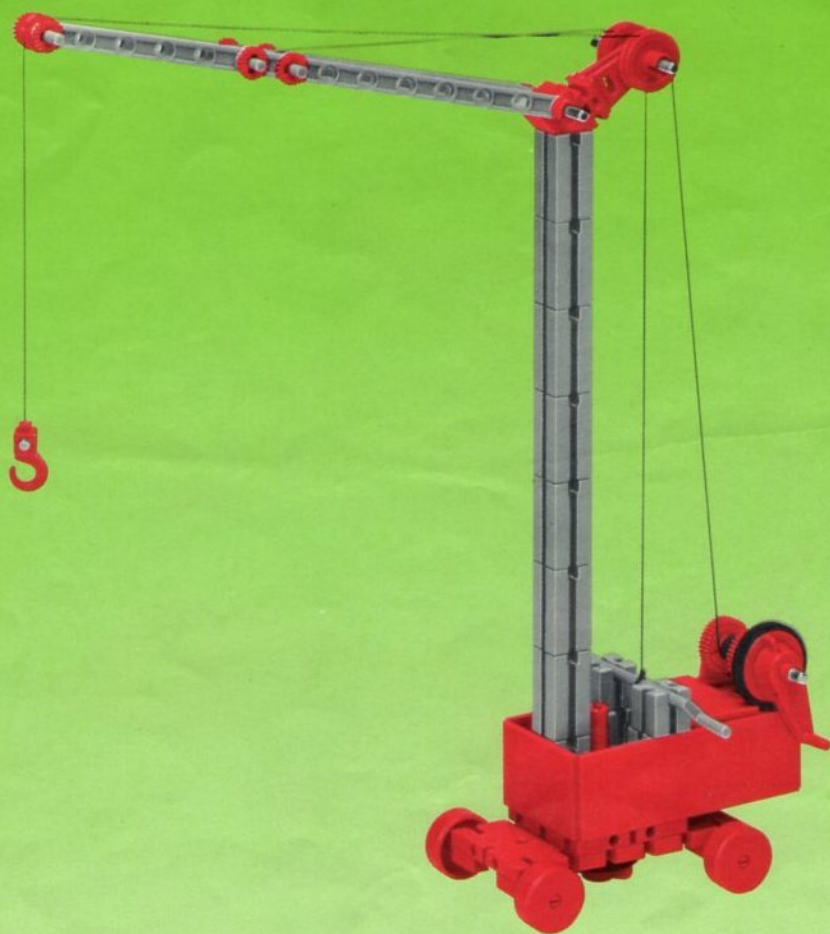

fischer[®]technik

50/1

Stückliste · Part List · Nomenclature · Onderdelenlijst · Detalj översikt

	1	Grundplatte 180×90 · Baseplate 180×90 · Plaque de base 180×90 · Basisplaat 180×90 · Bottenplatta 180×90 Art.-Nr. 4310011		5	Flachnabe · Flat hub · Moyeu plat · Platte naaf · Plattnav Art.-Nr. 3310151
	2	Baustein 30 mit Bohrung · Building block 30 with bore · Élément de 30 percé · Bouwsteen 30 met boring · Byggnadssten 30 med borrhål Art.-Nr. 3310041		4	Reifen 45 · Tyre 45 · Pneu 45 · Wielband 45 · Däck 45 Art.-Nr. 4310181
	10	Baustein 15 · Building block 15 · Élément de 15 · Bouwsteen 15 · Byggnadssten 15 Art.-Nr. 3310051		2	Gummiring 37×2,5 · Rubber ring 37×2,5 · Elastique 37×2,5 · Rubberring 37×2,5 · Gummiring 37×2,5 Art.-Nr. 4360517
	4	Baustein 5 · Building block 5 · Élément de 5 · Bouwsteen 5 · Byggnadssten 5 Art.-Nr. 4372371		1	Drehscheibe Ø 60 · Disque Ø 60 · Plaque tournante Ø 60 · Draaischijf Ø 60 · Svängskiva Ø 60 Art.-Nr. 4310191
	2	Winkelbaustein gleichschenkl. · Angle block, isosceles · Élément angulaire isocèle · Hoeksteen met gelijke benen · Vinkelsten, rätvinklig Art.-Nr. 4310111		1	Seilrolle Ø 21 · Pulley Ø 21 · Poulie Ø 21 · Snaarschijf Ø 21 · Lintrumma Ø 21 Art.-Nr. 4357951
	6	Verbindungsstück 15 · Connector 15 · Languette d'assemblage 15 · Verbindungsstück 15 · Förbindingsstycke 15 Art.-Nr. 4310601		4	Baustein V 15 Eck · Building block V 15 corner · Pierre V 15 d'angle · Hoekbouwsteen V 15 · Hörnbyggnadssten V 15 Art.-Nr. 4382401
	2	Verbindungsstück 30 · Connector 30 · Languette d'assemblage 30 · Verbindungsstück 30 · Förbindingsstycke 30 Art.-Nr. 4310611		1	Flügelachse 4×75 · Wing axle 4×75 · Axe gris à ailettes 4×75 · Nokas 4×75 · Vingaxel 4×75 Art.-Nr. 4382571
	2	Verbindungsstück 45 · Connector 45 · Languette d'assemblage 45 · Verbindungsstück 45 · Förbindingsstycke 45 Art.-Nr. 4313301		2	Lagerbock · Coupling bracket · Appui de treuil · Steunstuk · Hållare Art.-Nr. 4382521
	1	Schaufelseite, rot · Bucket, red · Pelle, rouge · Deel, laadschop · Skovelsida Art.-Nr. 4373541 links Art.-Nr. 4373531 rechts		1	Kunststoffachse 4×30 · Plastic axle 4×30 · Axe gris 4×30 · K-as 4×30 · Axel av syntetmaterial 4×30 Art.-Nr. 4384131
	3	Schaufelzwischenteil, rot · Bucket intermediate section, red · Pelle (partie centrale), rouge · Tussenstuk laadschop · Skovelsida, höger Art.-Nr. 4373551		2	Winkelstein 10×15×15 · Angle block 10×15×15 · Élément angulaire 10×15×15 · Hoeksteen 10×15×15 · Vinkelsten 10×15×15 Art.-Nr. 4384231
	2	Riegelscheibe · Blocking washer · Disque d'arrêt · Grendelschijf · Regelskiva Art.-Nr. 4363341		1	Flügelachse 4×45 · Wing axle 4×45 · Axe gris à ailettes 4×45 · Nokas 4×45 · Vingaxel 4×45 Art.-Nr. 4382561
	2	Strebe 120 · Strut 120 · Entretoise de 120 · Spant 120 · Stråva 120 Art.-Nr. 4385321		4	Bauplatte 30×45 · Building plate 30×45 · Plaque à tenons 30×45 · Bouwplaat 30×45 · Byggnadsplatta 30×45 Art.-Nr. 4382481
	2	Strebe 90 · Strut 90 · Entretoise de 90 · Spant 90 · Stråva 90 Art.-Nr. 4385331		1	Führerhaus 45 DL, rot · Driver's cab 45 DL · Cabine complète 45 DL · Kabinedak 45 DL · Förarhytt 45 DL Art.-Nr. 4384431
	1	Achse 110 · Axle 4 1/4" approx. · Axe 110 · As 110 · Axel 110 Art.-Nr. 4310313		2	Gelenkstein 15 · Hinged block 15 · Articulation 15 · Scharnierstein 15 · Länksten 15 Art.-Nr. 3384531
	1	Achse 60 · Axle 2 1/2" approx. · Axe 60 · As 60 · Axel 60 Art.-Nr. 4310323		2	Radstift · Stub axle · Axe de roue à 1 tenons · Wielas · Hjulstift Art.-Nr. 4384711
	2	Klemmbuchse 10 · Spring clip 10 · Baque de serrage 10 · Klembus 10 · Klämbussning 10 Art.-Nr. 3310231		2	S-Riegel 4 · Key-bolt 4 · Rivet de 4 · Grendel 4 · S-Regel 4 Art.-Nr. 4363231
	2	Klemmbuchse 5 · Spring clip 5 · Baque de serrage 5 · Klembus 5 · Klämbussning 5 Art.-Nr. 3376791		2	S-Riegel 6 · Key-bolt 6 · Rivet de 6 · Grendel 6 · S-Regel 6 Art.-Nr. 4363241
	1	Klemmkupplung · Coupling · Manchon d'accouplement · Klemkoppeling · Klämkkoppling Art.-Nr. 4310241		2	Zwischenstück 5×15×30 · Connector 5×15×30 · Pièce intercalaire 5×15×30 · Tussenstuk 5×15×30 · Mellandel 5×15×30 Art.-Nr. 4384241