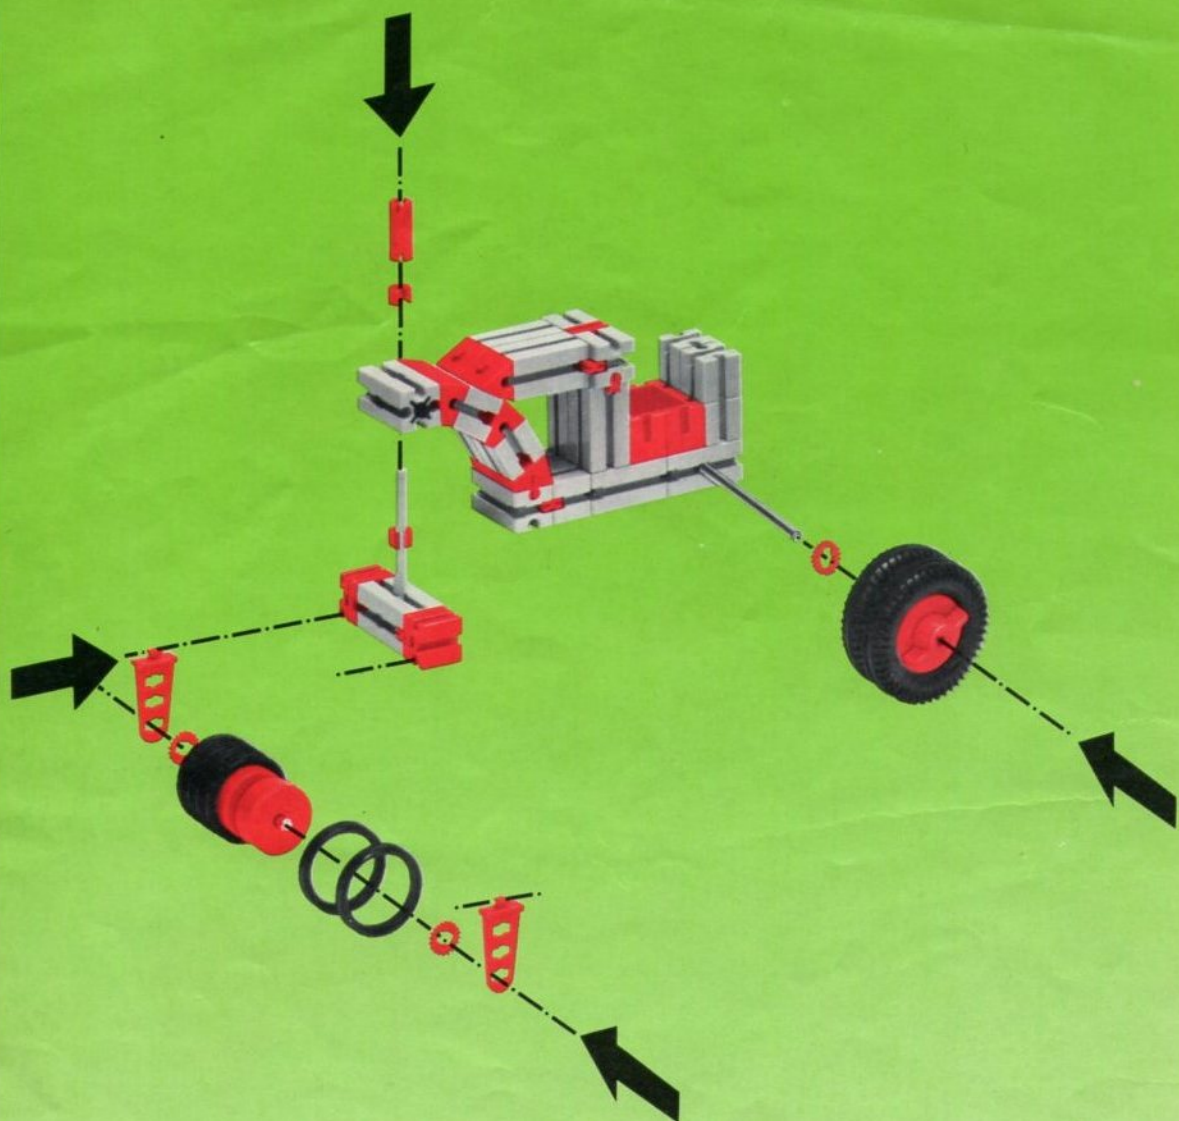

fischer[®]technik

50/1

Stückliste · Part List · Nomenclature · Onderdelenlijst · Detalj översikt

	1	Grundplatte 180×90 · Baseplate 180×90 · Plaque de base 180×90 · Basisplaat 180×90 · Bottenplatta 180×90 Art.-Nr. 4310011		5	Flachnabe · Flat hub · Moyeu plat · Platte naaf · Plattnav Art.-Nr. 3310151
	2	Baustein 30 mit Bohrung · Building block 30 with bore · Élément de 30 percé · Bouwsteen 30 met boring · Byggnadssten 30 med borrhål Art.-Nr. 3310041		4	Reifen 45 · Tyre 45 · Pneu 45 · Wielband 45 · Däck 45 Art.-Nr. 4310181
	10	Baustein 15 · Building block 15 · Élément de 15 · Bouwsteen 15 · Byggnadssten 15 Art.-Nr. 3310051		2	Gummiring 37×2,5 · Rubber ring 37×2,5 · Elastique 37×2,5 · Rubberring 37×2,5 · Gummiring 37×2,5 Art.-Nr. 4360517
	4	Baustein 5 · Building block 5 · Élément de 5 · Bouwsteen 5 · Byggnadssten 5 Art.-Nr. 4372371		1	Drehscheibe Ø 60 · Disque Ø 60 · Plaque tournante Ø 60 · Draaischijf Ø 60 · Svängskiva Ø 60 Art.-Nr. 4310191
	2	Winkelbaustein gleichschenkl. · Angle block, isosceles · Élément angulaire isocèle · Hoeksteen met gelijke benen · Vinkelsten, rätvinklig Art.-Nr. 4310111		1	Seilrolle Ø 21 · Pulley Ø 21 · Poulie Ø 21 · Snaarschijf Ø 21 · Lintrumma Ø 21 Art.-Nr. 4357951
	6	Verbindungsstück 15 · Connector 15 · Languette d'assemblage 15 · Verbindungsstück 15 · Förbindingsstycke 15 Art.-Nr. 4310601		4	Baustein V 15 Eck · Building block V 15 corner · Pierre V 15 d'angle · Hoekbouwsteen V 15 · Hörnbyggnadssten V 15 Art.-Nr. 4382401
	2	Verbindungsstück 30 · Connector 30 · Languette d'assemblage 30 · Verbindungsstück 30 · Förbindingsstycke 30 Art.-Nr. 4310611		1	Flügelachse 4×75 · Wing axle 4×75 · Axe gris à ailettes 4×75 · Nokas 4×75 · Vingaxel 4×75 Art.-Nr. 4382571
	2	Verbindungsstück 45 · Connector 45 · Languette d'assemblage 45 · Verbindungsstück 45 · Förbindingsstycke 45 Art.-Nr. 4313301		2	Lagerbock · Coupling bracket · Appui de treuil · Steunstuk · Hållare Art.-Nr. 4382521
	1	Schaufelseite, rot · Bucket, red · Pelle, rouge · Deel, laadschop · Skovelsida Art.-Nr. 4373541 links Art.-Nr. 4373531 rechts		1	Kunststoffachse 4×30 · Plastic axle 4×30 · Axe gris 4×30 · K-as 4×30 · Axel av syntetmaterial 4×30 Art.-Nr. 4384131
	3	Schaufelzwischenteil, rot · Bucket intermediate section, red · Pelle (partie centrale), rouge · Tussenstuk laadschop · Skovelsida, höger Art.-Nr. 4373551		2	Winkelstein 10×15×15 · Angle block 10×15×15 · Élément angulaire 10×15×15 · Hoeksteen 10×15×15 · Vinkelsten 10×15×15 Art.-Nr. 4384231
	2	Riegelscheibe · Blocking washer · Disque d'arrêt · Grendelschijf · Regelskiva Art.-Nr. 4363341		1	Flügelachse 4×45 · Wing axle 4×45 · Axe gris à ailettes 4×45 · Nokas 4×45 · Vingaxel 4×45 Art.-Nr. 4382561
	2	Strebe 120 · Strut 120 · Entretoise de 120 · Spant 120 · Stråva 120 Art.-Nr. 4385321		4	Bauplatte 30×45 · Building plate 30×45 · Plaque à tenons 30×45 · Bouwplaat 30×45 · Byggnadsplatta 30×45 Art.-Nr. 4382481
	2	Strebe 90 · Strut 90 · Entretoise de 90 · Spant 90 · Stråva 90 Art.-Nr. 4385331		1	Führerhaus 45 DL, rot · Driver's cab 45 DL · Cabine complète 45 DL · Kabinedak 45 DL · Förarhytt 45 DL Art.-Nr. 4384431
	1	Achse 110 · Axle 4 1/4" approx. · Axe 110 · As 110 · Axel 110 Art.-Nr. 4310313		2	Gelenkstein 15 · Hinged block 15 · Articulation 15 · Scharnierstein 15 · Länksten 15 Art.-Nr. 3384531
	1	Achse 60 · Axle 2 1/2" approx. · Axe 60 · As 60 · Axel 60 Art.-Nr. 4310323		2	Radstift · Stub axle · Axe de roue à 1 tenons · Wielas · Hjulstift Art.-Nr. 4384711
	2	Klemmbuchse 10 · Spring clip 10 · Baque de serrage 10 · Klembus 10 · Klämbussning 10 Art.-Nr. 3310231		2	S-Riegel 4 · Key-bolt 4 · Rivet de 4 · Grendel 4 · S-Regel 4 Art.-Nr. 4363231
	2	Klemmbuchse 5 · Spring clip 5 · Baque de serrage 5 · Klembus 5 · Klämbussning 5 Art.-Nr. 3376791		2	S-Riegel 6 · Key-bolt 6 · Rivet de 6 · Grendel 6 · S-Regel 6 Art.-Nr. 4363241
	1	Klemmkupplung · Coupling · Manchon d'accouplement · Klemkoppeling · Klämkkoppling Art.-Nr. 4310241		2	Zwischenstück 5×15×30 · Connector 5×15×30 · Pièce intercalaire 5×15×30 · Tussenstuk 5×15×30 · Mellandel 5×15×30 Art.-Nr. 4384241