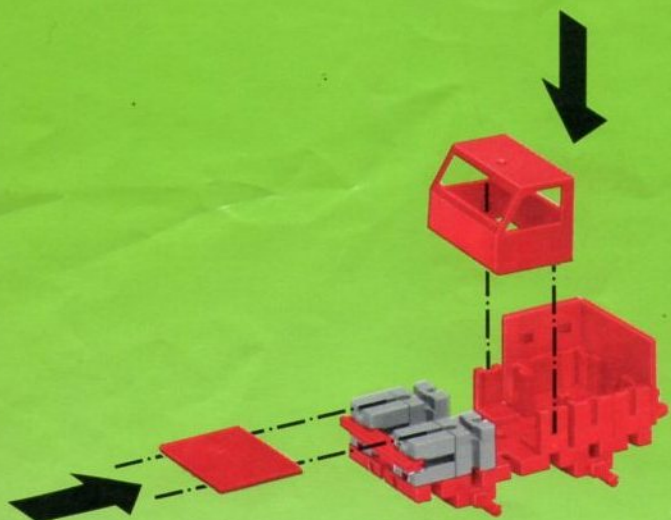

fischer[®]technik

50/1

Stückliste · Part List · Nomenclature · Onderdelenlijst · Detalj översikt

	1	Grundplatte 180×90 · Baseplate 180×90 · Plaque de base 180×90 · Basisplaat 180×90 · Bottenplatta 180×90 Art.-Nr. 4310011		5	Flachnabe · Flat hub · Moyeu plat · Platte naaf · Plattnav Art.-Nr. 3310151
	2	Baustein 30 mit Bohrung · Building block 30 with bore · Élément de 30 percé · Bouwsteen 30 met boring · Byggnadssten 30 med borrhål Art.-Nr. 3310041		4	Reifen 45 · Tyre 45 · Pneu 45 · Wielband 45 · Däck 45 Art.-Nr. 4310181
	10	Baustein 15 · Building block 15 · Élément de 15 · Bouwsteen 15 · Byggnadssten 15 Art.-Nr. 3310051		2	Gummiring 37×2,5 · Rubber ring 37×2,5 · Elastique 37×2,5 · Rubberring 37×2,5 · Gummiring 37×2,5 Art.-Nr. 4360517
	4	Baustein 5 · Building block 5 · Élément de 5 · Bouwsteen 5 · Byggnadssten 5 Art.-Nr. 4372371		1	Drehscheibe Ø 60 · Disque Ø 60 · Plaque tournante Ø 60 · Draaischijf Ø 60 · Svängskiva Ø 60 Art.-Nr. 4310191
	2	Winkelbaustein gleichschenkl. · Angle block, isosceles · Élément angulaire isocèle · Hoeksteen met gelijke benen · Vinkelsten, rätvinklig Art.-Nr. 4310111		1	Seilrolle Ø 21 · Pulley Ø 21 · Poulie Ø 21 · Snaarschijf Ø 21 · Lintrumma Ø 21 Art.-Nr. 4357951
	6	Verbindungsstück 15 · Connector 15 · Languette d'assemblage 15 · Verbindungsstück 15 · Förbindingsstycke 15 Art.-Nr. 4310601		4	Baustein V 15 Eck · Building block V 15 corner · Pierre V 15 d'angle · Hoekbouwsteen V 15 · Hörnbyggnadssten V 15 Art.-Nr. 4382401
	2	Verbindungsstück 30 · Connector 30 · Languette d'assemblage 30 · Verbindungsstück 30 · Förbindingsstycke 30 Art.-Nr. 4310611		1	Flügelachse 4×75 · Wing axle 4×75 · Axe gris à ailettes 4×75 · Nokas 4×75 · Vingaxel 4×75 Art.-Nr. 4382571
	2	Verbindungsstück 45 · Connector 45 · Languette d'assemblage 45 · Verbindungsstück 45 · Förbindingsstycke 45 Art.-Nr. 4313301		2	Lagerbock · Coupling bracket · Appui de treuil · Steunstuk · Hållare Art.-Nr. 4382521
	1	Schaufelseite, rot · Bucket, red · Pelle, rouge · Deel, laadschop · Skovelsida Art.-Nr. 4373541 links Art.-Nr. 4373531 rechts		1	Kunststoffachse 4×30 · Plastic axle 4×30 · Axe gris 4×30 · K-as 4×30 · Axel av syntetmaterial 4×30 Art.-Nr. 4384131
	3	Schaufelzwischenteil, rot · Bucket intermediate section, red · Pelle (partie centrale), rouge · Tussenstuk laadschop · Skovelsida, höger Art.-Nr. 4373551		2	Winkelstein 10×15×15 · Angle block 10×15×15 · Élément angulaire 10×15×15 · Hoeksteen 10×15×15 · Vinkelsten 10×15×15 Art.-Nr. 4384231
	2	Riegelscheibe · Blocking washer · Disque d'arrêt · Grendelschijf · Regelskiva Art.-Nr. 4363341		1	Flügelachse 4×45 · Wing axle 4×45 · Axe gris à ailettes 4×45 · Nokas 4×45 · Vingaxel 4×45 Art.-Nr. 4382561
	2	Strebe 120 · Strut 120 · Entretoise de 120 · Spant 120 · Stråva 120 Art.-Nr. 4385321		4	Bauplatte 30×45 · Building plate 30×45 · Plaque à tenons 30×45 · Bouwplaat 30×45 · Byggnadsplatta 30×45 Art.-Nr. 4382481
	2	Strebe 90 · Strut 90 · Entretoise de 90 · Spant 90 · Stråva 90 Art.-Nr. 4385331		1	Führerhaus 45 DL, rot · Driver's cab 45 DL · Cabine complète 45 DL · Kabinedak 45 DL · Förarhytt 45 DL Art.-Nr. 4384431
	1	Achse 110 · Axle 4 1/4" approx. · Axe 110 · As 110 · Axel 110 Art.-Nr. 4310313		2	Gelenkstein 15 · Hinged block 15 · Articulation 15 · Scharnierstein 15 · Länksten 15 Art.-Nr. 3384531
	1	Achse 60 · Axle 2 1/2" approx. · Axe 60 · As 60 · Axel 60 Art.-Nr. 4310323		2	Radstift · Stub axle · Axe de roue à 1 tenons · Wielas · Hjulstift Art.-Nr. 4384711
	2	Klemmbuchse 10 · Spring clip 10 · Baque de serrage 10 · Klembus 10 · Klämbussning 10 Art.-Nr. 3310231		2	S-Riegel 4 · Key-bolt 4 · Rivet de 4 · Grendel 4 · S-Regel 4 Art.-Nr. 4363231
	2	Klemmbuchse 5 · Spring clip 5 · Baque de serrage 5 · Klembus 5 · Klämbussning 5 Art.-Nr. 3376791		2	S-Riegel 6 · Key-bolt 6 · Rivet de 6 · Grendel 6 · S-Regel 6 Art.-Nr. 4363241
	1	Klemmkupplung · Coupling · Manchon d'accouplement · Klemkoppeling · Klämkkoppling Art.-Nr. 4310241		2	Zwischenstück 5×15×30 · Connector 5×15×30 · Pièce intercalaire 5×15×30 · Tussenstuk 5×15×30 · Mellandel 5×15×30 Art.-Nr. 4384241