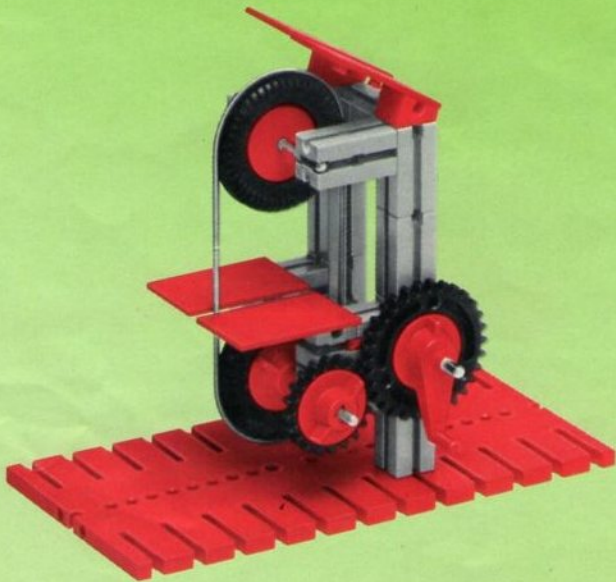

fischer[®]technik

50/1

Stückliste · Part List · Nomenclature · Onderdelenlijst · Detalj översikt

	1	Grundplatte 180×90 · Baseplate 180×90 · Plaque de base 180×90 · Basisplaat 180×90 · Bottenplatta 180×90 Art.-Nr. 4310011		5	Flachnabe · Flat hub · Moyeu plat · Platte naaf · Plattnav Art.-Nr. 3310151
	2	Baustein 30 mit Bohrung · Building block 30 with bore · Élément de 30 percé · Bouwsteen 30 met boring · Byggnadssten 30 med borrhål Art.-Nr. 3310041		4	Reifen 45 · Tyre 45 · Pneu 45 · Wielband 45 · Däck 45 Art.-Nr. 4310181
	10	Baustein 15 · Building block 15 · Élément de 15 · Bouwsteen 15 · Byggnadssten 15 Art.-Nr. 3310051		2	Gummiring 37×2,5 · Rubber ring 37×2,5 · Elastique 37×2,5 · Rubberring 37×2,5 · Gummiring 37×2,5 Art.-Nr. 4360517
	4	Baustein 5 · Building block 5 · Élément de 5 · Bouwsteen 5 · Byggnadssten 5 Art.-Nr. 4372371		1	Drehscheibe Ø 60 · Disque Ø 60 · Plaque tournante Ø 60 · Draaischijf Ø 60 · Svängskiva Ø 60 Art.-Nr. 4310191
	2	Winkelbaustein gleichschenkl. · Angle block, isosceles · Élément angulaire isocèle · Hoeksteen met gelijke benen · Vinkelsten, rätvinklig Art.-Nr. 4310111		1	Seilrolle Ø 21 · Pulley Ø 21 · Poulie Ø 21 · Snaarschijf Ø 21 · Lintrumma Ø 21 Art.-Nr. 4357951
	6	Verbindungsstück 15 · Connector 15 · Languette d'assemblage 15 · Verbindungsstück 15 · Förbindingsstycke 15 Art.-Nr. 4310601		4	Baustein V 15 Eck · Building block V 15 corner · Pierre V 15 d'angle · Hoekbouwsteen V 15 · Hörnbyggnadssten V 15 Art.-Nr. 4382401
	2	Verbindungsstück 30 · Connector 30 · Languette d'assemblage 30 · Verbindungsstück 30 · Förbindingsstycke 30 Art.-Nr. 4310611		1	Flügelachse 4×75 · Wing axle 4×75 · Axe gris à ailettes 4×75 · Nokas 4×75 · Vingaxel 4×75 Art.-Nr. 4382571
	2	Verbindungsstück 45 · Connector 45 · Languette d'assemblage 45 · Verbindungsstück 45 · Förbindingsstycke 45 Art.-Nr. 4313301		2	Lagerbock · Coupling bracket · Appui de treuil · Steunstuk · Hållare Art.-Nr. 4382521
	1	Schaufelseite, rot · Bucket, red · Pelle, rouge · Deel, laadschop · Skovelsida Art.-Nr. 4373541 links Art.-Nr. 4373531 rechts		1	Kunststoffachse 4×30 · Plastic axle 4×30 · Axe gris 4×30 · K-as 4×30 · Axel av syntetmaterial 4×30 Art.-Nr. 4384131
	3	Schaufelzwischenteil, rot · Bucket intermediate section, red · Pelle (partie centrale), rouge · Tussenstuk laadschop · Skovelsida, höger Art.-Nr. 4373551		2	Winkelstein 10×15×15 · Angle block 10×15×15 · Élément angulaire 10×15×15 · Hoeksteen 10×15×15 · Vinkelsten 10×15×15 Art.-Nr. 4384231
	2	Riegelscheibe · Blocking washer · Disque d'arrêt · Grendelschijf · Regelskiva Art.-Nr. 4363341		1	Flügelachse 4×45 · Wing axle 4×45 · Axe gris à ailettes 4×45 · Nokas 4×45 · Vingaxel 4×45 Art.-Nr. 4382561
	2	Strebe 120 · Strut 120 · Entretoise de 120 · Spant 120 · Stråva 120 Art.-Nr. 4385321		4	Bauplatte 30×45 · Building plate 30×45 · Plaque à tenons 30×45 · Bouwplaat 30×45 · Byggnadsplatta 30×45 Art.-Nr. 4382481
	2	Strebe 90 · Strut 90 · Entretoise de 90 · Spant 90 · Stråva 90 Art.-Nr. 4385331		1	Führerhaus 45 DL, rot · Driver's cab 45 DL · Cabine complète 45 DL · Kabinedak 45 DL · Förarhytt 45 DL Art.-Nr. 4384431
	1	Achse 110 · Axle 4 1/4" approx. · Axe 110 · As 110 · Axel 110 Art.-Nr. 4310313		2	Gelenkstein 15 · Hinged block 15 · Articulation 15 · Scharnierstein 15 · Länksten 15 Art.-Nr. 3384531
	1	Achse 60 · Axle 2 1/2" approx. · Axe 60 · As 60 · Axel 60 Art.-Nr. 4310323		2	Radstift · Stub axle · Axe de roue à 1 tenons · Wielas · Hjulstift Art.-Nr. 4384711
	2	Klemmbuchse 10 · Spring clip 10 · Baque de serrage 10 · Klembus 10 · Klämbussning 10 Art.-Nr. 3310231		2	S-Riegel 4 · Key-bolt 4 · Rivet de 4 · Grendel 4 · S-Regel 4 Art.-Nr. 4363231
	2	Klemmbuchse 5 · Spring clip 5 · Baque de serrage 5 · Klembus 5 · Klämbussning 5 Art.-Nr. 3376791		2	S-Riegel 6 · Key-bolt 6 · Rivet de 6 · Grendel 6 · S-Regel 6 Art.-Nr. 4363241
	1	Klemmkupplung · Coupling · Manchon d'accouplement · Klemkoppeling · Klämkkoppling Art.-Nr. 4310241		2	Zwischenstück 5×15×30 · Connector 5×15×30 · Pièce intercalaire 5×15×30 · Tussenstuk 5×15×30 · Mellandel 5×15×30 Art.-Nr. 4384241