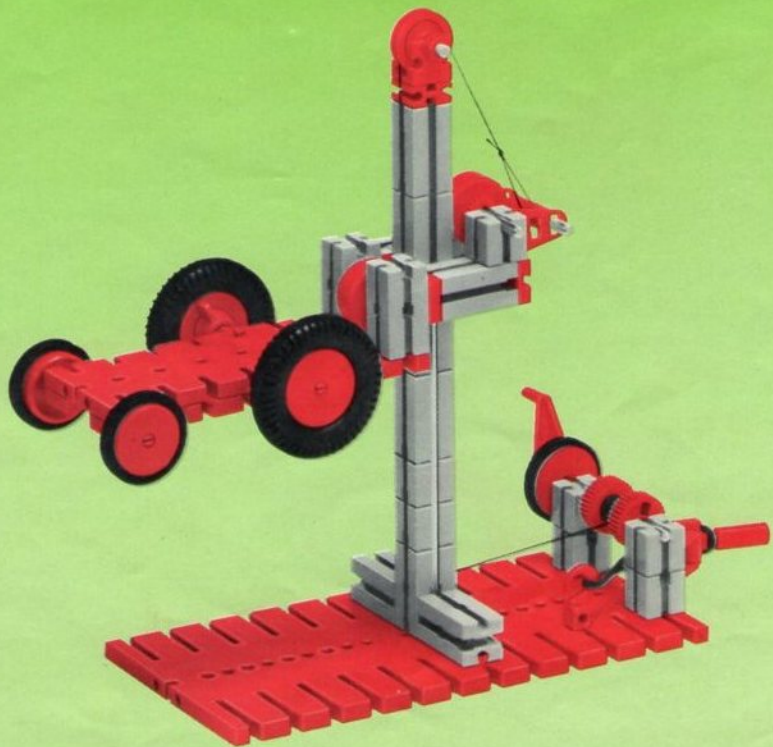

fischer[®]technik

50/1

Stückliste · Part List · Nomenclature · Onderdelenlijst · Detalj översikt

	1	Grundplatte 180×90 · Baseplate 180×90 · Plaque de base 180×90 · Basisplaat 180×90 · Bottenplatta 180×90 Art.-Nr. 4310011		5	Flachnabe · Flat hub · Moyeu plat · Platte naaf · Plattnav Art.-Nr. 3310151
	2	Baustein 30 mit Bohrung · Building block 30 with bore · Élément de 30 percé · Bouwsteen 30 met boring · Byggnadssten 30 med borrhål Art.-Nr. 3310041		4	Reifen 45 · Tyre 45 · Pneu 45 · Wielband 45 · Däck 45 Art.-Nr. 4310181
	10	Baustein 15 · Building block 15 · Élément de 15 · Bouwsteen 15 · Byggnadssten 15 Art.-Nr. 3310051		2	Gummiring 37×2,5 · Rubber ring 37×2,5 · Elastique 37×2,5 · Rubberring 37×2,5 · Gummiring 37×2,5 Art.-Nr. 4360517
	4	Baustein 5 · Building block 5 · Élément de 5 · Bouwsteen 5 · Byggnadssten 5 Art.-Nr. 4372371		1	Drehscheibe Ø 60 · Disque Ø 60 · Plaque tournante Ø 60 · Draaischijf Ø 60 · Svängskiva Ø 60 Art.-Nr. 4310191
	2	Winkelbaustein gleichschenkl. · Angle block, isosceles · Élément angulaire isocèle · Hoeksteen met gelijke benen · Vinkelsten, rätvinklig Art.-Nr. 4310111		1	Seilrolle Ø 21 · Pulley Ø 21 · Poulie Ø 21 · Snaarschijf Ø 21 · Lintrumma Ø 21 Art.-Nr. 4357951
	6	Verbindungsstück 15 · Connector 15 · Languette d'assemblage 15 · Verbindungsstück 15 · Förbindingsstycke 15 Art.-Nr. 4310601		4	Baustein V 15 Eck · Building block V 15 corner · Pierre V 15 d'angle · Hoekbouwsteen V 15 · Hörnbyggnadssten V 15 Art.-Nr. 4382401
	2	Verbindungsstück 30 · Connector 30 · Languette d'assemblage 30 · Verbindungsstück 30 · Förbindingsstycke 30 Art.-Nr. 4310611		1	Flügelachse 4×75 · Wing axle 4×75 · Axe gris à ailettes 4×75 · Nokas 4×75 · Vingaxel 4×75 Art.-Nr. 4382571
	2	Verbindungsstück 45 · Connector 45 · Languette d'assemblage 45 · Verbindungsstück 45 · Förbindingsstycke 45 Art.-Nr. 4313301		2	Lagerbock · Coupling bracket · Appui de treuil · Steunstuk · Hållare Art.-Nr. 4382521
	1	Schaufelseite, rot · Bucket, red · Pelle, rouge · Deel, laadschop · Skovelsida Art.-Nr. 4373541 links Art.-Nr. 4373531 rechts		1	Kunststoffachse 4×30 · Plastic axle 4×30 · Axe gris 4×30 · K-as 4×30 · Axel av syntetmaterial 4×30 Art.-Nr. 4384131
	3	Schaufelzwischenteil, rot · Bucket intermediate section, red · Pelle (partie centrale), rouge · Tussenstuk laadschop · Skovelsida, höger Art.-Nr. 4373551		2	Winkelstein 10×15×15 · Angle block 10×15×15 · Élément angulaire 10×15×15 · Hoeksteen 10×15×15 · Vinkelsten 10×15×15 Art.-Nr. 4384231
	2	Riegelscheibe · Blocking washer · Disque d'arrêt · Grendelschijf · Regelskiva Art.-Nr. 4363341		1	Flügelachse 4×45 · Wing axle 4×45 · Axe gris à ailettes 4×45 · Nokas 4×45 · Vingaxel 4×45 Art.-Nr. 4382561
	2	Strebe 120 · Strut 120 · Entretoise de 120 · Spant 120 · Stråva 120 Art.-Nr. 4385321		4	Bauplatte 30×45 · Building plate 30×45 · Plaque à tenons 30×45 · Bouwplaat 30×45 · Byggnadsplatta 30×45 Art.-Nr. 4382481
	2	Strebe 90 · Strut 90 · Entretoise de 90 · Spant 90 · Stråva 90 Art.-Nr. 4385331		1	Führerhaus 45 DL, rot · Driver's cab 45 DL · Cabine complète 45 DL · Kabinedak 45 DL · Förarhytt 45 DL Art.-Nr. 4384431
	1	Achse 110 · Axle 4 1/4" approx. · Axe 110 · As 110 · Axel 110 Art.-Nr. 4310313		2	Gelenkstein 15 · Hinged block 15 · Articulation 15 · Scharnierstein 15 · Länksten 15 Art.-Nr. 3384531
	1	Achse 60 · Axle 2 1/2" approx. · Axe 60 · As 60 · Axel 60 Art.-Nr. 4310323		2	Radstift · Stub axle · Axe de roue à 1 tenons · Wielas · Hjulstift Art.-Nr. 4384711
	2	Klemmbuchse 10 · Spring clip 10 · Baque de serrage 10 · Klembus 10 · Klämbussning 10 Art.-Nr. 3310231		2	S-Riegel 4 · Key-bolt 4 · Rivet de 4 · Grendel 4 · S-Regel 4 Art.-Nr. 4363231
	2	Klemmbuchse 5 · Spring clip 5 · Baque de serrage 5 · Klembus 5 · Klämbussning 5 Art.-Nr. 3376791		2	S-Riegel 6 · Key-bolt 6 · Rivet de 6 · Grendel 6 · S-Regel 6 Art.-Nr. 4363241
	1	Klemmkupplung · Coupling · Manchon d'accouplement · Klemkoppeling · Klämkkoppling Art.-Nr. 4310241		2	Zwischenstück 5×15×30 · Connector 5×15×30 · Pièce intercalaire 5×15×30 · Tussenstuk 5×15×30 · Mellandel 5×15×30 Art.-Nr. 4384241