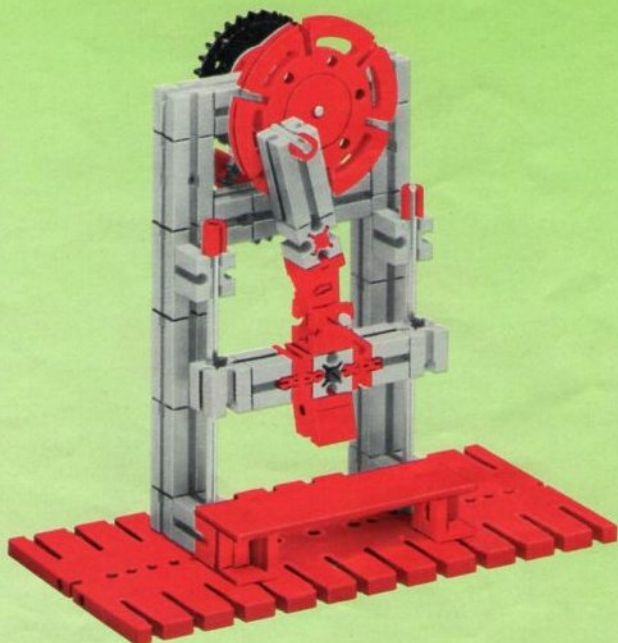

fischer[®]technik

50/1

Stückliste · Part List · Nomenclature · Onderdelenlijst · Detalj översikt

	1	Grundplatte 180×90 · Baseplate 180×90 · Plaque de base 180×90 · Basisplaat 180×90 · Bottenplatta 180×90 Art.-Nr. 4310011		5	Flachnabe · Flat hub · Moyeu plat · Platte naaf · Plattnav Art.-Nr. 3310151
	2	Baustein 30 mit Bohrung · Building block 30 with bore · Élément de 30 percé · Bouwsteen 30 met boring · Byggnadssten 30 med borrhål Art.-Nr. 3310041		4	Reifen 45 · Tyre 45 · Pneu 45 · Wielband 45 · Däck 45 Art.-Nr. 4310181
	10	Baustein 15 · Building block 15 · Élément de 15 · Bouwsteen 15 · Byggnadssten 15 Art.-Nr. 3310051		2	Gummiring 37×2,5 · Rubber ring 37×2,5 · Elastique 37×2,5 · Rubberring 37×2,5 · Gummiring 37×2,5 Art.-Nr. 4360517
	4	Baustein 5 · Building block 5 · Élément de 5 · Bouwsteen 5 · Byggnadssten 5 Art.-Nr. 4372371		1	Drehscheibe Ø 60 · Disque Ø 60 · Plaque tournante Ø 60 · Draaischijf Ø 60 · Svängskiva Ø 60 Art.-Nr. 4310191
	2	Winkelbaustein gleichschenkl. · Angle block, isosceles · Élément angulaire isocèle · Hoeksteen met gelijke benen · Vinkelsten, rätvinklig Art.-Nr. 4310111		1	Seilrolle Ø 21 · Pulley Ø 21 · Poulie Ø 21 · Snaarschijf Ø 21 · Lintrumma Ø 21 Art.-Nr. 4357951
	6	Verbindungsstück 15 · Connector 15 · Languette d'assemblage 15 · Verbindungsstück 15 · Förbindingsstycke 15 Art.-Nr. 4310601		4	Baustein V 15 Eck · Building block V 15 corner · Pierre V 15 d'angle · Hoekbouwsteen V 15 · Hörnbyggnadssten V 15 Art.-Nr. 4382401
	2	Verbindungsstück 30 · Connector 30 · Languette d'assemblage 30 · Verbindungsstück 30 · Förbindingsstycke 30 Art.-Nr. 4310611		1	Flügelachse 4×75 · Wing axle 4×75 · Axe gris à ailettes 4×75 · Nokas 4×75 · Vingaxel 4×75 Art.-Nr. 4382571
	2	Verbindungsstück 45 · Connector 45 · Languette d'assemblage 45 · Verbindungsstück 45 · Förbindingsstycke 45 Art.-Nr. 4313301		2	Lagerbock · Coupling bracket · Appui de treuil · Steunstuk · Hållare Art.-Nr. 4382521
	1	Schaufelseite, rot · Bucket, red · Pelle, rouge · Deel, laadschop · Skovelsida Art.-Nr. 4373541 links Art.-Nr. 4373531 rechts		1	Kunststoffachse 4×30 · Plastic axle 4×30 · Axe gris 4×30 · K-as 4×30 · Axel av syntetmaterial 4×30 Art.-Nr. 4384131
	3	Schaufelzwischenteil, rot · Bucket intermediate section, red · Pelle (partie centrale), rouge · Tussenstuk laadschop · Skovelsida, höger Art.-Nr. 4373551		2	Winkelstein 10×15×15 · Angle block 10×15×15 · Élément angulaire 10×15×15 · Hoeksteen 10×15×15 · Vinkelsten 10×15×15 Art.-Nr. 4384231
	2	Riegelscheibe · Blocking washer · Disque d'arrêt · Grendelschijf · Regelskiva Art.-Nr. 4363341		1	Flügelachse 4×45 · Wing axle 4×45 · Axe gris à ailettes 4×45 · Nokas 4×45 · Vingaxel 4×45 Art.-Nr. 4382561
	2	Strebe 120 · Strut 120 · Entretoise de 120 · Spant 120 · Stråva 120 Art.-Nr. 4385321		4	Bauplatte 30×45 · Building plate 30×45 · Plaque à tenons 30×45 · Bouwplaat 30×45 · Byggnadsplatta 30×45 Art.-Nr. 4382481
	2	Strebe 90 · Strut 90 · Entretoise de 90 · Spant 90 · Stråva 90 Art.-Nr. 4385331		1	Führerhaus 45 DL, rot · Driver's cab 45 DL · Cabine complète 45 DL · Kabinedak 45 DL · Förarhytt 45 DL Art.-Nr. 4384431
	1	Achse 110 · Axle 4 1/4" approx. · Axe 110 · As 110 · Axel 110 Art.-Nr. 4310313		2	Gelenkstein 15 · Hinged block 15 · Articulation 15 · Scharnierstein 15 · Länksten 15 Art.-Nr. 3384531
	1	Achse 60 · Axle 2 1/2" approx. · Axe 60 · As 60 · Axel 60 Art.-Nr. 4310323		2	Radstift · Stub axle · Axe de roue à 1 tenons · Wielas · Hjulstift Art.-Nr. 4384711
	2	Klemmbuchse 10 · Spring clip 10 · Baque de serrage 10 · Klembus 10 · Klämbussning 10 Art.-Nr. 3310231		2	S-Riegel 4 · Key-bolt 4 · Rivet de 4 · Grendel 4 · S-Regel 4 Art.-Nr. 4363231
	2	Klemmbuchse 5 · Spring clip 5 · Baque de serrage 5 · Klembus 5 · Klämbussning 5 Art.-Nr. 3376791		2	S-Riegel 6 · Key-bolt 6 · Rivet de 6 · Grendel 6 · S-Regel 6 Art.-Nr. 4363241
	1	Klemmkupplung · Coupling · Manchon d'accouplement · Klemkoppeling · Klämkkoppling Art.-Nr. 4310241		2	Zwischenstück 5×15×30 · Connector 5×15×30 · Pièce intercalaire 5×15×30 · Tussenstuk 5×15×30 · Mellandel 5×15×30 Art.-Nr. 4384241