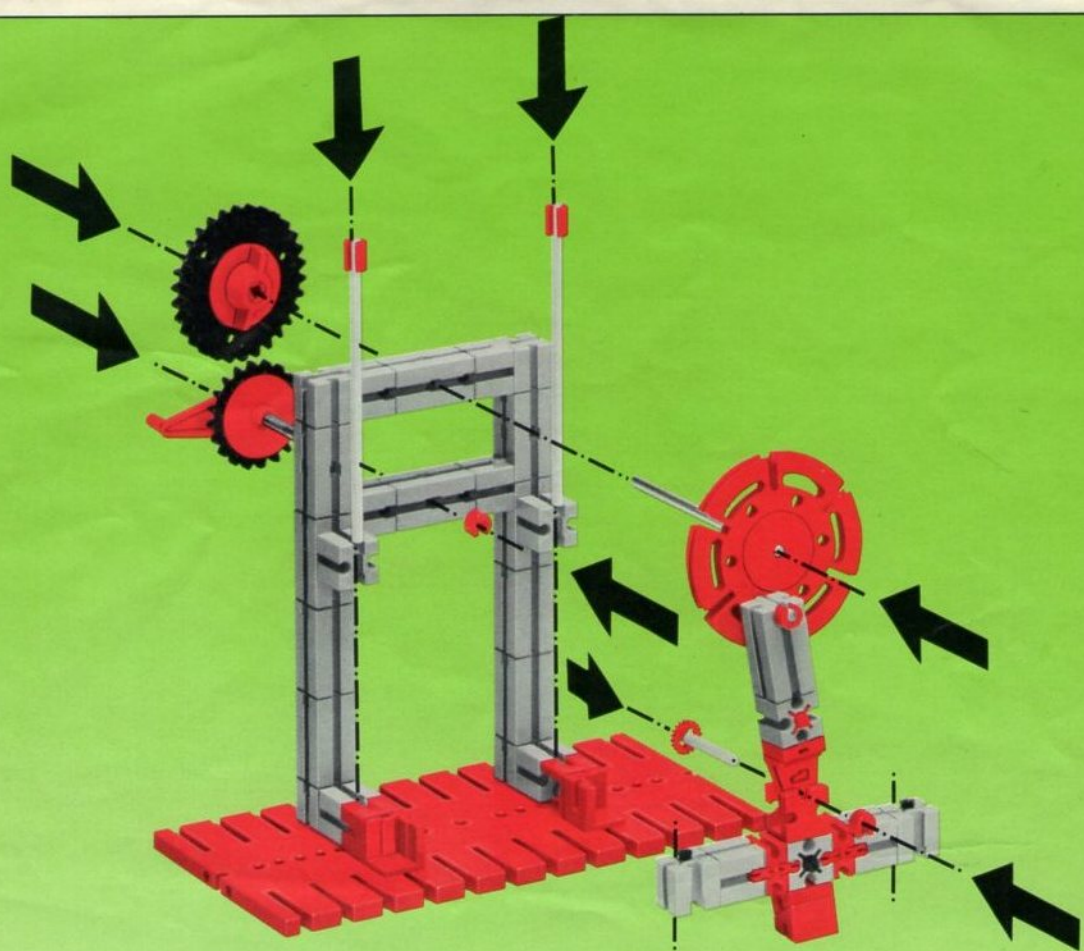

fischer[®]technik

50/1

Stückliste · Part List · Nomenclature · Onderdelenlijst · Detalj översikt

	1	Grundplatte 180×90 · Baseplate 180×90 · Plaque de base 180×90 · Basisplaat 180×90 · Bottenplatta 180×90 Art.-Nr. 4310011		5	Flachnabe · Flat hub · Moyeu plat · Platte naaf · Plattnav Art.-Nr. 3310151
	2	Baustein 30 mit Bohrung · Building block 30 with bore · Élément de 30 percé · Bouwsteen 30 met boring · Byggnadssten 30 med borrhål Art.-Nr. 3310041		4	Reifen 45 · Tyre 45 · Pneu 45 · Wielband 45 · Däck 45 Art.-Nr. 4310181
	10	Baustein 15 · Building block 15 · Élément de 15 · Bouwsteen 15 · Byggnadssten 15 Art.-Nr. 3310051		2	Gummiring 37×2,5 · Rubber ring 37×2,5 · Elastique 37×2,5 · Rubberring 37×2,5 · Gummiring 37×2,5 Art.-Nr. 4360517
	4	Baustein 5 · Building block 5 · Élément de 5 · Bouwsteen 5 · Byggnadssten 5 Art.-Nr. 4372371		1	Drehscheibe Ø 60 · Disque Ø 60 · Plaque tournante Ø 60 · Draaischijf Ø 60 · Svängskiva Ø 60 Art.-Nr. 4310191
	2	Winkelbaustein gleichschenkl. · Angle block, isosceles · Élément angulaire isocèle · Hoeksteen met gelijke benen · Vinkelsten, rätvinklig Art.-Nr. 4310111		1	Seilrolle Ø 21 · Pulley Ø 21 · Poulie Ø 21 · Snaarschijf Ø 21 · Lintrumma Ø 21 Art.-Nr. 4357951
	6	Verbindungsstück 15 · Connector 15 · Languette d'assemblage 15 · Verbindungsstück 15 · Förbindingsstycke 15 Art.-Nr. 4310601		4	Baustein V 15 Eck · Building block V 15 corner · Pierre V 15 d'angle · Hoekbouwsteen V 15 · Hörnbyggnadssten V 15 Art.-Nr. 4382401
	2	Verbindungsstück 30 · Connector 30 · Languette d'assemblage 30 · Verbindungsstück 30 · Förbindingsstycke 30 Art.-Nr. 4310611		1	Flügelachse 4×75 · Wing axle 4×75 · Axe gris à ailettes 4×75 · Nokas 4×75 · Vingaxel 4×75 Art.-Nr. 4382571
	2	Verbindungsstück 45 · Connector 45 · Languette d'assemblage 45 · Verbindungsstück 45 · Förbindingsstycke 45 Art.-Nr. 4313301		2	Lagerbock · Coupling bracket · Appui de treuil · Steunstuk · Hållare Art.-Nr. 4382521
	1	Schaufelseite, rot · Bucket, red · Pelle, rouge · Deel, laadschop · Skovelsida Art.-Nr. 4373541 links Art.-Nr. 4373531 rechts		1	Kunststoffachse 4×30 · Plastic axle 4×30 · Axe gris 4×30 · K-as 4×30 · Axel av syntetmaterial 4×30 Art.-Nr. 4384131
	3	Schaufelzwischenteil, rot · Bucket intermediate section, red · Pelle (partie centrale), rouge · Tussenstuk laadschop · Skovelsida, höger Art.-Nr. 4373551		2	Winkelstein 10×15×15 · Angle block 10×15×15 · Élément angulaire 10×15×15 · Hoeksteen 10×15×15 · Vinkelsten 10×15×15 Art.-Nr. 4384231
	2	Riegelscheibe · Blocking washer · Disque d'arrêt · Grendelschijf · Regelskiva Art.-Nr. 4363341		1	Flügelachse 4×45 · Wing axle 4×45 · Axe gris à ailettes 4×45 · Nokas 4×45 · Vingaxel 4×45 Art.-Nr. 4382561
	2	Strebe 120 · Strut 120 · Entretoise de 120 · Spant 120 · Stråva 120 Art.-Nr. 4385321		4	Bauplatte 30×45 · Building plate 30×45 · Plaque à tenons 30×45 · Bouwplaat 30×45 · Byggnadsplatta 30×45 Art.-Nr. 4382481
	2	Strebe 90 · Strut 90 · Entretoise de 90 · Spant 90 · Stråva 90 Art.-Nr. 4385331		1	Führerhaus 45 DL, rot · Driver's cab 45 DL · Cabine complète 45 DL · Kabinedak 45 DL · Förarhytt 45 DL Art.-Nr. 4384431
	1	Achse 110 · Axle 4 1/4" approx. · Axe 110 · As 110 · Axel 110 Art.-Nr. 4310313		2	Gelenkstein 15 · Hinged block 15 · Articulation 15 · Scharnierstein 15 · Länksten 15 Art.-Nr. 3384531
	1	Achse 60 · Axle 2 1/2" approx. · Axe 60 · As 60 · Axel 60 Art.-Nr. 4310323		2	Radstift · Stub axle · Axe de roue à 1 tenons · Wielas · Hjulstift Art.-Nr. 4384711
	2	Klemmbuchse 10 · Spring clip 10 · Baque de serrage 10 · Klembus 10 · Klämbussning 10 Art.-Nr. 3310231		2	S-Riegel 4 · Key-bolt 4 · Rivet de 4 · Grendel 4 · S-Regel 4 Art.-Nr. 4363231
	2	Klemmbuchse 5 · Spring clip 5 · Baque de serrage 5 · Klembus 5 · Klämbussning 5 Art.-Nr. 3376791		2	S-Riegel 6 · Key-bolt 6 · Rivet de 6 · Grendel 6 · S-Regel 6 Art.-Nr. 4363241
	1	Klemmkupplung · Coupling · Manchon d'accouplement · Klemkoppeling · Klämkkoppling Art.-Nr. 4310241		2	Zwischenstück 5×15×30 · Connector 5×15×30 · Pièce intercalaire 5×15×30 · Tussenstuk 5×15×30 · Mellandel 5×15×30 Art.-Nr. 4384241