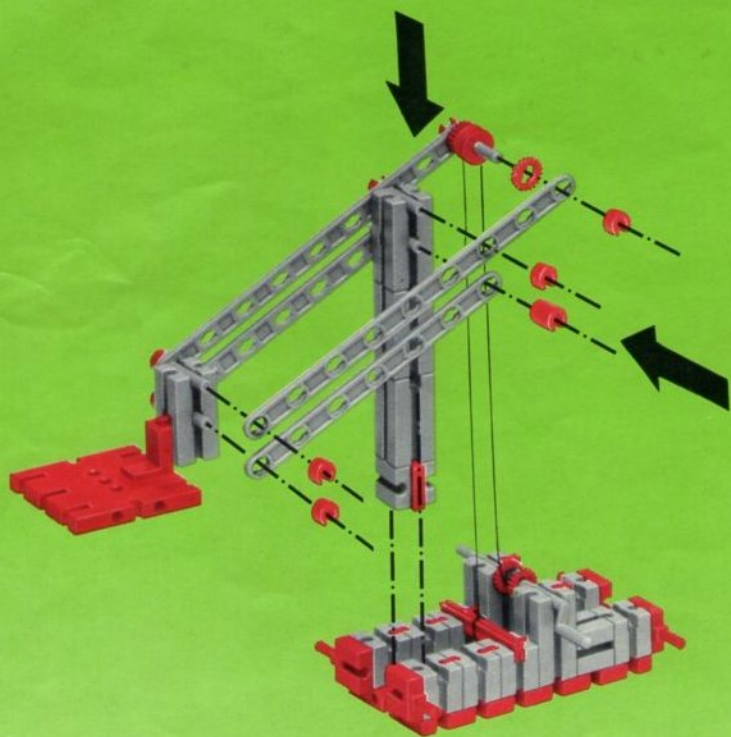

fischer[®]technik

50/1

Stückliste · Part List · Nomenclature · Onderdelenlijst · Detalj översikt

	1	Grundplatte 180×90 · Baseplate 180×90 · Plaque de base 180×90 · Basisplaat 180×90 · Bottenplatta 180×90 Art.-Nr. 4310011		5	Flachnabe · Flat hub · Moyeu plat · Platte naaf · Plattnav Art.-Nr. 3310151
	2	Baustein 30 mit Bohrung · Building block 30 with bore · Élément de 30 percé · Bouwsteen 30 met boring · Byggnadssten 30 med borrhål Art.-Nr. 3310041		4	Reifen 45 · Tyre 45 · Pneu 45 · Wielband 45 · Däck 45 Art.-Nr. 4310181
	10	Baustein 15 · Building block 15 · Élément de 15 · Bouwsteen 15 · Byggnadssten 15 Art.-Nr. 3310051		2	Gummiring 37×2,5 · Rubber ring 37×2,5 · Elastique 37×2,5 · Rubberring 37×2,5 · Gummiring 37×2,5 Art.-Nr. 4360517
	4	Baustein 5 · Building block 5 · Élément de 5 · Bouwsteen 5 · Byggnadssten 5 Art.-Nr. 4372371		1	Drehscheibe Ø 60 · Disque Ø 60 · Plaque tournante Ø 60 · Draaischijf Ø 60 · Svängskiva Ø 60 Art.-Nr. 4310191
	2	Winkelbaustein gleichschenkl. · Angle block, isosceles · Élément angulaire isocèle · Hoeksteen met gelijke benen · Vinkelsten, rätvinklig Art.-Nr. 4310111		1	Seilrolle Ø 21 · Pulley Ø 21 · Poulie Ø 21 · Snaarschijf Ø 21 · Lintrumma Ø 21 Art.-Nr. 4357951
	6	Verbindungsstück 15 · Connector 15 · Languette d'assemblage 15 · Verbindungsstück 15 · Förbindingsstycke 15 Art.-Nr. 4310601		4	Baustein V 15 Eck · Building block V 15 corner · Pierre V 15 d'angle · Hoekbouwsteen V 15 · Hörnbyggnadssten V 15 Art.-Nr. 4382401
	2	Verbindungsstück 30 · Connector 30 · Languette d'assemblage 30 · Verbindungsstück 30 · Förbindingsstycke 30 Art.-Nr. 4310611		1	Flügelachse 4×75 · Wing axle 4×75 · Axe gris à ailettes 4×75 · Nokas 4×75 · Vingaxel 4×75 Art.-Nr. 4382571
	2	Verbindungsstück 45 · Connector 45 · Languette d'assemblage 45 · Verbindungsstück 45 · Förbindingsstycke 45 Art.-Nr. 4313301		2	Lagerbock · Coupling bracket · Appui de treuil · Steunstuk · Hållare Art.-Nr. 4382521
	1	Schaufelseite, rot · Bucket, red · Pelle, rouge · Deel, laadschop · Skovelsida Art.-Nr. 4373541 links Art.-Nr. 4373531 rechts		1	Kunststoffachse 4×30 · Plastic axle 4×30 · Axe gris 4×30 · K-as 4×30 · Axel av syntetmaterial 4×30 Art.-Nr. 4384131
	3	Schaufelzwischenteil, rot · Bucket intermediate section, red · Pelle (partie centrale), rouge · Tussenstuk laadschop · Skovelsida, höger Art.-Nr. 4373551		2	Winkelstein 10×15×15 · Angle block 10×15×15 · Élément angulaire 10×15×15 · Hoeksteen 10×15×15 · Vinkelsten 10×15×15 Art.-Nr. 4384231
	2	Riegelscheibe · Blocking washer · Disque d'arrêt · Grendelschijf · Regelskiva Art.-Nr. 4363341		1	Flügelachse 4×45 · Wing axle 4×45 · Axe gris à ailettes 4×45 · Nokas 4×45 · Vingaxel 4×45 Art.-Nr. 4382561
	2	Strebe 120 · Strut 120 · Entretoise de 120 · Spant 120 · Stråva 120 Art.-Nr. 4385321		4	Bauplatte 30×45 · Building plate 30×45 · Plaque à tenons 30×45 · Bouwplaat 30×45 · Byggnadsplatta 30×45 Art.-Nr. 4382481
	2	Strebe 90 · Strut 90 · Entretoise de 90 · Spant 90 · Stråva 90 Art.-Nr. 4385331		1	Führerhaus 45 DL, rot · Driver's cab 45 DL · Cabine complète 45 DL · Kabinedak 45 DL · Förarhytt 45 DL Art.-Nr. 4384431
	1	Achse 110 · Axle 4 1/4" approx. · Axe 110 · As 110 · Axel 110 Art.-Nr. 4310313		2	Gelenkstein 15 · Hinged block 15 · Articulation 15 · Scharnierstein 15 · Länksten 15 Art.-Nr. 3384531
	1	Achse 60 · Axle 2 1/2" approx. · Axe 60 · As 60 · Axel 60 Art.-Nr. 4310323		2	Radstift · Stub axle · Axe de roue à 1 tenons · Wielas · Hjulstift Art.-Nr. 4384711
	2	Klemmbuchse 10 · Spring clip 10 · Baque de serrage 10 · Klembus 10 · Klämbussning 10 Art.-Nr. 3310231		2	S-Riegel 4 · Key-bolt 4 · Rivet de 4 · Grendel 4 · S-Regel 4 Art.-Nr. 4363231
	2	Klemmbuchse 5 · Spring clip 5 · Baque de serrage 5 · Klembus 5 · Klämbussning 5 Art.-Nr. 3376791		2	S-Riegel 6 · Key-bolt 6 · Rivet de 6 · Grendel 6 · S-Regel 6 Art.-Nr. 4363241
	1	Klemmkupplung · Coupling · Manchon d'accouplement · Klemkoppeling · Klämkkoppling Art.-Nr. 4310241		2	Zwischenstück 5×15×30 · Connector 5×15×30 · Pièce intercalaire 5×15×30 · Tussenstuk 5×15×30 · Mellandel 5×15×30 Art.-Nr. 4384241