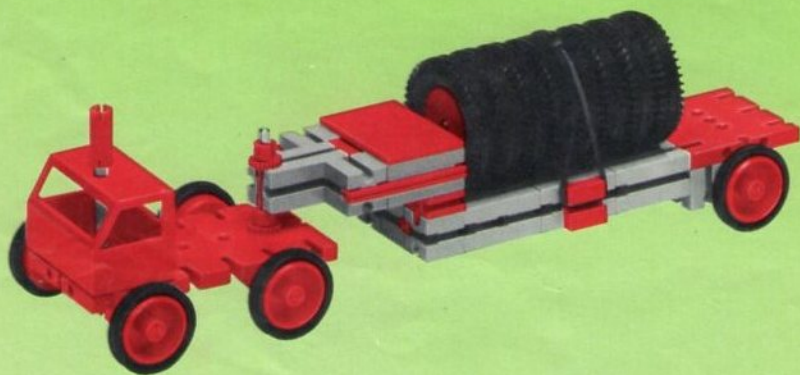

fischer[®]technik

50/1

Stückliste · Part List · Nomenclature · Onderdelenlijst · Detalj översikt

	1	Grundplatte 180×90 · Baseplate 180×90 · Plaque de base 180×90 · Basisplaat 180×90 · Bottenplatta 180×90 Art.-Nr. 4310011		5	Flachnabe · Flat hub · Moyeu plat · Platte naaf · Plattnav Art.-Nr. 3310151
	2	Baustein 30 mit Bohrung · Building block 30 with bore · Élément de 30 percé · Bouwsteen 30 met boring · Byggnadssten 30 med borrhål Art.-Nr. 3310041		4	Reifen 45 · Tyre 45 · Pneu 45 · Wielband 45 · Däck 45 Art.-Nr. 4310181
	10	Baustein 15 · Building block 15 · Élément de 15 · Bouwsteen 15 · Byggnadssten 15 Art.-Nr. 3310051		2	Gummiring 37×2,5 · Rubber ring 37×2,5 · Elastique 37×2,5 · Rubberring 37×2,5 · Gummiring 37×2,5 Art.-Nr. 4360517
	4	Baustein 5 · Building block 5 · Élément de 5 · Bouwsteen 5 · Byggnadssten 5 Art.-Nr. 4372371		1	Drehscheibe Ø 60 · Disque Ø 60 · Plaque tournante Ø 60 · Draaischijf Ø 60 · Svängskiva Ø 60 Art.-Nr. 4310191
	2	Winkelbaustein gleichschenkl. · Angle block, isosceles · Élément angulaire isocèle · Hoeksteen met gelijke benen · Vinkelsten, rätvinklig Art.-Nr. 4310111		1	Seilrolle Ø 21 · Pulley Ø 21 · Poulie Ø 21 · Snaarschijf Ø 21 · Lintrumma Ø 21 Art.-Nr. 4357951
	6	Verbindungsstück 15 · Connector 15 · Languette d'assemblage 15 · Verbindungsstück 15 · Förbindingsstycke 15 Art.-Nr. 4310601		4	Baustein V 15 Eck · Building block V 15 corner · Pierre V 15 d'angle · Hoekbouwsteen V 15 · Hörnbyggnadssten V 15 Art.-Nr. 4382401
	2	Verbindungsstück 30 · Connector 30 · Languette d'assemblage 30 · Verbindungsstück 30 · Förbindingsstycke 30 Art.-Nr. 4310611		1	Flügelachse 4×75 · Wing axle 4×75 · Axe gris à ailettes 4×75 · Nokas 4×75 · Vingaxel 4×75 Art.-Nr. 4382571
	2	Verbindungsstück 45 · Connector 45 · Languette d'assemblage 45 · Verbindungsstück 45 · Förbindingsstycke 45 Art.-Nr. 4313301		2	Lagerbock · Coupling bracket · Appui de treuil · Steunstuk · Hållare Art.-Nr. 4382521
	1	Schaufelseite, rot · Bucket, red · Pelle, rouge · Deel, laadschop · Skovelsida Art.-Nr. 4373541 links Art.-Nr. 4373531 rechts		1	Kunststoffachse 4×30 · Plastic axle 4×30 · Axe gris 4×30 · K-as 4×30 · Axel av syntetmaterial 4×30 Art.-Nr. 4384131
	3	Schaufelzwischenteil, rot · Bucket intermediate section, red · Pelle (partie centrale), rouge · Tussenstuk laadschop · Skovelsida, höger Art.-Nr. 4373551		2	Winkelstein 10×15×15 · Angle block 10×15×15 · Élément angulaire 10×15×15 · Hoeksteen 10×15×15 · Vinkelsten 10×15×15 Art.-Nr. 4384231
	2	Riegelscheibe · Blocking washer · Disque d'arrêt · Grendelschijf · Regelskiva Art.-Nr. 4363341		1	Flügelachse 4×45 · Wing axle 4×45 · Axe gris à ailettes 4×45 · Nokas 4×45 · Vingaxel 4×45 Art.-Nr. 4382561
	2	Strebe 120 · Strut 120 · Entretoise de 120 · Spant 120 · Stråva 120 Art.-Nr. 4385321		4	Bauplatte 30×45 · Building plate 30×45 · Plaque à tenons 30×45 · Bouwplaat 30×45 · Byggnadsplatta 30×45 Art.-Nr. 4382481
	2	Strebe 90 · Strut 90 · Entretoise de 90 · Spant 90 · Stråva 90 Art.-Nr. 4385331		1	Führerhaus 45 DL, rot · Driver's cab 45 DL · Cabine complète 45 DL · Kabinedak 45 DL · Förarhytt 45 DL Art.-Nr. 4384431
	1	Achse 110 · Axle 4 1/4" approx. · Axe 110 · As 110 · Axel 110 Art.-Nr. 4310313		2	Gelenkstein 15 · Hinged block 15 · Articulation 15 · Scharnierstein 15 · Länksten 15 Art.-Nr. 3384531
	1	Achse 60 · Axle 2 1/2" approx. · Axe 60 · As 60 · Axel 60 Art.-Nr. 4310323		2	Radstift · Stub axle · Axe de roue à 1 tenons · Wielas · Hjulstift Art.-Nr. 4384711
	2	Klemmbuchse 10 · Spring clip 10 · Baque de serrage 10 · Klembus 10 · Klämbussning 10 Art.-Nr. 3310231		2	S-Riegel 4 · Key-bolt 4 · Rivet de 4 · Grendel 4 · S-Regel 4 Art.-Nr. 4363231
	2	Klemmbuchse 5 · Spring clip 5 · Baque de serrage 5 · Klembus 5 · Klämbussning 5 Art.-Nr. 3376791		2	S-Riegel 6 · Key-bolt 6 · Rivet de 6 · Grendel 6 · S-Regel 6 Art.-Nr. 4363241
	1	Klemmkupplung · Coupling · Manchon d'accouplement · Klemkoppeling · Klämkkoppling Art.-Nr. 4310241		2	Zwischenstück 5×15×30 · Connector 5×15×30 · Pièce intercalaire 5×15×30 · Tussenstuk 5×15×30 · Mellandel 5×15×30 Art.-Nr. 4384241