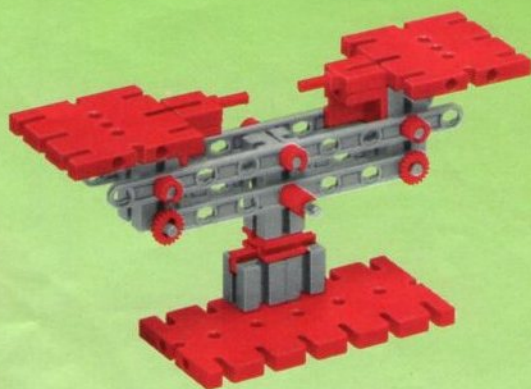

fischer[®]technik

50/1

Stückliste · Part List · Nomenclature · Onderdelenlijst · Detalj översikt

	1	Grundplatte 180×90 · Baseplate 180×90 · Plaque de base 180×90 · Basisplaat 180×90 · Bottenplatta 180×90 Art.-Nr. 4310011		5	Flachnabe · Flat hub · Moyeu plat · Platte naaf · Plattnav Art.-Nr. 3310151
	2	Baustein 30 mit Bohrung · Building block 30 with bore · Élément de 30 percé · Bouwsteen 30 met boring · Byggnadssten 30 med borrhål Art.-Nr. 3310041		4	Reifen 45 · Tyre 45 · Pneu 45 · Wielband 45 · Däck 45 Art.-Nr. 4310181
	10	Baustein 15 · Building block 15 · Élément de 15 · Bouwsteen 15 · Byggnadssten 15 Art.-Nr. 3310051		2	Gummiring 37×2,5 · Rubber ring 37×2,5 · Elastique 37×2,5 · Rubberring 37×2,5 · Gummiring 37×2,5 Art.-Nr. 4360517
	4	Baustein 5 · Building block 5 · Élément de 5 · Bouwsteen 5 · Byggnadssten 5 Art.-Nr. 4372371		1	Drehscheibe Ø 60 · Disque Ø 60 · Plaque tournante Ø 60 · Draaischijf Ø 60 · Svängskiva Ø 60 Art.-Nr. 4310191
	2	Winkelbaustein gleichschenkl. · Angle block, isosceles · Élément angulaire isocèle · Hoeksteen met gelijke benen · Vinkelsten, rätvinklig Art.-Nr. 4310111		1	Seilrolle Ø 21 · Pulley Ø 21 · Poulie Ø 21 · Snaarschijf Ø 21 · Lintrumma Ø 21 Art.-Nr. 4357951
	6	Verbindungsstück 15 · Connector 15 · Languette d'assemblage 15 · Verbindungsstück 15 · Förbindingsstycke 15 Art.-Nr. 4310601		4	Baustein V 15 Eck · Building block V 15 corner · Pierre V 15 d'angle · Hoekbouwsteen V 15 · Hörnbyggnadssten V 15 Art.-Nr. 4382401
	2	Verbindungsstück 30 · Connector 30 · Languette d'assemblage 30 · Verbindungsstück 30 · Förbindingsstycke 30 Art.-Nr. 4310611		1	Flügelachse 4×75 · Wing axle 4×75 · Axe gris à ailettes 4×75 · Nokas 4×75 · Vingaxel 4×75 Art.-Nr. 4382571
	2	Verbindungsstück 45 · Connector 45 · Languette d'assemblage 45 · Verbindungsstück 45 · Förbindingsstycke 45 Art.-Nr. 4313301		2	Lagerbock · Coupling bracket · Appui de treuil · Steunstuk · Hållare Art.-Nr. 4382521
	1	Schaufelseite, rot · Bucket, red · Pelle, rouge · Deel, laadschop · Skovelsida Art.-Nr. 4373541 links Art.-Nr. 4373531 rechts		1	Kunststoffachse 4×30 · Plastic axle 4×30 · Axe gris 4×30 · K-as 4×30 · Axel av syntetmaterial 4×30 Art.-Nr. 4384131
	3	Schaufelzwischenteil, rot · Bucket intermediate section, red · Pelle (partie centrale), rouge · Tussenstuk laadschop · Skovelsida, höger Art.-Nr. 4373551		2	Winkelstein 10×15×15 · Angle block 10×15×15 · Élément angulaire 10×15×15 · Hoeksteen 10×15×15 · Vinkelsten 10×15×15 Art.-Nr. 4384231
	2	Riegelscheibe · Blocking washer · Disque d'arrêt · Grendelschijf · Regelskiva Art.-Nr. 4363341		1	Flügelachse 4×45 · Wing axle 4×45 · Axe gris à ailettes 4×45 · Nokas 4×45 · Vingaxel 4×45 Art.-Nr. 4382561
	2	Strebe 120 · Strut 120 · Entretoise de 120 · Spant 120 · Stråva 120 Art.-Nr. 4385321		4	Bauplatte 30×45 · Building plate 30×45 · Plaque à tenons 30×45 · Bouwplaat 30×45 · Byggnadsplatta 30×45 Art.-Nr. 4382481
	2	Strebe 90 · Strut 90 · Entretoise de 90 · Spant 90 · Stråva 90 Art.-Nr. 4385331		1	Führerhaus 45 DL, rot · Driver's cab 45 DL · Cabine complète 45 DL · Kabinedak 45 DL · Förarhytt 45 DL Art.-Nr. 4384431
	1	Achse 110 · Axle 4 1/4" approx. · Axe 110 · As 110 · Axel 110 Art.-Nr. 4310313		2	Gelenkstein 15 · Hinged block 15 · Articulation 15 · Scharnierstein 15 · Länksten 15 Art.-Nr. 3384531
	1	Achse 60 · Axle 2 1/2" approx. · Axe 60 · As 60 · Axel 60 Art.-Nr. 4310323		2	Radstift · Stub axle · Axe de roue à 1 tenons · Wielas · Hjulstift Art.-Nr. 4384711
	2	Klemmbuchse 10 · Spring clip 10 · Baque de serrage 10 · Klembus 10 · Klämbussning 10 Art.-Nr. 3310231		2	S-Riegel 4 · Key-bolt 4 · Rivet de 4 · Grendel 4 · S-Regel 4 Art.-Nr. 4363231
	2	Klemmbuchse 5 · Spring clip 5 · Baque de serrage 5 · Klembus 5 · Klämbussning 5 Art.-Nr. 3376791		2	S-Riegel 6 · Key-bolt 6 · Rivet de 6 · Grendel 6 · S-Regel 6 Art.-Nr. 4363241
	1	Klemmkupplung · Coupling · Manchon d'accouplement · Klemkoppeling · Klämkkoppling Art.-Nr. 4310241		2	Zwischenstück 5×15×30 · Connector 5×15×30 · Pièce intercalaire 5×15×30 · Tussenstuk 5×15×30 · Mellandel 5×15×30 Art.-Nr. 4384241