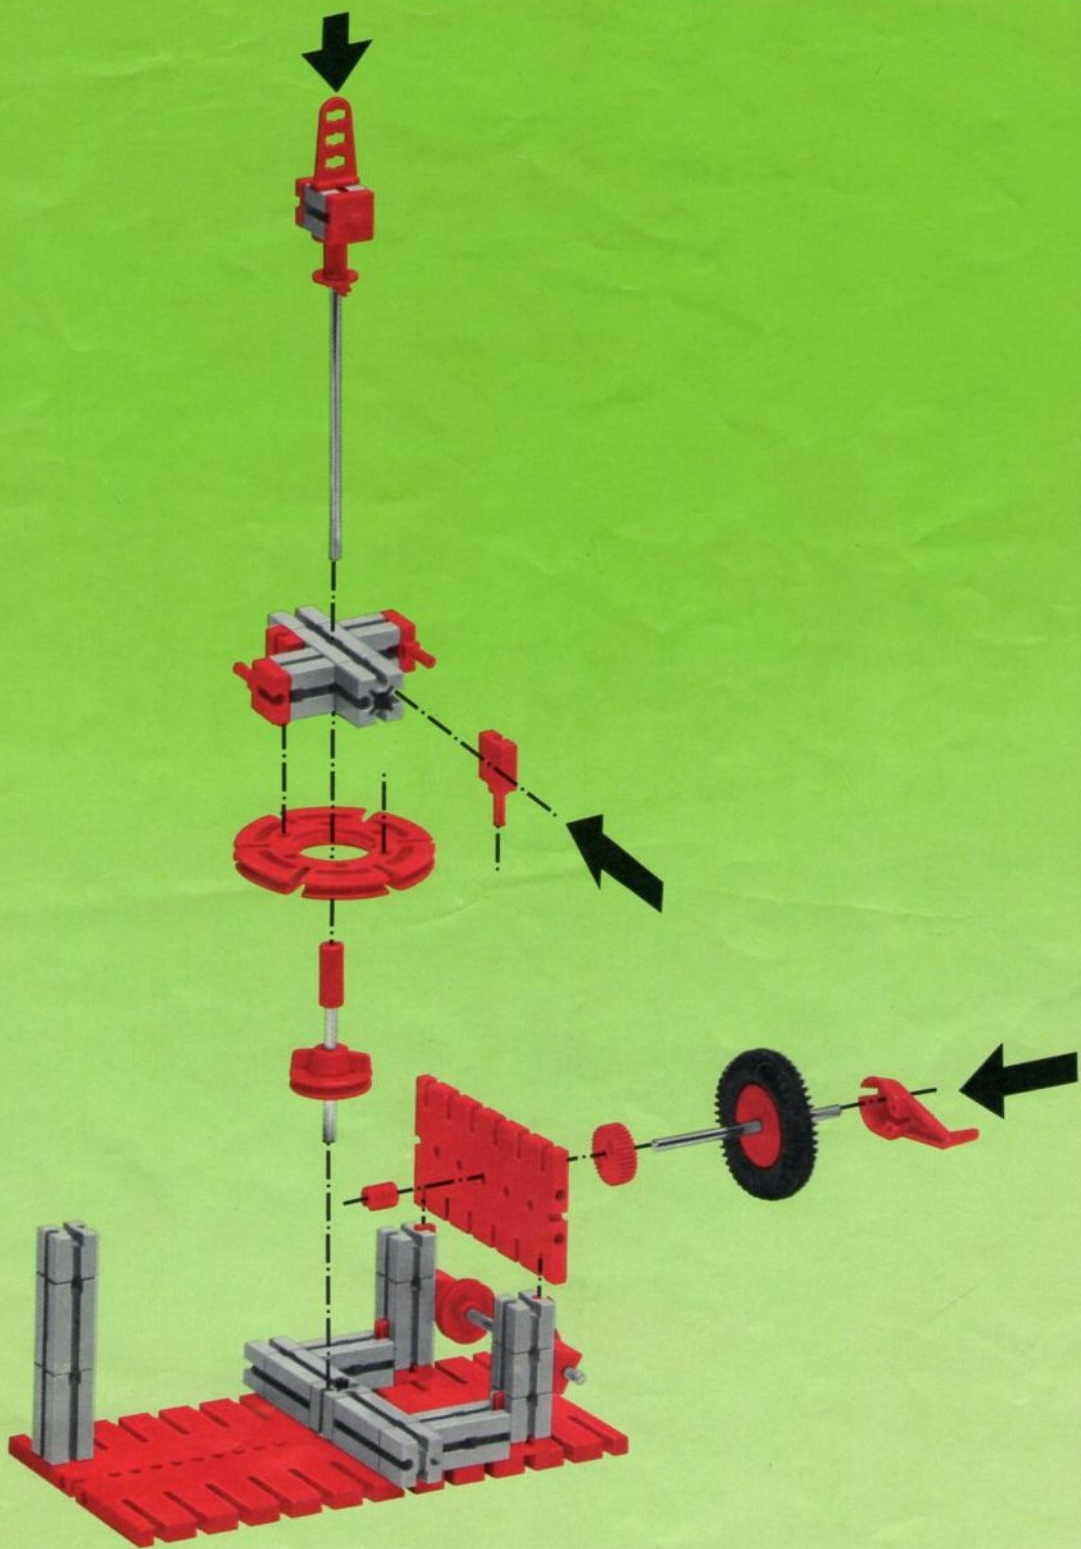

fischer[®]technik

50/1

Stückliste · Part List · Nomenclature · Onderdelenlijst · Detalj översikt

	1	Grundplatte 180×90 · Baseplate 180×90 · Plaque de base 180×90 · Basisplaat 180×90 · Bottenplatta 180×90 Art.-Nr. 4310011		5	Flachnabe · Flat hub · Moyeu plat · Platte naaf · Plattnav Art.-Nr. 3310151
	2	Baustein 30 mit Bohrung · Building block 30 with bore · Élément de 30 percé · Bouwsteen 30 met boring · Byggnadssten 30 med borrhål Art.-Nr. 3310041		4	Reifen 45 · Tyre 45 · Pneu 45 · Wielband 45 · Däck 45 Art.-Nr. 4310181
	10	Baustein 15 · Building block 15 · Élément de 15 · Bouwsteen 15 · Byggnadssten 15 Art.-Nr. 3310051		2	Gummiring 37×2,5 · Rubber ring 37×2,5 · Elastique 37×2,5 · Rubberring 37×2,5 · Gummiring 37×2,5 Art.-Nr. 4360517
	4	Baustein 5 · Building block 5 · Élément de 5 · Bouwsteen 5 · Byggnadssten 5 Art.-Nr. 4372371		1	Drehscheibe Ø 60 · Disque Ø 60 · Plaque tournante Ø 60 · Draaischijf Ø 60 · Svängskiva Ø 60 Art.-Nr. 4310191
	2	Winkelbaustein gleichschenkl. · Angle block, isosceles · Élément angulaire isocèle · Hoeksteen met gelijke benen · Vinkelsten, rätvinklig Art.-Nr. 4310111		1	Seilrolle Ø 21 · Pulley Ø 21 · Poulie Ø 21 · Snaarschijf Ø 21 · Lintrumma Ø 21 Art.-Nr. 4357951
	6	Verbindungsstück 15 · Connector 15 · Languette d'assemblage 15 · Verbindungsstück 15 · Förbindingsstycke 15 Art.-Nr. 4310601		4	Baustein V 15 Eck · Building block V 15 corner · Pierre V 15 d'angle · Hoekbouwsteen V 15 · Hörnbyggnadssten V 15 Art.-Nr. 4382401
	2	Verbindungsstück 30 · Connector 30 · Languette d'assemblage 30 · Verbindungsstück 30 · Förbindingsstycke 30 Art.-Nr. 4310611		1	Flügelachse 4×75 · Wing axle 4×75 · Axe gris à ailettes 4×75 · Nokas 4×75 · Vingaxel 4×75 Art.-Nr. 4382571
	2	Verbindungsstück 45 · Connector 45 · Languette d'assemblage 45 · Verbindungsstück 45 · Förbindingsstycke 45 Art.-Nr. 4313301		2	Lagerbock · Coupling bracket · Appui de treuil · Steunstuk · Hållare Art.-Nr. 4382521
	1	Schaufelseite, rot · Bucket, red · Pelle, rouge · Deel, laadschop · Skovelsida Art.-Nr. 4373541 links Art.-Nr. 4373531 rechts		1	Kunststoffachse 4×30 · Plastic axle 4×30 · Axe gris 4×30 · K-as 4×30 · Axel av syntetmaterial 4×30 Art.-Nr. 4384131
	3	Schaufelzwischenteil, rot · Bucket intermediate section, red · Pelle (partie centrale), rouge · Tussenstuk laadschop · Skovelsida, höger Art.-Nr. 4373551		2	Winkelstein 10×15×15 · Angle block 10×15×15 · Élément angulaire 10×15×15 · Hoeksteen 10×15×15 · Vinkelsten 10×15×15 Art.-Nr. 4384231
	2	Riegelscheibe · Blocking washer · Disque d'arrêt · Grendelschijf · Regelskiva Art.-Nr. 4363341		1	Flügelachse 4×45 · Wing axle 4×45 · Axe gris à ailettes 4×45 · Nokas 4×45 · Vingaxel 4×45 Art.-Nr. 4382561
	2	Strebe 120 · Strut 120 · Entretoise de 120 · Spant 120 · Stråva 120 Art.-Nr. 4385321		4	Bauplatte 30×45 · Building plate 30×45 · Plaque à tenons 30×45 · Bouwplaat 30×45 · Byggnadsplatta 30×45 Art.-Nr. 4382481
	2	Strebe 90 · Strut 90 · Entretoise de 90 · Spant 90 · Stråva 90 Art.-Nr. 4385331		1	Führerhaus 45 DL, rot · Driver's cab 45 DL · Cabine complète 45 DL · Kabinedak 45 DL · Förarhytt 45 DL Art.-Nr. 4384431
	1	Achse 110 · Axle 4 1/4" approx. · Axe 110 · As 110 · Axel 110 Art.-Nr. 4310313		2	Gelenkstein 15 · Hinged block 15 · Articulation 15 · Scharnierstein 15 · Länksten 15 Art.-Nr. 3384531
	1	Achse 60 · Axle 2 1/2" approx. · Axe 60 · As 60 · Axel 60 Art.-Nr. 4310323		2	Radstift · Stub axle · Axe de roue à 1 tenons · Wielas · Hjulstift Art.-Nr. 4384711
	2	Klemmbuchse 10 · Spring clip 10 · Baque de serrage 10 · Klembus 10 · Klämbussning 10 Art.-Nr. 3310231		2	S-Riegel 4 · Key-bolt 4 · Rivet de 4 · Grendel 4 · S-Regel 4 Art.-Nr. 4363231
	2	Klemmbuchse 5 · Spring clip 5 · Baque de serrage 5 · Klembus 5 · Klämbussning 5 Art.-Nr. 3376791		2	S-Riegel 6 · Key-bolt 6 · Rivet de 6 · Grendel 6 · S-Regel 6 Art.-Nr. 4363241
	1	Klemmkupplung · Coupling · Manchon d'accouplement · Klemkoppeling · Klämkkoppling Art.-Nr. 4310241		2	Zwischenstück 5×15×30 · Connector 5×15×30 · Pièce intercalaire 5×15×30 · Tussenstuk 5×15×30 · Mellandel 5×15×30 Art.-Nr. 4384241