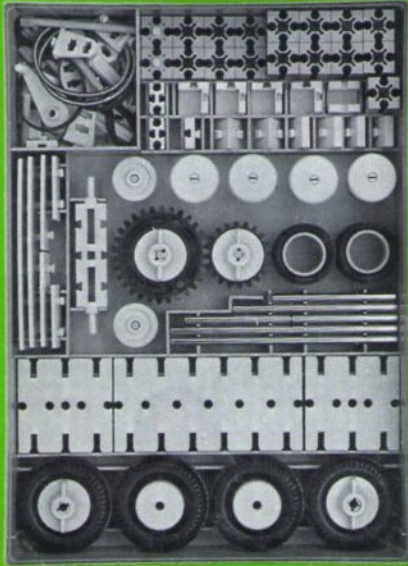

fischer[®]technik

50/1

Stückliste · Part List · Nomenclature · Onderdelenlijst · Detalj översikt

	1	Grundplatte 180×90 · Baseplate 180×90 · Plaque de base 180×90 · Basisplaat 180×90 · Bottenplatta 180×90 Art.-Nr. 4310011		5	Flachnabe · Flat hub · Moyeu plat · Platte naaf · Plattnav Art.-Nr. 3310151
	2	Baustein 30 mit Bohrung · Building block 30 with bore · Élément de 30 percé · Bouwsteen 30 met boring · Byggnadssten 30 med borrhål Art.-Nr. 3310041		4	Reifen 45 · Tyre 45 · Pneu 45 · Wielband 45 · Däck 45 Art.-Nr. 4310181
	10	Baustein 15 · Building block 15 · Élément de 15 · Bouwsteen 15 · Byggnadssten 15 Art.-Nr. 3310051		2	Gummiring 37×2,5 · Rubber ring 37×2,5 · Elastique 37×2,5 · Rubberring 37×2,5 · Gummiring 37×2,5 Art.-Nr. 4360517
	4	Baustein 5 · Building block 5 · Élément de 5 · Bouwsteen 5 · Byggnadssten 5 Art.-Nr. 4372371		1	Drehscheibe Ø 60 · Disque Ø 60 · Plaque tournante Ø 60 · Draaischijf Ø 60 · Svängskiva Ø 60 Art.-Nr. 4310191
	2	Winkelbaustein gleichschenkl. · Angle block, isosceles · Élément angulaire isocèle · Hoeksteen met gelijke benen · Vinkelsten, rätvinklig Art.-Nr. 4310111		1	Seilrolle Ø 21 · Pulley Ø 21 · Poulie Ø 21 · Snaarschijf Ø 21 · Lintrumma Ø 21 Art.-Nr. 4357951
	6	Verbindungsstück 15 · Connector 15 · Languette d'assemblage 15 · Verbindungsstück 15 · Förbindingsstycke 15 Art.-Nr. 4310601		4	Baustein V 15 Eck · Building block V 15 corner · Pierre V 15 d'angle · Hoekbouwsteen V 15 · Hörnbyggnadssten V 15 Art.-Nr. 4382401
	2	Verbindungsstück 30 · Connector 30 · Languette d'assemblage 30 · Verbindungsstück 30 · Förbindingsstycke 30 Art.-Nr. 4310611		1	Flügelachse 4×75 · Wing axle 4×75 · Axe gris à ailettes 4×75 · Nokas 4×75 · Vingaxel 4×75 Art.-Nr. 4382571
	2	Verbindungsstück 45 · Connector 45 · Languette d'assemblage 45 · Verbindungsstück 45 · Förbindingsstycke 45 Art.-Nr. 4313301		2	Lagerbock · Coupling bracket · Appui de treuil · Steunstuk · Hållare Art.-Nr. 4382521
	1	Schaufelseite, rot · Bucket, red · Pelle, rouge · Deel, laadschop · Skovelsida Art.-Nr. 4373541 links Art.-Nr. 4373531 rechts		1	Kunststoffachse 4×30 · Plastic axle 4×30 · Axe gris 4×30 · K-as 4×30 · Axel av syntetmaterial 4×30 Art.-Nr. 4384131
	3	Schaufelzwischenteil, rot · Bucket intermediate section, red · Pelle (partie centrale), rouge · Tussenstuk laadschop · Skovelsida, höger Art.-Nr. 4373551		2	Winkelstein 10×15×15 · Angle block 10×15×15 · Élément angulaire 10×15×15 · Hoeksteen 10×15×15 · Vinkelsten 10×15×15 Art.-Nr. 4384231
	2	Riegelscheibe · Blocking washer · Disque d'arrêt · Grendelschijf · Regelskiva Art.-Nr. 4363341		1	Flügelachse 4×45 · Wing axle 4×45 · Axe gris à ailettes 4×45 · Nokas 4×45 · Vingaxel 4×45 Art.-Nr. 4382561
	2	Strebe 120 · Strut 120 · Entretoise de 120 · Spant 120 · Stråva 120 Art.-Nr. 4385321		4	Bauplatte 30×45 · Building plate 30×45 · Plaque à tenons 30×45 · Bouwplaat 30×45 · Byggnadsplatta 30×45 Art.-Nr. 4382481
	2	Strebe 90 · Strut 90 · Entretoise de 90 · Spant 90 · Stråva 90 Art.-Nr. 4385331		1	Führerhaus 45 DL, rot · Driver's cab 45 DL · Cabine complète 45 DL · Kabinedak 45 DL · Förarhytt 45 DL Art.-Nr. 4384431
	1	Achse 110 · Axle 4 1/4" approx. · Axe 110 · As 110 · Axel 110 Art.-Nr. 4310313		2	Gelenkstein 15 · Hinged block 15 · Articulation 15 · Scharnierstein 15 · Länksten 15 Art.-Nr. 3384531
	1	Achse 60 · Axle 2 1/2" approx. · Axe 60 · As 60 · Axel 60 Art.-Nr. 4310323		2	Radstift · Stub axle · Axe de roue à 1 tenons · Wielas · Hjulstift Art.-Nr. 4384711
	2	Klemmbuchse 10 · Spring clip 10 · Baque de serrage 10 · Klembus 10 · Klämbussning 10 Art.-Nr. 3310231		2	S-Riegel 4 · Key-bolt 4 · Rivet de 4 · Grendel 4 · S-Regel 4 Art.-Nr. 4363231
	2	Klemmbuchse 5 · Spring clip 5 · Baque de serrage 5 · Klembus 5 · Klämbussning 5 Art.-Nr. 3376791		2	S-Riegel 6 · Key-bolt 6 · Rivet de 6 · Grendel 6 · S-Regel 6 Art.-Nr. 4363241
	1	Klemmkupplung · Coupling · Manchon d'accouplement · Klemkoppeling · Klämkkoppling Art.-Nr. 4310241		2	Zwischenstück 5×15×30 · Connector 5×15×30 · Pièce intercalaire 5×15×30 · Tussenstuk 5×15×30 · Mellandel 5×15×30 Art.-Nr. 4384241