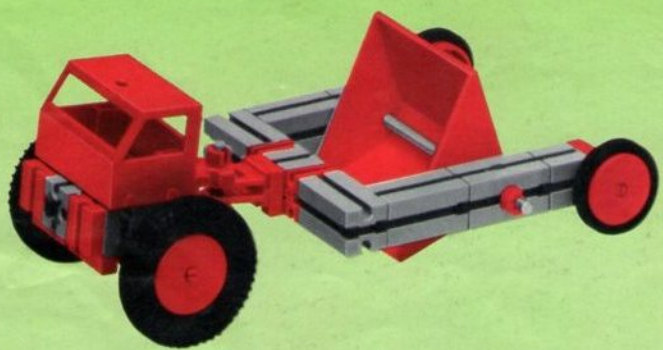

fischer[®]technik

50/1

Stückliste · Part List · Nomenclature · Onderdelenlijst · Detalj översikt

	1	Grundplatte 180×90 · Baseplate 180×90 · Plaque de base 180×90 · Basisplaat 180×90 · Bottenplatta 180×90 Art.-Nr. 4310011		5	Flachnabe · Flat hub · Moyeu plat · Platte naaf · Plattnav Art.-Nr. 3310151
	2	Baustein 30 mit Bohrung · Building block 30 with bore · Élément de 30 percé · Bouwsteen 30 met boring · Byggnadssten 30 med borrhål Art.-Nr. 3310041		4	Reifen 45 · Tyre 45 · Pneu 45 · Wielband 45 · Däck 45 Art.-Nr. 4310181
	10	Baustein 15 · Building block 15 · Élément de 15 · Bouwsteen 15 · Byggnadssten 15 Art.-Nr. 3310051		2	Gummiring 37×2,5 · Rubber ring 37×2,5 · Elastique 37×2,5 · Rubberring 37×2,5 · Gummiring 37×2,5 Art.-Nr. 4360517
	4	Baustein 5 · Building block 5 · Élément de 5 · Bouwsteen 5 · Byggnadssten 5 Art.-Nr. 4372371		1	Drehscheibe Ø 60 · Disque Ø 60 · Plaque tournante Ø 60 · Draaischijf Ø 60 · Svängskiva Ø 60 Art.-Nr. 4310191
	2	Winkelbaustein gleichschenkl. · Angle block, isosceles · Élément angulaire isocèle · Hoeksteen met gelijke benen · Vinkelsten, rätvinklig Art.-Nr. 4310111		1	Seilrolle Ø 21 · Pulley Ø 21 · Poulie Ø 21 · Snaarschijf Ø 21 · Lintrumma Ø 21 Art.-Nr. 4357951
	6	Verbindungsstück 15 · Connector 15 · Languette d'assemblage 15 · Verbindungsstück 15 · Förbindingsstycke 15 Art.-Nr. 4310601		4	Baustein V 15 Eck · Building block V 15 corner · Pierre V 15 d'angle · Hoekbouwsteen V 15 · Hörnbyggnadssten V 15 Art.-Nr. 4382401
	2	Verbindungsstück 30 · Connector 30 · Languette d'assemblage 30 · Verbindungsstück 30 · Förbindingsstycke 30 Art.-Nr. 4310611		1	Flügelachse 4×75 · Wing axle 4×75 · Axe gris à ailettes 4×75 · Nokas 4×75 · Vingaxel 4×75 Art.-Nr. 4382571
	2	Verbindungsstück 45 · Connector 45 · Languette d'assemblage 45 · Verbindungsstück 45 · Förbindingsstycke 45 Art.-Nr. 4313301		2	Lagerbock · Coupling bracket · Appui de treuil · Steunstuk · Hållare Art.-Nr. 4382521
	1	Schaufelseite, rot · Bucket, red · Pelle, rouge · Deel, laadschop · Skovelsida Art.-Nr. 4373541 links Art.-Nr. 4373531 rechts		1	Kunststoffachse 4×30 · Plastic axle 4×30 · Axe gris 4×30 · K-as 4×30 · Axel av syntetmaterial 4×30 Art.-Nr. 4384131
	3	Schaufelzwischenteil, rot · Bucket intermediate section, red · Pelle (partie centrale), rouge · Tussenstuk laadschop · Skovelsida, höger Art.-Nr. 4373551		2	Winkelstein 10×15×15 · Angle block 10×15×15 · Élément angulaire 10×15×15 · Hoeksteen 10×15×15 · Vinkelsten 10×15×15 Art.-Nr. 4384231
	2	Riegelscheibe · Blocking washer · Disque d'arrêt · Grendelschijf · Regelskiva Art.-Nr. 4363341		1	Flügelachse 4×45 · Wing axle 4×45 · Axe gris à ailettes 4×45 · Nokas 4×45 · Vingaxel 4×45 Art.-Nr. 4382561
	2	Strebe 120 · Strut 120 · Entretoise de 120 · Spant 120 · Stråva 120 Art.-Nr. 4385321		4	Bauplatte 30×45 · Building plate 30×45 · Plaque à tenons 30×45 · Bouwplaat 30×45 · Byggnadsplatta 30×45 Art.-Nr. 4382481
	2	Strebe 90 · Strut 90 · Entretoise de 90 · Spant 90 · Stråva 90 Art.-Nr. 4385331		1	Führerhaus 45 DL, rot · Driver's cab 45 DL · Cabine complète 45 DL · Kabinedak 45 DL · Förarhytt 45 DL Art.-Nr. 4384431
	1	Achse 110 · Axle 4 1/4" approx. · Axe 110 · As 110 · Axel 110 Art.-Nr. 4310313		2	Gelenkstein 15 · Hinged block 15 · Articulation 15 · Scharnierstein 15 · Länksten 15 Art.-Nr. 3384531
	1	Achse 60 · Axle 2 1/2" approx. · Axe 60 · As 60 · Axel 60 Art.-Nr. 4310323		2	Radstift · Stub axle · Axe de roue à 1 tenons · Wielas · Hjulstift Art.-Nr. 4384711
	2	Klemmbuchse 10 · Spring clip 10 · Baque de serrage 10 · Klembus 10 · Klämbussning 10 Art.-Nr. 3310231		2	S-Riegel 4 · Key-bolt 4 · Rivet de 4 · Grendel 4 · S-Regel 4 Art.-Nr. 4363231
	2	Klemmbuchse 5 · Spring clip 5 · Baque de serrage 5 · Klembus 5 · Klämbussning 5 Art.-Nr. 3376791		2	S-Riegel 6 · Key-bolt 6 · Rivet de 6 · Grendel 6 · S-Regel 6 Art.-Nr. 4363241
	1	Klemmkupplung · Coupling · Manchon d'accouplement · Klemkoppeling · Klämkkoppling Art.-Nr. 4310241		2	Zwischenstück 5×15×30 · Connector 5×15×30 · Pièce intercalaire 5×15×30 · Tussenstuk 5×15×30 · Mellandel 5×15×30 Art.-Nr. 4384241