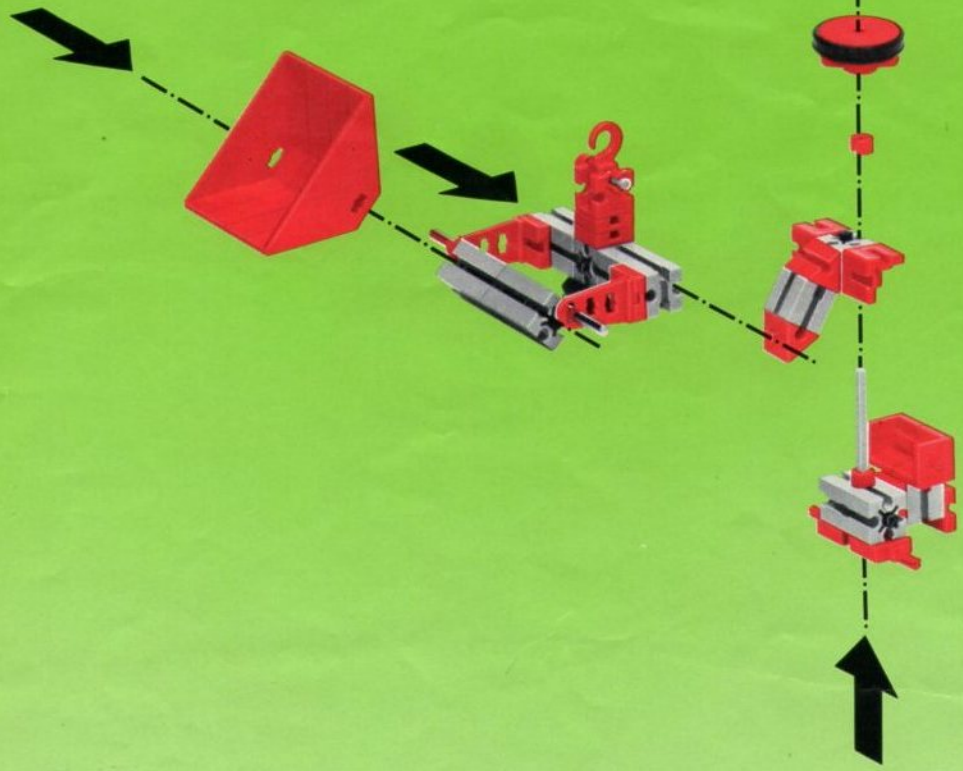

fischer[®]technik

50/1

Stückliste · Part List · Nomenclature · Onderdelenlijst · Detalj översikt

	1	Grundplatte 180×90 · Baseplate 180×90 · Plaque de base 180×90 · Basisplaat 180×90 · Bottenplatta 180×90 Art.-Nr. 4310011		5	Flachnabe · Flat hub · Moyeu plat · Platte naaf · Plattnav Art.-Nr. 3310151
	2	Baustein 30 mit Bohrung · Building block 30 with bore · Élément de 30 percé · Bouwsteen 30 met boring · Byggnadssten 30 med borrhål Art.-Nr. 3310041		4	Reifen 45 · Tyre 45 · Pneu 45 · Wielband 45 · Däck 45 Art.-Nr. 4310181
	10	Baustein 15 · Building block 15 · Élément de 15 · Bouwsteen 15 · Byggnadssten 15 Art.-Nr. 3310051		2	Gummiring 37×2,5 · Rubber ring 37×2,5 · Elastique 37×2,5 · Rubberring 37×2,5 · Gummiring 37×2,5 Art.-Nr. 4360517
	4	Baustein 5 · Building block 5 · Élément de 5 · Bouwsteen 5 · Byggnadssten 5 Art.-Nr. 4372371		1	Drehscheibe Ø 60 · Disque Ø 60 · Plaque tournante Ø 60 · Draaischijf Ø 60 · Svängskiva Ø 60 Art.-Nr. 4310191
	2	Winkelbaustein gleichschenkl. · Angle block, isosceles · Élément angulaire isocèle · Hoeksteen met gelijke benen · Vinkelsten, rätvinklig Art.-Nr. 4310111		1	Seilrolle Ø 21 · Pulley Ø 21 · Poulie Ø 21 · Snaarschijf Ø 21 · Lintrumma Ø 21 Art.-Nr. 4357951
	6	Verbindungsstück 15 · Connector 15 · Languette d'assemblage 15 · Verbindungsstück 15 · Förbindingsstycke 15 Art.-Nr. 4310601		4	Baustein V 15 Eck · Building block V 15 corner · Pierre V 15 d'angle · Hoekbouwsteen V 15 · Hörnbyggnadssten V 15 Art.-Nr. 4382401
	2	Verbindungsstück 30 · Connector 30 · Languette d'assemblage 30 · Verbindungsstück 30 · Förbindingsstycke 30 Art.-Nr. 4310611		1	Flügelachse 4×75 · Wing axle 4×75 · Axe gris à ailettes 4×75 · Nokas 4×75 · Vingaxel 4×75 Art.-Nr. 4382571
	2	Verbindungsstück 45 · Connector 45 · Languette d'assemblage 45 · Verbindungsstück 45 · Förbindingsstycke 45 Art.-Nr. 4313301		2	Lagerbock · Coupling bracket · Appui de treuil · Steunstuk · Hållare Art.-Nr. 4382521
	1	Schaufelseite, rot · Bucket, red · Pelle, rouge · Deel, laadschop · Skovelsida Art.-Nr. 4373541 links Art.-Nr. 4373531 rechts		1	Kunststoffachse 4×30 · Plastic axle 4×30 · Axe gris 4×30 · K-as 4×30 · Axel av syntetmaterial 4×30 Art.-Nr. 4384131
	3	Schaufelzwischenteil, rot · Bucket intermediate section, red · Pelle (partie centrale), rouge · Tussenstuk laadschop · Skovelsida, höger Art.-Nr. 4373551		2	Winkelstein 10×15×15 · Angle block 10×15×15 · Élément angulaire 10×15×15 · Hoeksteen 10×15×15 · Vinkelsten 10×15×15 Art.-Nr. 4384231
	2	Riegelscheibe · Blocking washer · Disque d'arrêt · Grendelschijf · Regelskiva Art.-Nr. 4363341		1	Flügelachse 4×45 · Wing axle 4×45 · Axe gris à ailettes 4×45 · Nokas 4×45 · Vingaxel 4×45 Art.-Nr. 4382561
	2	Strebe 120 · Strut 120 · Entretoise de 120 · Spant 120 · Stråva 120 Art.-Nr. 4385321		4	Bauplatte 30×45 · Building plate 30×45 · Plaque à tenons 30×45 · Bouwplaat 30×45 · Byggnadsplatta 30×45 Art.-Nr. 4382481
	2	Strebe 90 · Strut 90 · Entretoise de 90 · Spant 90 · Stråva 90 Art.-Nr. 4385331		1	Führerhaus 45 DL, rot · Driver's cab 45 DL · Cabine complète 45 DL · Kabinedak 45 DL · Förarhytt 45 DL Art.-Nr. 4384431
	1	Achse 110 · Axle 4 1/4" approx. · Axe 110 · As 110 · Axel 110 Art.-Nr. 4310313		2	Gelenkstein 15 · Hinged block 15 · Articulation 15 · Scharnierstein 15 · Länksten 15 Art.-Nr. 3384531
	1	Achse 60 · Axle 2 1/2" approx. · Axe 60 · As 60 · Axel 60 Art.-Nr. 4310323		2	Radstift · Stub axle · Axe de roue à 1 tenons · Wielas · Hjulstift Art.-Nr. 4384711
	2	Klemmbuchse 10 · Spring clip 10 · Baque de serrage 10 · Klembus 10 · Klämbussning 10 Art.-Nr. 3310231		2	S-Riegel 4 · Key-bolt 4 · Rivet de 4 · Grendel 4 · S-Regel 4 Art.-Nr. 4363231
	2	Klemmbuchse 5 · Spring clip 5 · Baque de serrage 5 · Klembus 5 · Klämbussning 5 Art.-Nr. 3376791		2	S-Riegel 6 · Key-bolt 6 · Rivet de 6 · Grendel 6 · S-Regel 6 Art.-Nr. 4363241
	1	Klemmkupplung · Coupling · Manchon d'accouplement · Klemkoppeling · Klämkkoppling Art.-Nr. 4310241		2	Zwischenstück 5×15×30 · Connector 5×15×30 · Pièce intercalaire 5×15×30 · Tussenstuk 5×15×30 · Mellandel 5×15×30 Art.-Nr. 4384241