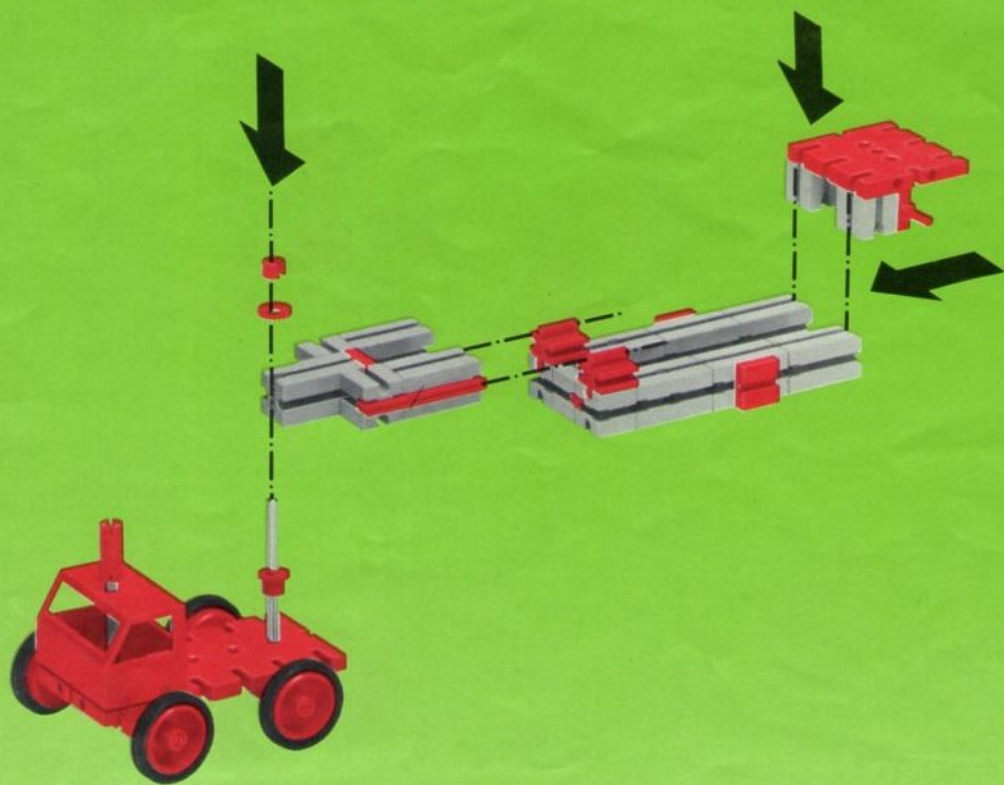

fischer[®]technik

50/1

Stückliste · Part List · Nomenclature · Onderdelenlijst · Detalj översikt

	1	Grundplatte 180×90 · Baseplate 180×90 · Plaque de base 180×90 · Basisplaat 180×90 · Bottenplatta 180×90 Art.-Nr. 4310011		5	Flachnabe · Flat hub · Moyeu plat · Platte naaf · Plattnav Art.-Nr. 3310151
	2	Baustein 30 mit Bohrung · Building block 30 with bore · Élément de 30 percé · Bouwsteen 30 met boring · Byggnadssten 30 med borrhål Art.-Nr. 3310041		4	Reifen 45 · Tyre 45 · Pneu 45 · Wielband 45 · Däck 45 Art.-Nr. 4310181
	10	Baustein 15 · Building block 15 · Élément de 15 · Bouwsteen 15 · Byggnadssten 15 Art.-Nr. 3310051		2	Gummiring 37×2,5 · Rubber ring 37×2,5 · Elastique 37×2,5 · Rubberring 37×2,5 · Gummiring 37×2,5 Art.-Nr. 4360517
	4	Baustein 5 · Building block 5 · Élément de 5 · Bouwsteen 5 · Byggnadssten 5 Art.-Nr. 4372371		1	Drehscheibe Ø 60 · Disque Ø 60 · Plaque tournante Ø 60 · Draaischijf Ø 60 · Svängskiva Ø 60 Art.-Nr. 4310191
	2	Winkelbaustein gleichschenkl. · Angle block, isosceles · Élément angulaire isocèle · Hoeksteen met gelijke benen · Vinkelsten, rätvinklig Art.-Nr. 4310111		1	Seilrolle Ø 21 · Pulley Ø 21 · Poulie Ø 21 · Snaarschijf Ø 21 · Lintrumma Ø 21 Art.-Nr. 4357951
	6	Verbindungsstück 15 · Connector 15 · Languette d'assemblage 15 · Verbindungsstück 15 · Förbindingsstycke 15 Art.-Nr. 4310601		4	Baustein V 15 Eck · Building block V 15 corner · Pierre V 15 d'angle · Hoekbouwsteen V 15 · Hörnbyggnadssten V 15 Art.-Nr. 4382401
	2	Verbindungsstück 30 · Connector 30 · Languette d'assemblage 30 · Verbindungsstück 30 · Förbindingsstycke 30 Art.-Nr. 4310611		1	Flügelachse 4×75 · Wing axle 4×75 · Axe gris à ailettes 4×75 · Nokas 4×75 · Vingaxel 4×75 Art.-Nr. 4382571
	2	Verbindungsstück 45 · Connector 45 · Languette d'assemblage 45 · Verbindungsstück 45 · Förbindingsstycke 45 Art.-Nr. 4313301		2	Lagerbock · Coupling bracket · Appui de treuil · Steunstuk · Hållare Art.-Nr. 4382521
	1	Schaufelseite, rot · Bucket, red · Pelle, rouge · Deel, laadschop · Skovelsida Art.-Nr. 4373541 links Art.-Nr. 4373531 rechts		1	Kunststoffachse 4×30 · Plastic axle 4×30 · Axe gris 4×30 · K-as 4×30 · Axel av syntetmaterial 4×30 Art.-Nr. 4384131
	3	Schaufelzwischenteil, rot · Bucket intermediate section, red · Pelle (partie centrale), rouge · Tussenstuk laadschop · Skovelsida, höger Art.-Nr. 4373551		2	Winkelstein 10×15×15 · Angle block 10×15×15 · Élément angulaire 10×15×15 · Hoeksteen 10×15×15 · Vinkelsten 10×15×15 Art.-Nr. 4384231
	2	Riegelscheibe · Blocking washer · Disque d'arrêt · Grendelschijf · Regelskiva Art.-Nr. 4363341		1	Flügelachse 4×45 · Wing axle 4×45 · Axe gris à ailettes 4×45 · Nokas 4×45 · Vingaxel 4×45 Art.-Nr. 4382561
	2	Strebe 120 · Strut 120 · Entretoise de 120 · Spant 120 · Stråva 120 Art.-Nr. 4385321		4	Bauplatte 30×45 · Building plate 30×45 · Plaque à tenons 30×45 · Bouwplaat 30×45 · Byggnadsplatta 30×45 Art.-Nr. 4382481
	2	Strebe 90 · Strut 90 · Entretoise de 90 · Spant 90 · Stråva 90 Art.-Nr. 4385331		1	Führerhaus 45 DL, rot · Driver's cab 45 DL · Cabine complète 45 DL · Kabinedak 45 DL · Förarhytt 45 DL Art.-Nr. 4384431
	1	Achse 110 · Axle 4 1/4" approx. · Axe 110 · As 110 · Axel 110 Art.-Nr. 4310313		2	Gelenkstein 15 · Hinged block 15 · Articulation 15 · Scharnierstein 15 · Länksten 15 Art.-Nr. 3384531
	1	Achse 60 · Axle 2 1/2" approx. · Axe 60 · As 60 · Axel 60 Art.-Nr. 4310323		2	Radstift · Stub axle · Axe de roue à 1 tenons · Wielas · Hjulstift Art.-Nr. 4384711
	2	Klemmbuchse 10 · Spring clip 10 · Baque de serrage 10 · Klembus 10 · Klämbussning 10 Art.-Nr. 3310231		2	S-Riegel 4 · Key-bolt 4 · Rivet de 4 · Grendel 4 · S-Regel 4 Art.-Nr. 4363231
	2	Klemmbuchse 5 · Spring clip 5 · Baque de serrage 5 · Klembus 5 · Klämbussning 5 Art.-Nr. 3376791		2	S-Riegel 6 · Key-bolt 6 · Rivet de 6 · Grendel 6 · S-Regel 6 Art.-Nr. 4363241
	1	Klemmkupplung · Coupling · Manchon d'accouplement · Klemkoppeling · Klämkkoppling Art.-Nr. 4310241		2	Zwischenstück 5×15×30 · Connector 5×15×30 · Pièce intercalaire 5×15×30 · Tussenstuk 5×15×30 · Mellandel 5×15×30 Art.-Nr. 4384241