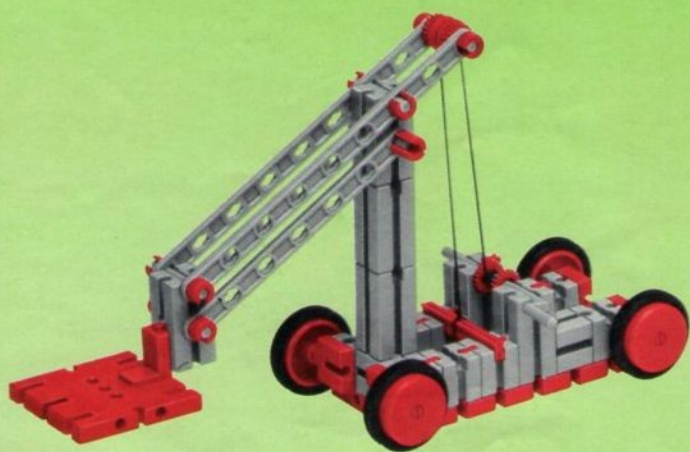

fischer[®]technik

50/1

Stückliste · Part List · Nomenclature · Onderdelenlijst · Detalj översikt

	1	Grundplatte 180×90 · Baseplate 180×90 · Plaque de base 180×90 · Basisplaat 180×90 · Bottenplatta 180×90 Art.-Nr. 4310011		5	Flachnabe · Flat hub · Moyeu plat · Platte naaf · Plattnav Art.-Nr. 3310151
	2	Baustein 30 mit Bohrung · Building block 30 with bore · Élément de 30 percé · Bouwsteen 30 met boring · Byggnadssten 30 med borrhål Art.-Nr. 3310041		4	Reifen 45 · Tyre 45 · Pneu 45 · Wielband 45 · Däck 45 Art.-Nr. 4310181
	10	Baustein 15 · Building block 15 · Élément de 15 · Bouwsteen 15 · Byggnadssten 15 Art.-Nr. 3310051		2	Gummiring 37×2,5 · Rubber ring 37×2,5 · Elastique 37×2,5 · Rubberring 37×2,5 · Gummiring 37×2,5 Art.-Nr. 4360517
	4	Baustein 5 · Building block 5 · Élément de 5 · Bouwsteen 5 · Byggnadssten 5 Art.-Nr. 4372371		1	Drehscheibe Ø 60 · Disque Ø 60 · Plaque tournante Ø 60 · Draaischijf Ø 60 · Svängskiva Ø 60 Art.-Nr. 4310191
	2	Winkelbaustein gleichschenkl. · Angle block, isosceles · Élément angulaire isocèle · Hoeksteen met gelijke benen · Vinkelsten, rätvinklig Art.-Nr. 4310111		1	Seilrolle Ø 21 · Pulley Ø 21 · Poulie Ø 21 · Snaarschijf Ø 21 · Lintrumma Ø 21 Art.-Nr. 4357951
	6	Verbindungsstück 15 · Connector 15 · Languette d'assemblage 15 · Verbindungsstück 15 · Förbindingsstycke 15 Art.-Nr. 4310601		4	Baustein V 15 Eck · Building block V 15 corner · Pierre V 15 d'angle · Hoekbouwsteen V 15 · Hörnbyggnadssten V 15 Art.-Nr. 4382401
	2	Verbindungsstück 30 · Connector 30 · Languette d'assemblage 30 · Verbindungsstück 30 · Förbindingsstycke 30 Art.-Nr. 4310611		1	Flügelachse 4×75 · Wing axle 4×75 · Axe gris à ailettes 4×75 · Nokas 4×75 · Vingaxel 4×75 Art.-Nr. 4382571
	2	Verbindungsstück 45 · Connector 45 · Languette d'assemblage 45 · Verbindungsstück 45 · Förbindingsstycke 45 Art.-Nr. 4313301		2	Lagerbock · Coupling bracket · Appui de treuil · Steunstuk · Hållare Art.-Nr. 4382521
	1	Schaufelseite, rot · Bucket, red · Pelle, rouge · Deel, laadschop · Skovelsida Art.-Nr. 4373541 links Art.-Nr. 4373531 rechts		1	Kunststoffachse 4×30 · Plastic axle 4×30 · Axe gris 4×30 · K-as 4×30 · Axel av syntetmaterial 4×30 Art.-Nr. 4384131
	3	Schaufelzwischenteil, rot · Bucket intermediate section, red · Pelle (partie centrale), rouge · Tussenstuk laadschop · Skovelsida, höger Art.-Nr. 4373551		2	Winkelstein 10×15×15 · Angle block 10×15×15 · Élément angulaire 10×15×15 · Hoeksteen 10×15×15 · Vinkelsten 10×15×15 Art.-Nr. 4384231
	2	Riegelscheibe · Blocking washer · Disque d'arrêt · Grendelschijf · Regelskiva Art.-Nr. 4363341		1	Flügelachse 4×45 · Wing axle 4×45 · Axe gris à ailettes 4×45 · Nokas 4×45 · Vingaxel 4×45 Art.-Nr. 4382561
	2	Strebe 120 · Strut 120 · Entretoise de 120 · Spant 120 · Stråva 120 Art.-Nr. 4385321		4	Bauplatte 30×45 · Building plate 30×45 · Plaque à tenons 30×45 · Bouwplaat 30×45 · Byggnadsplatta 30×45 Art.-Nr. 4382481
	2	Strebe 90 · Strut 90 · Entretoise de 90 · Spant 90 · Stråva 90 Art.-Nr. 4385331		1	Führerhaus 45 DL, rot · Driver's cab 45 DL · Cabine complète 45 DL · Kabinedak 45 DL · Förarhytt 45 DL Art.-Nr. 4384431
	1	Achse 110 · Axle 4 1/4" approx. · Axe 110 · As 110 · Axel 110 Art.-Nr. 4310313		2	Gelenkstein 15 · Hinged block 15 · Articulation 15 · Scharnierstein 15 · Länksten 15 Art.-Nr. 3384531
	1	Achse 60 · Axle 2 1/2" approx. · Axe 60 · As 60 · Axel 60 Art.-Nr. 4310323		2	Radstift · Stub axle · Axe de roue à 1 tenons · Wielas · Hjulstift Art.-Nr. 4384711
	2	Klemmbuchse 10 · Spring clip 10 · Baque de serrage 10 · Klembus 10 · Klämbussning 10 Art.-Nr. 3310231		2	S-Riegel 4 · Key-bolt 4 · Rivet de 4 · Grendel 4 · S-Regel 4 Art.-Nr. 4363231
	2	Klemmbuchse 5 · Spring clip 5 · Baque de serrage 5 · Klembus 5 · Klämbussning 5 Art.-Nr. 3376791		2	S-Riegel 6 · Key-bolt 6 · Rivet de 6 · Grendel 6 · S-Regel 6 Art.-Nr. 4363241
	1	Klemmkupplung · Coupling · Manchon d'accouplement · Klemkoppeling · Klämkkoppling Art.-Nr. 4310241		2	Zwischenstück 5×15×30 · Connector 5×15×30 · Pièce intercalaire 5×15×30 · Tussenstuk 5×15×30 · Mellandel 5×15×30 Art.-Nr. 4384241