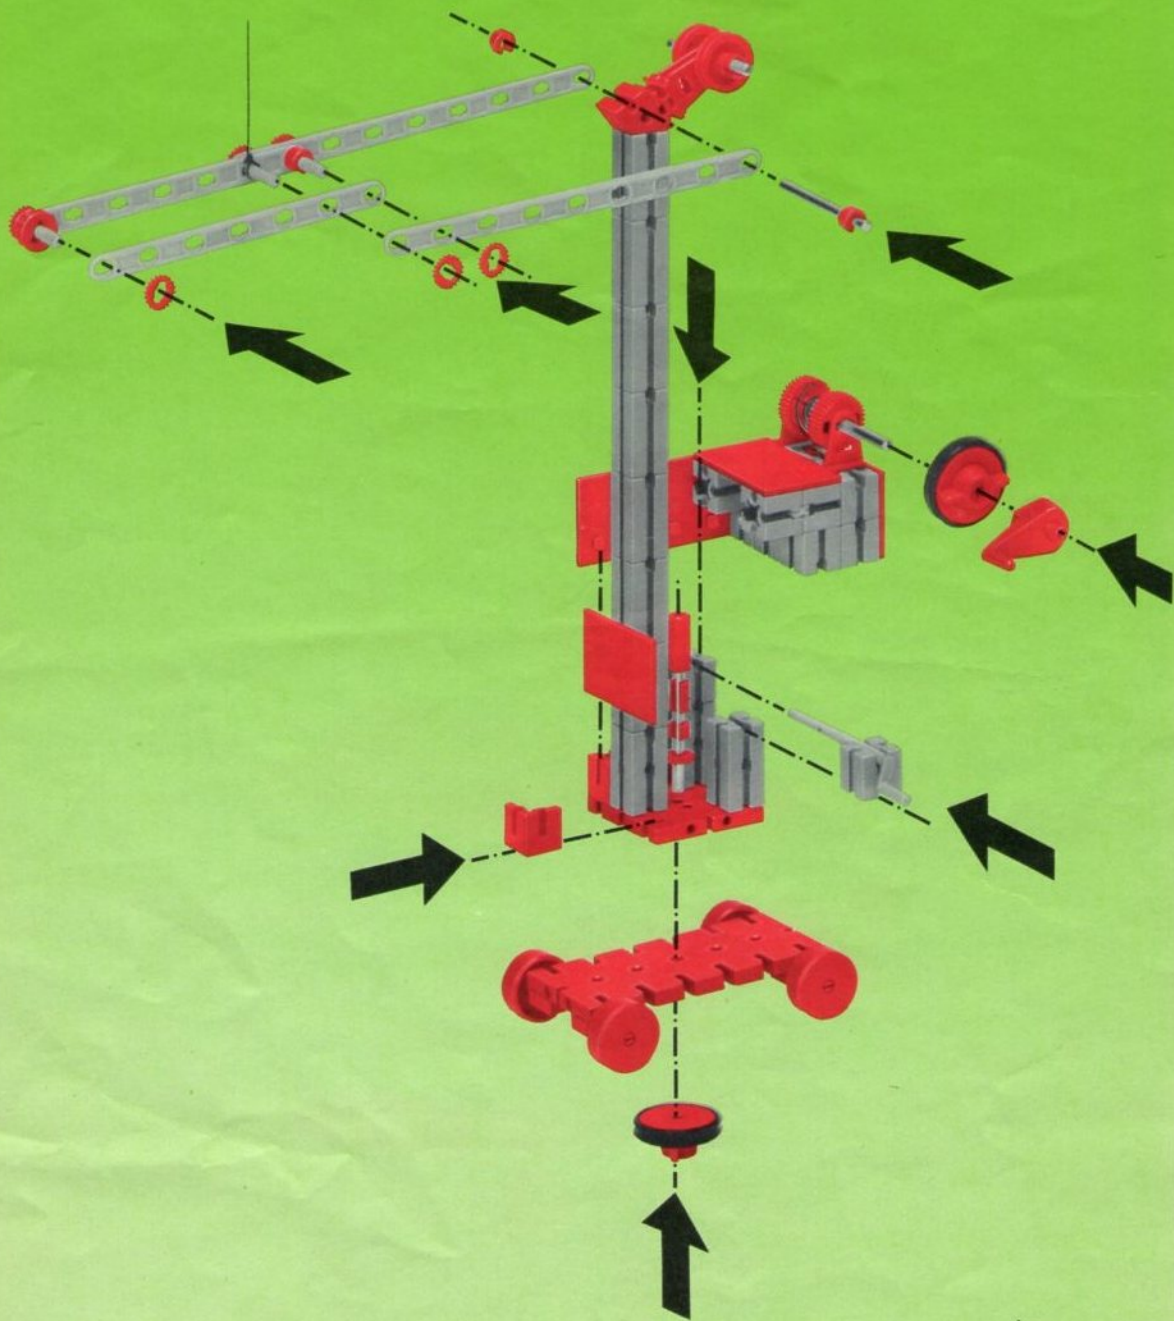

fischer[®]technik

50/1

Stückliste · Part List · Nomenclature · Onderdelenlijst · Detalj översikt

	1	Grundplatte 180×90 · Baseplate 180×90 · Plaque de base 180×90 · Basisplaat 180×90 · Bottenplatta 180×90 Art.-Nr. 4310011		5	Flachnabe · Flat hub · Moyeu plat · Platte naaf · Plattnav Art.-Nr. 3310151
	2	Baustein 30 mit Bohrung · Building block 30 with bore · Élément de 30 percé · Bouwsteen 30 met boring · Byggnadssten 30 med borrhål Art.-Nr. 3310041		4	Reifen 45 · Tyre 45 · Pneu 45 · Wielband 45 · Däck 45 Art.-Nr. 4310181
	10	Baustein 15 · Building block 15 · Élément de 15 · Bouwsteen 15 · Byggnadssten 15 Art.-Nr. 3310051		2	Gummiring 37×2,5 · Rubber ring 37×2,5 · Elastique 37×2,5 · Rubberring 37×2,5 · Gummiring 37×2,5 Art.-Nr. 4360517
	4	Baustein 5 · Building block 5 · Élément de 5 · Bouwsteen 5 · Byggnadssten 5 Art.-Nr. 4372371		1	Drehscheibe Ø 60 · Disque Ø 60 · Plaque tournante Ø 60 · Draaischijf Ø 60 · Svängskiva Ø 60 Art.-Nr. 4310191
	2	Winkelbaustein gleichschenkl. · Angle block, isosceles · Élément angulaire isocèle · Hoeksteen met gelijke benen · Vinkelsten, rätvinklig Art.-Nr. 4310111		1	Seilrolle Ø 21 · Pulley Ø 21 · Poulie Ø 21 · Snaarschijf Ø 21 · Lintrumma Ø 21 Art.-Nr. 4357951
	6	Verbindungsstück 15 · Connector 15 · Languette d'assemblage 15 · Verbindungsstück 15 · Förbindingsstycke 15 Art.-Nr. 4310601		4	Baustein V 15 Eck · Building block V 15 corner · Pierre V 15 d'angle · Hoekbouwsteen V 15 · Hörnbyggnadssten V 15 Art.-Nr. 4382401
	2	Verbindungsstück 30 · Connector 30 · Languette d'assemblage 30 · Verbindungsstück 30 · Förbindingsstycke 30 Art.-Nr. 4310611		1	Flügelachse 4×75 · Wing axle 4×75 · Axe gris à ailettes 4×75 · Nokas 4×75 · Vingaxel 4×75 Art.-Nr. 4382571
	2	Verbindungsstück 45 · Connector 45 · Languette d'assemblage 45 · Verbindungsstück 45 · Förbindingsstycke 45 Art.-Nr. 4313301		2	Lagerbock · Coupling bracket · Appui de treuil · Steunstuk · Hållare Art.-Nr. 4382521
	1	Schaufelseite, rot · Bucket, red · Pelle, rouge · Deel, laadschop · Skovelsida Art.-Nr. 4373541 links Art.-Nr. 4373531 rechts		1	Kunststoffachse 4×30 · Plastic axle 4×30 · Axe gris 4×30 · K-as 4×30 · Axel av syntetmaterial 4×30 Art.-Nr. 4384131
	3	Schaufelzwischenteil, rot · Bucket intermediate section, red · Pelle (partie centrale), rouge · Tussenstuk laadschop · Skovelsida, höger Art.-Nr. 4373551		2	Winkelstein 10×15×15 · Angle block 10×15×15 · Élément angulaire 10×15×15 · Hoeksteen 10×15×15 · Vinkelsten 10×15×15 Art.-Nr. 4384231
	2	Riegelscheibe · Blocking washer · Disque d'arrêt · Grendelschijf · Regelskiva Art.-Nr. 4363341		1	Flügelachse 4×45 · Wing axle 4×45 · Axe gris à ailettes 4×45 · Nokas 4×45 · Vingaxel 4×45 Art.-Nr. 4382561
	2	Strebe 120 · Strut 120 · Entretoise de 120 · Spant 120 · Stråva 120 Art.-Nr. 4385321		4	Bauplatte 30×45 · Building plate 30×45 · Plaque à tenons 30×45 · Bouwplaat 30×45 · Byggnadsplatta 30×45 Art.-Nr. 4382481
	2	Strebe 90 · Strut 90 · Entretoise de 90 · Spant 90 · Stråva 90 Art.-Nr. 4385331		1	Führerhaus 45 DL, rot · Driver's cab 45 DL · Cabine complète 45 DL · Kabinedak 45 DL · Förarhytt 45 DL Art.-Nr. 4384431
	1	Achse 110 · Axle 4 1/4" approx. · Axe 110 · As 110 · Axel 110 Art.-Nr. 4310313		2	Gelenkstein 15 · Hinged block 15 · Articulation 15 · Scharnierstein 15 · Länksten 15 Art.-Nr. 3384531
	1	Achse 60 · Axle 2 1/2" approx. · Axe 60 · As 60 · Axel 60 Art.-Nr. 4310323		2	Radstift · Stub axle · Axe de roue à 1 tenons · Wielas · Hjulstift Art.-Nr. 4384711
	2	Klemmbuchse 10 · Spring clip 10 · Baque de serrage 10 · Klembus 10 · Klämbussning 10 Art.-Nr. 3310231		2	S-Riegel 4 · Key-bolt 4 · Rivet de 4 · Grendel 4 · S-Regel 4 Art.-Nr. 4363231
	2	Klemmbuchse 5 · Spring clip 5 · Baque de serrage 5 · Klembus 5 · Klämbussning 5 Art.-Nr. 3376791		2	S-Riegel 6 · Key-bolt 6 · Rivet de 6 · Grendel 6 · S-Regel 6 Art.-Nr. 4363241
	1	Klemmkupplung · Coupling · Manchon d'accouplement · Klemkoppeling · Klämkkoppling Art.-Nr. 4310241		2	Zwischenstück 5×15×30 · Connector 5×15×30 · Pièce intercalaire 5×15×30 · Tussenstuk 5×15×30 · Mellandel 5×15×30 Art.-Nr. 4384241