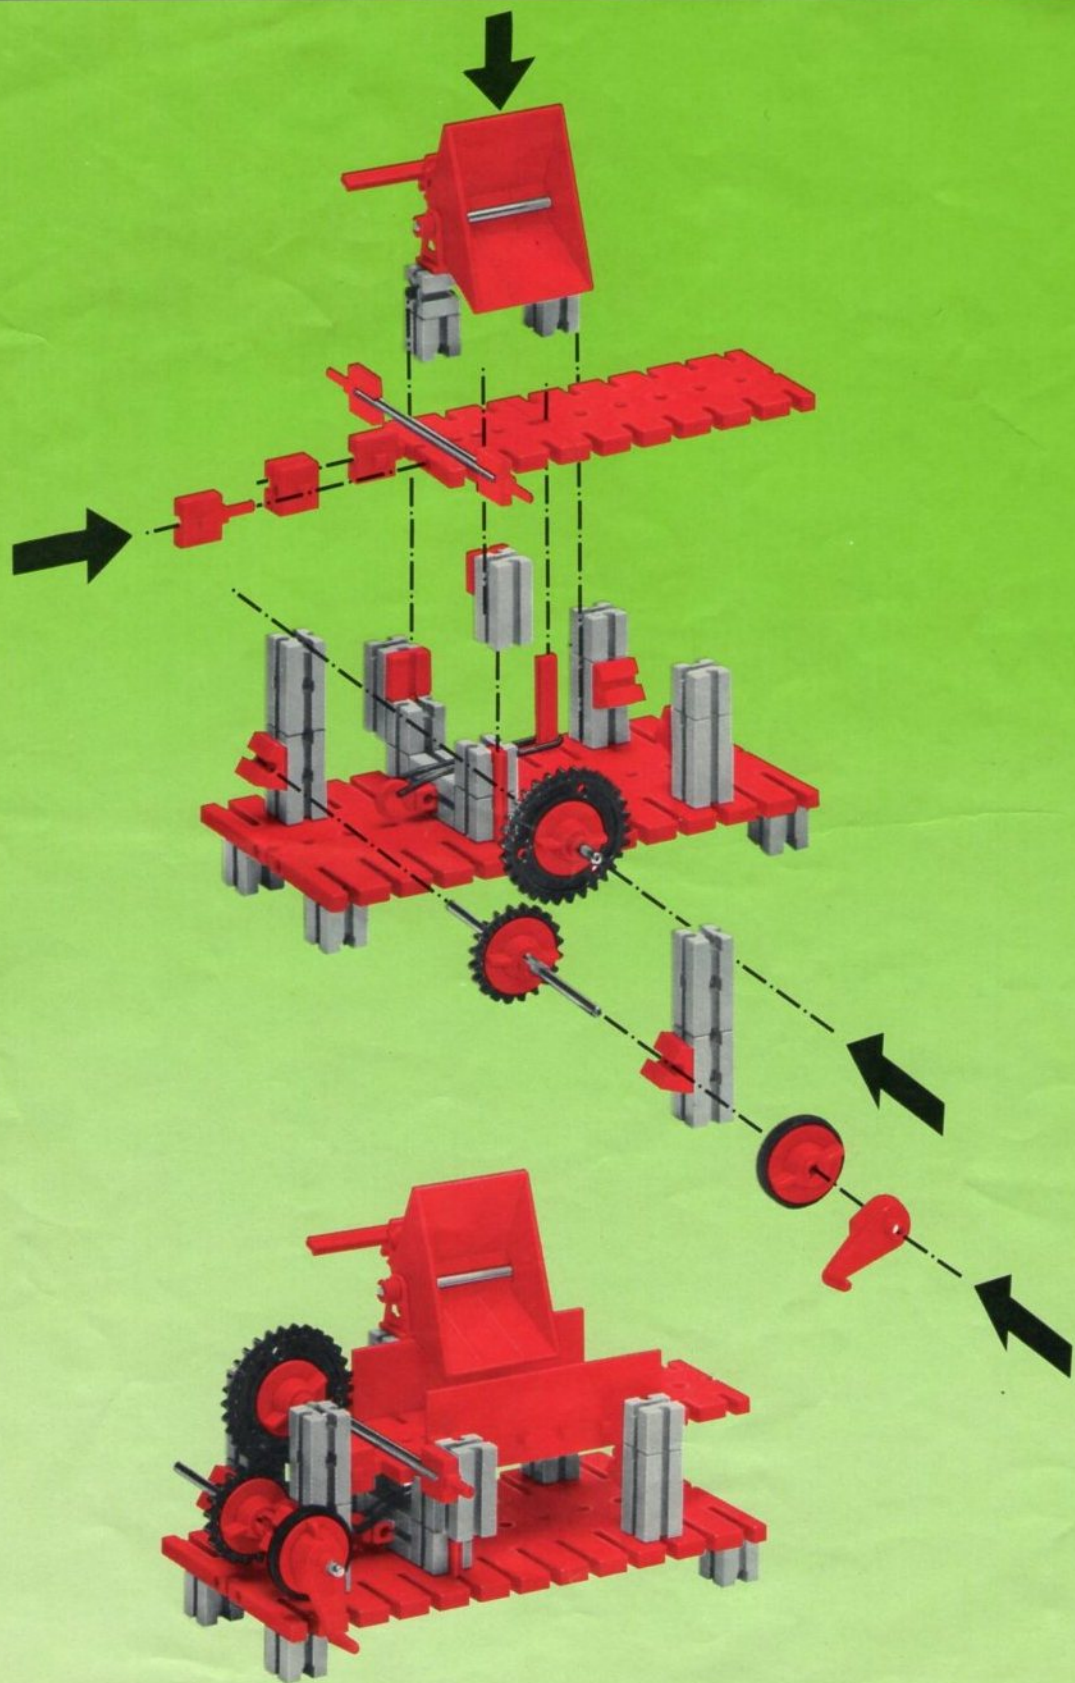

fischer[®]technik

50/1

Stückliste · Part List · Nomenclature · Onderdelenlijst · Detalj översikt

	1	Grundplatte 180×90 · Baseplate 180×90 · Plaque de base 180×90 · Basisplaat 180×90 · Bottenplatta 180×90 Art.-Nr. 4310011		5	Flachnabe · Flat hub · Moyeu plat · Platte naaf · Plattnav Art.-Nr. 3310151
	2	Baustein 30 mit Bohrung · Building block 30 with bore · Élément de 30 percé · Bouwsteen 30 met boring · Byggnadssten 30 med borrhål Art.-Nr. 3310041		4	Reifen 45 · Tyre 45 · Pneu 45 · Wielband 45 · Däck 45 Art.-Nr. 4310181
	10	Baustein 15 · Building block 15 · Élément de 15 · Bouwsteen 15 · Byggnadssten 15 Art.-Nr. 3310051		2	Gummiring 37×2,5 · Rubber ring 37×2,5 · Elastique 37×2,5 · Rubberring 37×2,5 · Gummiring 37×2,5 Art.-Nr. 4360517
	4	Baustein 5 · Building block 5 · Élément de 5 · Bouwsteen 5 · Byggnadssten 5 Art.-Nr. 4372371		1	Drehscheibe Ø 60 · Disque Ø 60 · Plaque tournante Ø 60 · Draaischijf Ø 60 · Svängskiva Ø 60 Art.-Nr. 4310191
	2	Winkelbaustein gleichschenkl. · Angle block, isosceles · Élément angulaire isocèle · Hoeksteen met gelijke benen · Vinkelsten, rätvinklig Art.-Nr. 4310111		1	Seilrolle Ø 21 · Pulley Ø 21 · Poulie Ø 21 · Snaarschijf Ø 21 · Lintrumma Ø 21 Art.-Nr. 4357951
	6	Verbindungsstück 15 · Connector 15 · Languette d'assemblage 15 · Verbindungsstück 15 · Förbindingsstycke 15 Art.-Nr. 4310601		4	Baustein V 15 Eck · Building block V 15 corner · Pierre V 15 d'angle · Hoekbouwsteen V 15 · Hörnbyggnadssten V 15 Art.-Nr. 4382401
	2	Verbindungsstück 30 · Connector 30 · Languette d'assemblage 30 · Verbindungsstück 30 · Förbindingsstycke 30 Art.-Nr. 4310611		1	Flügelachse 4×75 · Wing axle 4×75 · Axe gris à ailettes 4×75 · Nokas 4×75 · Vingaxel 4×75 Art.-Nr. 4382571
	2	Verbindungsstück 45 · Connector 45 · Languette d'assemblage 45 · Verbindungsstück 45 · Förbindingsstycke 45 Art.-Nr. 4313301		2	Lagerbock · Coupling bracket · Appui de treuil · Steunstuk · Hållare Art.-Nr. 4382521
	1	Schaufelseite, rot · Bucket, red · Pelle, rouge · Deel, laadschop · Skovelsida Art.-Nr. 4373541 links Art.-Nr. 4373531 rechts		1	Kunststoffachse 4×30 · Plastic axle 4×30 · Axe gris 4×30 · K-as 4×30 · Axel av syntetmaterial 4×30 Art.-Nr. 4384131
	3	Schaufelzwischenteil, rot · Bucket intermediate section, red · Pelle (partie centrale), rouge · Tussenstuk laadschop · Skovelsida, höger Art.-Nr. 4373551		2	Winkelstein 10×15×15 · Angle block 10×15×15 · Élément angulaire 10×15×15 · Hoeksteen 10×15×15 · Vinkelsten 10×15×15 Art.-Nr. 4384231
	2	Riegelscheibe · Blocking washer · Disque d'arrêt · Grendelschijf · Regelskiva Art.-Nr. 4363341		1	Flügelachse 4×45 · Wing axle 4×45 · Axe gris à ailettes 4×45 · Nokas 4×45 · Vingaxel 4×45 Art.-Nr. 4382561
	2	Strebe 120 · Strut 120 · Entretoise de 120 · Spant 120 · Stråva 120 Art.-Nr. 4385321		4	Bauplatte 30×45 · Building plate 30×45 · Plaque à tenons 30×45 · Bouwplaat 30×45 · Byggnadsplatta 30×45 Art.-Nr. 4382481
	2	Strebe 90 · Strut 90 · Entretoise de 90 · Spant 90 · Stråva 90 Art.-Nr. 4385331		1	Führerhaus 45 DL, rot · Driver's cab 45 DL · Cabine complète 45 DL · Kabinedak 45 DL · Förarhytt 45 DL Art.-Nr. 4384431
	1	Achse 110 · Axle 4 1/4" approx. · Axe 110 · As 110 · Axel 110 Art.-Nr. 4310313		2	Gelenkstein 15 · Hinged block 15 · Articulation 15 · Scharnierstein 15 · Länksten 15 Art.-Nr. 3384531
	1	Achse 60 · Axle 2 1/2" approx. · Axe 60 · As 60 · Axel 60 Art.-Nr. 4310323		2	Radstift · Stub axle · Axe de roue à 1 tenons · Wielas · Hjulstift Art.-Nr. 4384711
	2	Klemmbuchse 10 · Spring clip 10 · Baque de serrage 10 · Klembus 10 · Klämbussning 10 Art.-Nr. 3310231		2	S-Riegel 4 · Key-bolt 4 · Rivet de 4 · Grendel 4 · S-Regel 4 Art.-Nr. 4363231
	2	Klemmbuchse 5 · Spring clip 5 · Baque de serrage 5 · Klembus 5 · Klämbussning 5 Art.-Nr. 3376791		2	S-Riegel 6 · Key-bolt 6 · Rivet de 6 · Grendel 6 · S-Regel 6 Art.-Nr. 4363241
	1	Klemmkupplung · Coupling · Manchon d'accouplement · Klemkoppeling · Klämkkoppling Art.-Nr. 4310241		2	Zwischenstück 5×15×30 · Connector 5×15×30 · Pièce intercalaire 5×15×30 · Tussenstuk 5×15×30 · Mellandel 5×15×30 Art.-Nr. 4384241