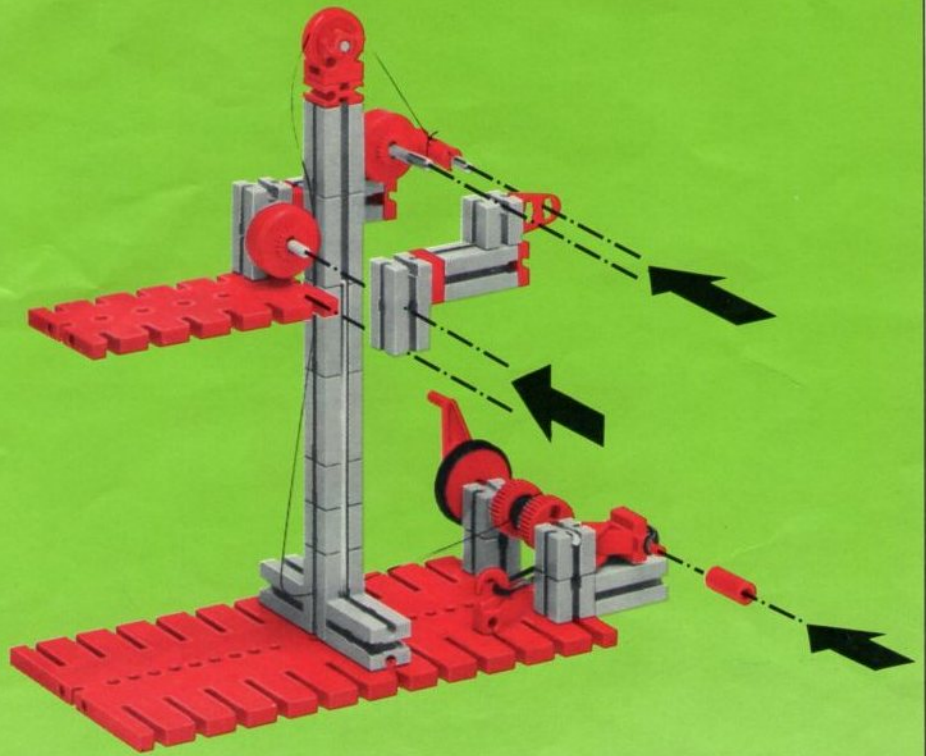

fischer[®]technik

50/1

Stückliste · Part List · Nomenclature · Onderdelenlijst · Detalj översikt

	1	Grundplatte 180×90 · Baseplate 180×90 · Plaque de base 180×90 · Basisplaat 180×90 · Bottenplatta 180×90 Art.-Nr. 4310011		5	Flachnabe · Flat hub · Moyeu plat · Platte naaf · Plattnav Art.-Nr. 3310151
	2	Baustein 30 mit Bohrung · Building block 30 with bore · Élément de 30 percé · Bouwsteen 30 met boring · Byggnadssten 30 med borrhål Art.-Nr. 3310041		4	Reifen 45 · Tyre 45 · Pneu 45 · Wielband 45 · Däck 45 Art.-Nr. 4310181
	10	Baustein 15 · Building block 15 · Élément de 15 · Bouwsteen 15 · Byggnadssten 15 Art.-Nr. 3310051		2	Gummiring 37×2,5 · Rubber ring 37×2,5 · Elastique 37×2,5 · Rubberring 37×2,5 · Gummiring 37×2,5 Art.-Nr. 4360517
	4	Baustein 5 · Building block 5 · Élément de 5 · Bouwsteen 5 · Byggnadssten 5 Art.-Nr. 4372371		1	Drehscheibe Ø 60 · Disque Ø 60 · Plaque tournante Ø 60 · Draaischijf Ø 60 · Svängskiva Ø 60 Art.-Nr. 4310191
	2	Winkelbaustein gleichschenkl. · Angle block, isosceles · Élément angulaire isocèle · Hoeksteen met gelijke benen · Vinkelsten, rätvinklig Art.-Nr. 4310111		1	Seilrolle Ø 21 · Pulley Ø 21 · Poulie Ø 21 · Snaarschijf Ø 21 · Lintrumma Ø 21 Art.-Nr. 4357951
	6	Verbindungsstück 15 · Connector 15 · Languette d'assemblage 15 · Verbindungsstück 15 · Förbindingsstycke 15 Art.-Nr. 4310601		4	Baustein V 15 Eck · Building block V 15 corner · Pierre V 15 d'angle · Hoekbouwsteen V 15 · Hörnbyggnadssten V 15 Art.-Nr. 4382401
	2	Verbindungsstück 30 · Connector 30 · Languette d'assemblage 30 · Verbindungsstück 30 · Förbindingsstycke 30 Art.-Nr. 4310611		1	Flügelachse 4×75 · Wing axle 4×75 · Axe gris à ailettes 4×75 · Nokas 4×75 · Vingaxel 4×75 Art.-Nr. 4382571
	2	Verbindungsstück 45 · Connector 45 · Languette d'assemblage 45 · Verbindungsstück 45 · Förbindingsstycke 45 Art.-Nr. 4313301		2	Lagerbock · Coupling bracket · Appui de treuil · Steunstuk · Hållare Art.-Nr. 4382521
	1	Schaufelseite, rot · Bucket, red · Pelle, rouge · Deel, laadschop · Skovelsida Art.-Nr. 4373541 links Art.-Nr. 4373531 rechts		1	Kunststoffachse 4×30 · Plastic axle 4×30 · Axe gris 4×30 · K-as 4×30 · Axel av syntetmaterial 4×30 Art.-Nr. 4384131
	3	Schaufelzwischenteil, rot · Bucket intermediate section, red · Pelle (partie centrale), rouge · Tussenstuk laadschop · Skovelsida, höger Art.-Nr. 4373551		2	Winkelstein 10×15×15 · Angle block 10×15×15 · Élément angulaire 10×15×15 · Hoeksteen 10×15×15 · Vinkelsten 10×15×15 Art.-Nr. 4384231
	2	Riegelscheibe · Blocking washer · Disque d'arrêt · Grendelschijf · Regelskiva Art.-Nr. 4363341		1	Flügelachse 4×45 · Wing axle 4×45 · Axe gris à ailettes 4×45 · Nokas 4×45 · Vingaxel 4×45 Art.-Nr. 4382561
	2	Strebe 120 · Strut 120 · Entretoise de 120 · Spant 120 · Stråva 120 Art.-Nr. 4385321		4	Bauplatte 30×45 · Building plate 30×45 · Plaque à tenons 30×45 · Bouwplaat 30×45 · Byggnadsplatta 30×45 Art.-Nr. 4382481
	2	Strebe 90 · Strut 90 · Entretoise de 90 · Spant 90 · Stråva 90 Art.-Nr. 4385331		1	Führerhaus 45 DL, rot · Driver's cab 45 DL · Cabine complète 45 DL · Kabinedak 45 DL · Förarhytt 45 DL Art.-Nr. 4384431
	1	Achse 110 · Axle 4 1/4" approx. · Axe 110 · As 110 · Axel 110 Art.-Nr. 4310313		2	Gelenkstein 15 · Hinged block 15 · Articulation 15 · Scharnierstein 15 · Länksten 15 Art.-Nr. 3384531
	1	Achse 60 · Axle 2 1/2" approx. · Axe 60 · As 60 · Axel 60 Art.-Nr. 4310323		2	Radstift · Stub axle · Axe de roue à 1 tenons · Wielas · Hjulstift Art.-Nr. 4384711
	2	Klemmbuchse 10 · Spring clip 10 · Baque de serrage 10 · Klembus 10 · Klämbussning 10 Art.-Nr. 3310231		2	S-Riegel 4 · Key-bolt 4 · Rivet de 4 · Grendel 4 · S-Regel 4 Art.-Nr. 4363231
	2	Klemmbuchse 5 · Spring clip 5 · Baque de serrage 5 · Klembus 5 · Klämbussning 5 Art.-Nr. 3376791		2	S-Riegel 6 · Key-bolt 6 · Rivet de 6 · Grendel 6 · S-Regel 6 Art.-Nr. 4363241
	1	Klemmkupplung · Coupling · Manchon d'accouplement · Klemkoppeling · Klämkkoppling Art.-Nr. 4310241		2	Zwischenstück 5×15×30 · Connector 5×15×30 · Pièce intercalaire 5×15×30 · Tussenstuk 5×15×30 · Mellandel 5×15×30 Art.-Nr. 4384241