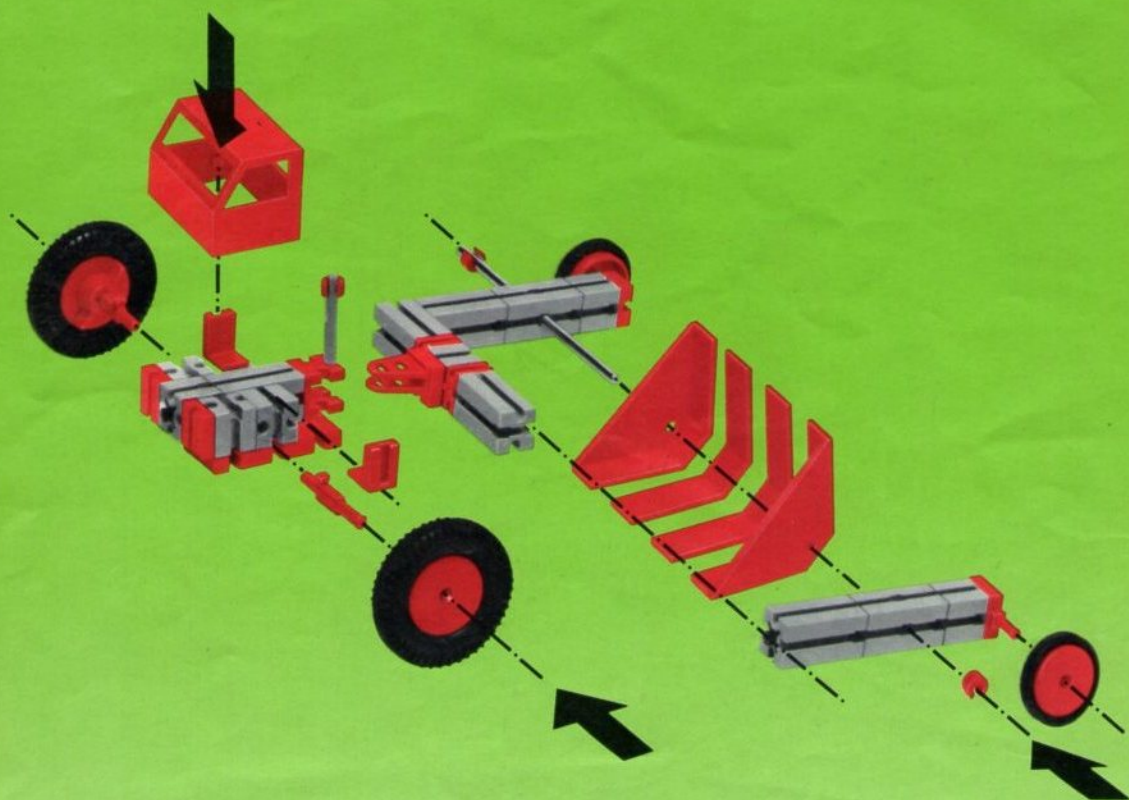

fischer[®]technik

50/1

Stückliste · Part List · Nomenclature · Onderdelenlijst · Detalj översikt

	1	Grundplatte 180×90 · Baseplate 180×90 · Plaque de base 180×90 · Basisplaat 180×90 · Bottenplatta 180×90 Art.-Nr. 4310011		5	Flachnabe · Flat hub · Moyeu plat · Platte naaf · Plattnav Art.-Nr. 3310151
	2	Baustein 30 mit Bohrung · Building block 30 with bore · Élément de 30 percé · Bouwsteen 30 met boring · Byggnadssten 30 med borrhål Art.-Nr. 3310041		4	Reifen 45 · Tyre 45 · Pneu 45 · Wielband 45 · Däck 45 Art.-Nr. 4310181
	10	Baustein 15 · Building block 15 · Élément de 15 · Bouwsteen 15 · Byggnadssten 15 Art.-Nr. 3310051		2	Gummiring 37×2,5 · Rubber ring 37×2,5 · Elastique 37×2,5 · Rubberring 37×2,5 · Gummiring 37×2,5 Art.-Nr. 4360517
	4	Baustein 5 · Building block 5 · Élément de 5 · Bouwsteen 5 · Byggnadssten 5 Art.-Nr. 4372371		1	Drehscheibe Ø 60 · Disque Ø 60 · Plaque tournante Ø 60 · Draaischijf Ø 60 · Svängskiva Ø 60 Art.-Nr. 4310191
	2	Winkelbaustein gleichschenkl. · Angle block, isosceles · Élément angulaire isocèle · Hoeksteen met gelijke benen · Vinkelsten, rätvinklig Art.-Nr. 4310111		1	Seilrolle Ø 21 · Pulley Ø 21 · Poulie Ø 21 · Snaarschijf Ø 21 · Lintrumma Ø 21 Art.-Nr. 4357951
	6	Verbindungsstück 15 · Connector 15 · Languette d'assemblage 15 · Verbindungsstück 15 · Förbindingsstycke 15 Art.-Nr. 4310601		4	Baustein V 15 Eck · Building block V 15 corner · Pierre V 15 d'angle · Hoekbouwsteen V 15 · Hörnbyggnadssten V 15 Art.-Nr. 4382401
	2	Verbindungsstück 30 · Connector 30 · Languette d'assemblage 30 · Verbindungsstück 30 · Förbindingsstycke 30 Art.-Nr. 4310611		1	Flügelachse 4×75 · Wing axle 4×75 · Axe gris à ailettes 4×75 · Nokas 4×75 · Vingaxel 4×75 Art.-Nr. 4382571
	2	Verbindungsstück 45 · Connector 45 · Languette d'assemblage 45 · Verbindungsstück 45 · Förbindingsstycke 45 Art.-Nr. 4313301		2	Lagerbock · Coupling bracket · Appui de treuil · Steunstuk · Hållare Art.-Nr. 4382521
	1	Schaufelseite, rot · Bucket, red · Pelle, rouge · Deel, laadschop · Skovelsida Art.-Nr. 4373541 links Art.-Nr. 4373531 rechts		1	Kunststoffachse 4×30 · Plastic axle 4×30 · Axe gris 4×30 · K-as 4×30 · Axel av syntetmaterial 4×30 Art.-Nr. 4384131
	3	Schaufelzwischenteil, rot · Bucket intermediate section, red · Pelle (partie centrale), rouge · Tussenstuk laadschop · Skovelsida, höger Art.-Nr. 4373551		2	Winkelstein 10×15×15 · Angle block 10×15×15 · Élément angulaire 10×15×15 · Hoeksteen 10×15×15 · Vinkelsten 10×15×15 Art.-Nr. 4384231
	2	Riegelscheibe · Blocking washer · Disque d'arrêt · Grendelschijf · Regelskiva Art.-Nr. 4363341		1	Flügelachse 4×45 · Wing axle 4×45 · Axe gris à ailettes 4×45 · Nokas 4×45 · Vingaxel 4×45 Art.-Nr. 4382561
	2	Strebe 120 · Strut 120 · Entretoise de 120 · Spant 120 · Stråva 120 Art.-Nr. 4385321		4	Bauplatte 30×45 · Building plate 30×45 · Plaque à tenons 30×45 · Bouwplaat 30×45 · Byggnadsplatta 30×45 Art.-Nr. 4382481
	2	Strebe 90 · Strut 90 · Entretoise de 90 · Spant 90 · Stråva 90 Art.-Nr. 4385331		1	Führerhaus 45 DL, rot · Driver's cab 45 DL · Cabine complète 45 DL · Kabinedak 45 DL · Förarhytt 45 DL Art.-Nr. 4384431
	1	Achse 110 · Axle 4 1/4" approx. · Axe 110 · As 110 · Axel 110 Art.-Nr. 4310313		2	Gelenkstein 15 · Hinged block 15 · Articulation 15 · Scharnierstein 15 · Länksten 15 Art.-Nr. 3384531
	1	Achse 60 · Axle 2 1/2" approx. · Axe 60 · As 60 · Axel 60 Art.-Nr. 4310323		2	Radstift · Stub axle · Axe de roue à 1 tenons · Wielas · Hjulstift Art.-Nr. 4384711
	2	Klemmbuchse 10 · Spring clip 10 · Baque de serrage 10 · Klembus 10 · Klämbussning 10 Art.-Nr. 3310231		2	S-Riegel 4 · Key-bolt 4 · Rivet de 4 · Grendel 4 · S-Regel 4 Art.-Nr. 4363231
	2	Klemmbuchse 5 · Spring clip 5 · Baque de serrage 5 · Klembus 5 · Klämbussning 5 Art.-Nr. 3376791		2	S-Riegel 6 · Key-bolt 6 · Rivet de 6 · Grendel 6 · S-Regel 6 Art.-Nr. 4363241
	1	Klemmkupplung · Coupling · Manchon d'accouplement · Klemkoppeling · Klämkkoppling Art.-Nr. 4310241		2	Zwischenstück 5×15×30 · Connector 5×15×30 · Pièce intercalaire 5×15×30 · Tussenstuk 5×15×30 · Mellandel 5×15×30 Art.-Nr. 4384241