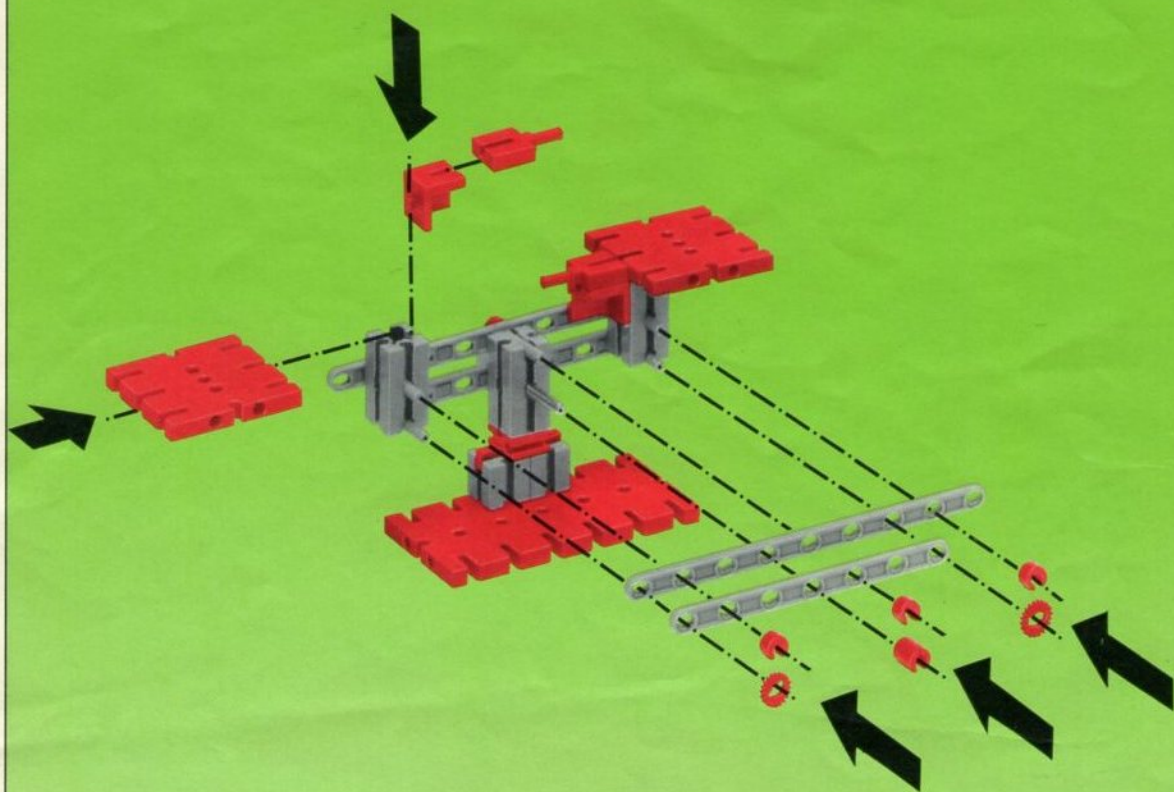

fischer[®]technik

50/1

Stückliste · Part List · Nomenclature · Onderdelenlijst · Detalj översikt

	1	Grundplatte 180×90 · Baseplate 180×90 · Plaque de base 180×90 · Basisplaat 180×90 · Bottenplatta 180×90 Art.-Nr. 4310011		5	Flachnabe · Flat hub · Moyeu plat · Platte naaf · Plattnav Art.-Nr. 3310151
	2	Baustein 30 mit Bohrung · Building block 30 with bore · Élément de 30 percé · Bouwsteen 30 met boring · Byggnadssten 30 med borrhål Art.-Nr. 3310041		4	Reifen 45 · Tyre 45 · Pneu 45 · Wielband 45 · Däck 45 Art.-Nr. 4310181
	10	Baustein 15 · Building block 15 · Élément de 15 · Bouwsteen 15 · Byggnadssten 15 Art.-Nr. 3310051		2	Gummiring 37×2,5 · Rubber ring 37×2,5 · Elastique 37×2,5 · Rubberring 37×2,5 · Gummiring 37×2,5 Art.-Nr. 4360517
	4	Baustein 5 · Building block 5 · Élément de 5 · Bouwsteen 5 · Byggnadssten 5 Art.-Nr. 4372371		1	Drehscheibe Ø 60 · Disque Ø 60 · Plaque tournante Ø 60 · Draaischijf Ø 60 · Svängskiva Ø 60 Art.-Nr. 4310191
	2	Winkelbaustein gleichschenkl. · Angle block, isosceles · Élément angulaire isocèle · Hoeksteen met gelijke benen · Vinkelsten, rätvinklig Art.-Nr. 4310111		1	Seilrolle Ø 21 · Pulley Ø 21 · Poulie Ø 21 · Snaarschijf Ø 21 · Lintrumma Ø 21 Art.-Nr. 4357951
	6	Verbindungsstück 15 · Connector 15 · Languette d'assemblage 15 · Verbindungsstück 15 · Förbindingsstycke 15 Art.-Nr. 4310601		4	Baustein V 15 Eck · Building block V 15 corner · Pierre V 15 d'angle · Hoekbouwsteen V 15 · Hörnbyggnadssten V 15 Art.-Nr. 4382401
	2	Verbindungsstück 30 · Connector 30 · Languette d'assemblage 30 · Verbindungsstück 30 · Förbindingsstycke 30 Art.-Nr. 4310611		1	Flügelachse 4×75 · Wing axle 4×75 · Axe gris à ailettes 4×75 · Nokas 4×75 · Vingaxel 4×75 Art.-Nr. 4382571
	2	Verbindungsstück 45 · Connector 45 · Languette d'assemblage 45 · Verbindungsstück 45 · Förbindingsstycke 45 Art.-Nr. 4313301		2	Lagerbock · Coupling bracket · Appui de treuil · Steunstuk · Hållare Art.-Nr. 4382521
	1	Schaufelseite, rot · Bucket, red · Pelle, rouge · Deel, laadschop · Skovelsida Art.-Nr. 4373541 links Art.-Nr. 4373531 rechts		1	Kunststoffachse 4×30 · Plastic axle 4×30 · Axe gris 4×30 · K-as 4×30 · Axel av syntetmaterial 4×30 Art.-Nr. 4384131
	3	Schaufelzwischenteil, rot · Bucket intermediate section, red · Pelle (partie centrale), rouge · Tussenstuk laadschop · Skovelsida, höger Art.-Nr. 4373551		2	Winkelstein 10×15×15 · Angle block 10×15×15 · Élément angulaire 10×15×15 · Hoeksteen 10×15×15 · Vinkelsten 10×15×15 Art.-Nr. 4384231
	2	Riegelscheibe · Blocking washer · Disque d'arrêt · Grendelschijf · Regelskiva Art.-Nr. 4363341		1	Flügelachse 4×45 · Wing axle 4×45 · Axe gris à ailettes 4×45 · Nokas 4×45 · Vingaxel 4×45 Art.-Nr. 4382561
	2	Strebe 120 · Strut 120 · Entretoise de 120 · Spant 120 · Stråva 120 Art.-Nr. 4385321		4	Bauplatte 30×45 · Building plate 30×45 · Plaque à tenons 30×45 · Bouwplaat 30×45 · Byggnadsplatta 30×45 Art.-Nr. 4382481
	2	Strebe 90 · Strut 90 · Entretoise de 90 · Spant 90 · Stråva 90 Art.-Nr. 4385331		1	Führerhaus 45 DL, rot · Driver's cab 45 DL · Cabine complète 45 DL · Kabinedak 45 DL · Förarhytt 45 DL Art.-Nr. 4384431
	1	Achse 110 · Axle 4 1/4" approx. · Axe 110 · As 110 · Axel 110 Art.-Nr. 4310313		2	Gelenkstein 15 · Hinged block 15 · Articulation 15 · Scharnierstein 15 · Länksten 15 Art.-Nr. 3384531
	1	Achse 60 · Axle 2 1/2" approx. · Axe 60 · As 60 · Axel 60 Art.-Nr. 4310323		2	Radstift · Stub axle · Axe de roue à 1 tenons · Wielas · Hjulstift Art.-Nr. 4384711
	2	Klemmbuchse 10 · Spring clip 10 · Baque de serrage 10 · Klembus 10 · Klämbussning 10 Art.-Nr. 3310231		2	S-Riegel 4 · Key-bolt 4 · Rivet de 4 · Grendel 4 · S-Regel 4 Art.-Nr. 4363231
	2	Klemmbuchse 5 · Spring clip 5 · Baque de serrage 5 · Klembus 5 · Klämbussning 5 Art.-Nr. 3376791		2	S-Riegel 6 · Key-bolt 6 · Rivet de 6 · Grendel 6 · S-Regel 6 Art.-Nr. 4363241
	1	Klemmkupplung · Coupling · Manchon d'accouplement · Klemkoppeling · Klämkkoppling Art.-Nr. 4310241		2	Zwischenstück 5×15×30 · Connector 5×15×30 · Pièce intercalaire 5×15×30 · Tussenstuk 5×15×30 · Mellandel 5×15×30 Art.-Nr. 4384241