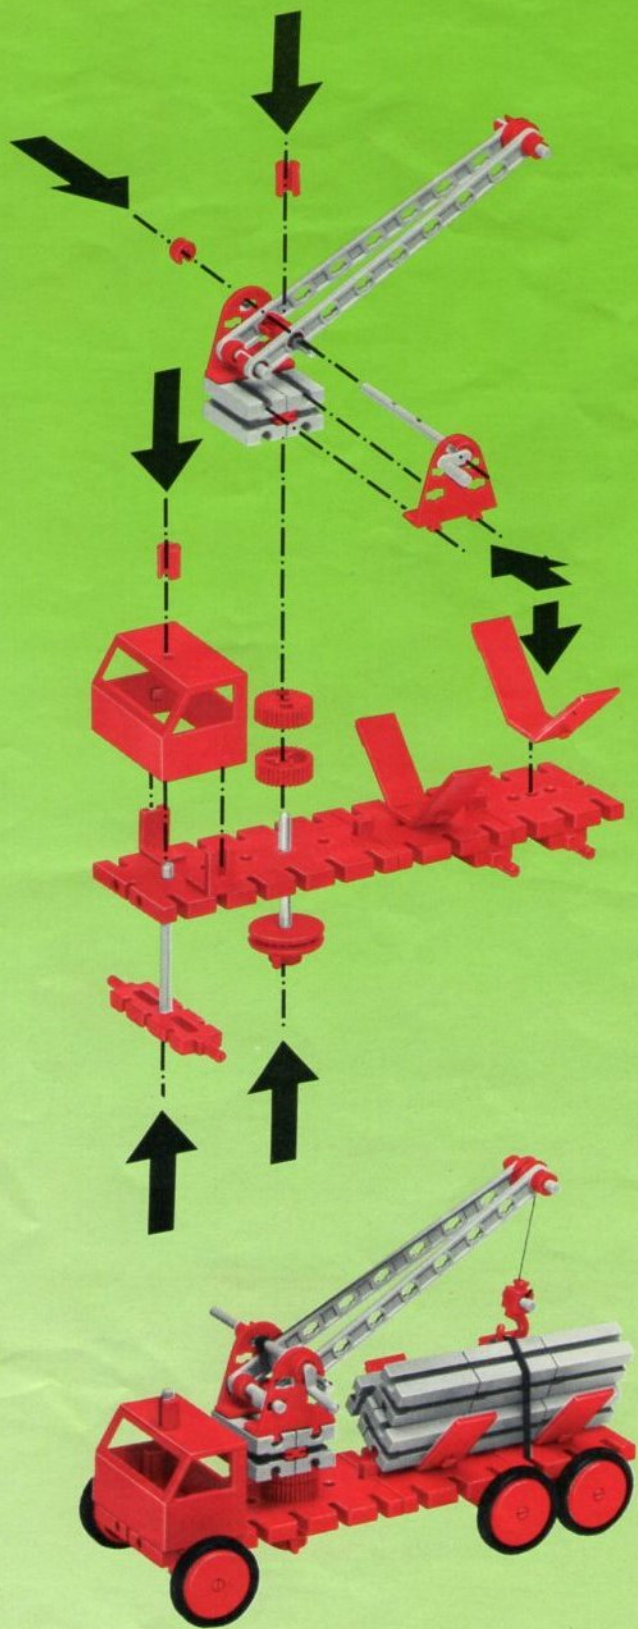

fischer[®]technik

50/1

Stückliste · Part List · Nomenclature · Onderdelenlijst · Detalj översikt

	1	Grundplatte 180×90 · Baseplate 180×90 · Plaque de base 180×90 · Basisplaat 180×90 · Bottenplatta 180×90 Art.-Nr. 4310011		5	Flachnabe · Flat hub · Moyeu plat · Platte naaf · Plattnav Art.-Nr. 3310151
	2	Baustein 30 mit Bohrung · Building block 30 with bore · Élément de 30 percé · Bouwsteen 30 met boring · Byggnadssten 30 med borrhål Art.-Nr. 3310041		4	Reifen 45 · Tyre 45 · Pneu 45 · Wielband 45 · Däck 45 Art.-Nr. 4310181
	10	Baustein 15 · Building block 15 · Élément de 15 · Bouwsteen 15 · Byggnadssten 15 Art.-Nr. 3310051		2	Gummiring 37×2,5 · Rubber ring 37×2,5 · Elastique 37×2,5 · Rubberring 37×2,5 · Gummiring 37×2,5 Art.-Nr. 4360517
	4	Baustein 5 · Building block 5 · Élément de 5 · Bouwsteen 5 · Byggnadssten 5 Art.-Nr. 4372371		1	Drehscheibe Ø 60 · Disque Ø 60 · Plaque tournante Ø 60 · Draaischijf Ø 60 · Svängskiva Ø 60 Art.-Nr. 4310191
	2	Winkelbaustein gleichschenkl. · Angle block, isosceles · Élément angulaire isocèle · Hoeksteen met gelijke benen · Vinkelsten, rätvinklig Art.-Nr. 4310111		1	Seilrolle Ø 21 · Pulley Ø 21 · Poulie Ø 21 · Snaarschijf Ø 21 · Lintrumma Ø 21 Art.-Nr. 4357951
	6	Verbindungsstück 15 · Connector 15 · Languette d'assemblage 15 · Verbindungsstück 15 · Förbindingsstycke 15 Art.-Nr. 4310601		4	Baustein V 15 Eck · Building block V 15 corner · Pierre V 15 d'angle · Hoekbouwsteen V 15 · Hörnbyggnadssten V 15 Art.-Nr. 4382401
	2	Verbindungsstück 30 · Connector 30 · Languette d'assemblage 30 · Verbindungsstück 30 · Förbindingsstycke 30 Art.-Nr. 4310611		1	Flügelachse 4×75 · Wing axle 4×75 · Axe gris à ailettes 4×75 · Nokas 4×75 · Vingaxel 4×75 Art.-Nr. 4382571
	2	Verbindungsstück 45 · Connector 45 · Languette d'assemblage 45 · Verbindungsstück 45 · Förbindingsstycke 45 Art.-Nr. 4313301		2	Lagerbock · Coupling bracket · Appui de treuil · Steunstuk · Hållare Art.-Nr. 4382521
	1	Schaufelseite, rot · Bucket, red · Pelle, rouge · Deel, laadschop · Skovelsida Art.-Nr. 4373541 links Art.-Nr. 4373531 rechts		1	Kunststoffachse 4×30 · Plastic axle 4×30 · Axe gris 4×30 · K-as 4×30 · Axel av syntetmaterial 4×30 Art.-Nr. 4384131
	3	Schaufelzwischenteil, rot · Bucket intermediate section, red · Pelle (partie centrale), rouge · Tussenstuk laadschop · Skovelsida, höger Art.-Nr. 4373551		2	Winkelstein 10×15×15 · Angle block 10×15×15 · Élément angulaire 10×15×15 · Hoeksteen 10×15×15 · Vinkelsten 10×15×15 Art.-Nr. 4384231
	2	Riegelscheibe · Blocking washer · Disque d'arrêt · Grendelschijf · Regelskiva Art.-Nr. 4363341		1	Flügelachse 4×45 · Wing axle 4×45 · Axe gris à ailettes 4×45 · Nokas 4×45 · Vingaxel 4×45 Art.-Nr. 4382561
	2	Strebe 120 · Strut 120 · Entretoise de 120 · Spant 120 · Stråva 120 Art.-Nr. 4385321		4	Bauplatte 30×45 · Building plate 30×45 · Plaque à tenons 30×45 · Bouwplaat 30×45 · Byggnadsplatta 30×45 Art.-Nr. 4382481
	2	Strebe 90 · Strut 90 · Entretoise de 90 · Spant 90 · Stråva 90 Art.-Nr. 4385331		1	Führerhaus 45 DL, rot · Driver's cab 45 DL · Cabine complète 45 DL · Kabinedak 45 DL · Förarhytt 45 DL Art.-Nr. 4384431
	1	Achse 110 · Axle 4 1/4" approx. · Axe 110 · As 110 · Axel 110 Art.-Nr. 4310313		2	Gelenkstein 15 · Hinged block 15 · Articulation 15 · Scharnierstein 15 · Länksten 15 Art.-Nr. 3384531
	1	Achse 60 · Axle 2 1/2" approx. · Axe 60 · As 60 · Axel 60 Art.-Nr. 4310323		2	Radstift · Stub axle · Axe de roue à 1 tenons · Wielas · Hjulstift Art.-Nr. 4384711
	2	Klemmbuchse 10 · Spring clip 10 · Baque de serrage 10 · Klembus 10 · Klämbussning 10 Art.-Nr. 3310231		2	S-Riegel 4 · Key-bolt 4 · Rivet de 4 · Grendel 4 · S-Regel 4 Art.-Nr. 4363231
	2	Klemmbuchse 5 · Spring clip 5 · Baque de serrage 5 · Klembus 5 · Klämbussning 5 Art.-Nr. 3376791		2	S-Riegel 6 · Key-bolt 6 · Rivet de 6 · Grendel 6 · S-Regel 6 Art.-Nr. 4363241
	1	Klemmkupplung · Coupling · Manchon d'accouplement · Klemkoppeling · Klämkkoppling Art.-Nr. 4310241		2	Zwischenstück 5×15×30 · Connector 5×15×30 · Pièce intercalaire 5×15×30 · Tussenstuk 5×15×30 · Mellandel 5×15×30 Art.-Nr. 4384241